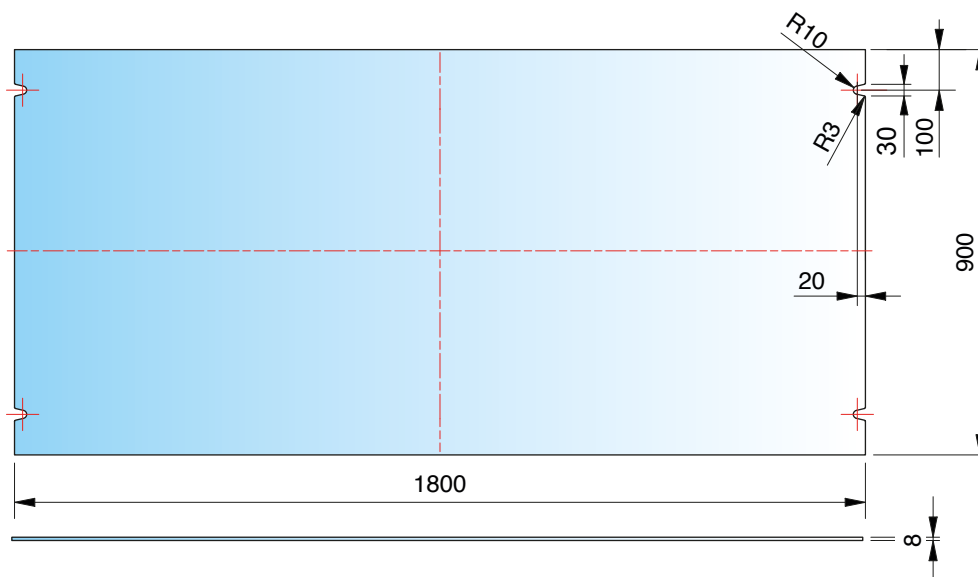

Set-3047: Rumsavdelare för restauranger - Fast parti | structure for restaurant furniture, stationary

Standardmått standard dimension

8178ZN

Fästbeslag | partition support

Artikel nr. article no	Glastjocklek glass thickness
Set-3047ZN5	8/10 mm*
Yta finish	
ZN5/ E6EV5	Blankkrom / Blankanodiserad gloss chrome / polished and anodized