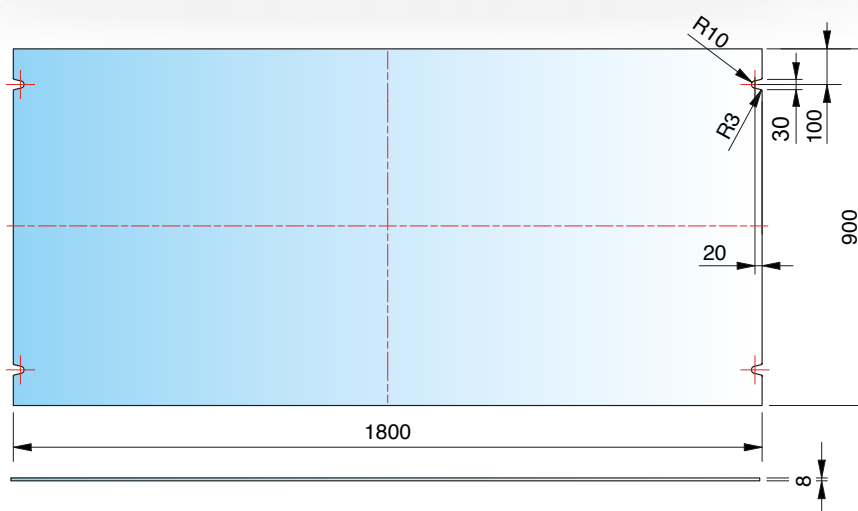

Set-3041: Rumsavdelare för restauranger - mobilt | structure for restaurant furniture, free-standing

Standarmått
standard dimension

Artikel nr. article no	Glastjocklek glass thickness
Set-3041ZN5	8/10 mm*
Yta finish	
ZN5/ E6EV5	Blankrom / Blankanodiserad gloss chrome / polished and anodized

Artikel nr. article no	Glastjocklek glass thickness
Glas-3048-V	Glas för Set-3036, 3037, 3041, 3047 och 3048 glass for Set-3036, 3037, 3041, 3047 and 3048

Specialförfrågningar på begäran.

*Ange glastjocklek vid beställning! Glas kan levereras som tillval.

Special designs available on request

*Please specify glass thickness when ordering! Glass panels can be supplied optionally.