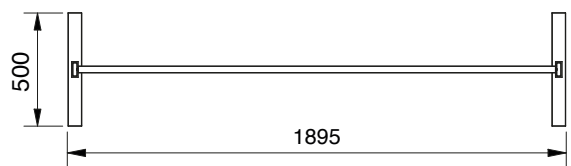

Artikel nr. article no	Glastjocklek glass thickness
Set-3037ZN5	8/10 mm*
Yta finish	
ZN5/ E6EV5	Blankkrom / Blankanodiserad gloss chrome / polished and anodized

Specialförfrågningar på begäran.

*Ange glastjocklek vid beställning! Glas kan levereras som tillval.

Special designs available on request

*Please specify glass thickness when ordering! Glass panels can be supplied optionally.