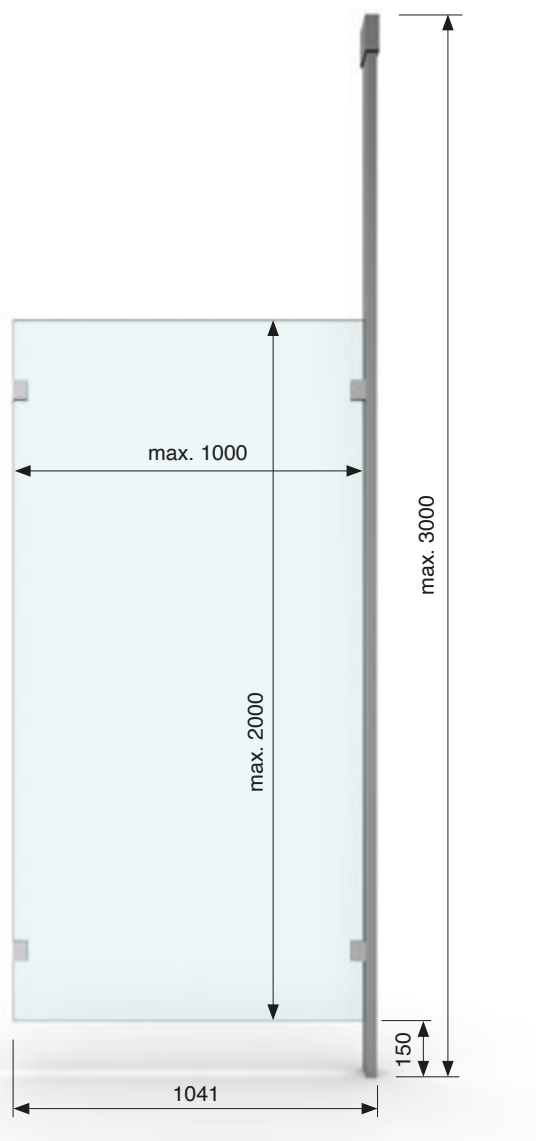

Set-3046: Rumsavdelare - Fast parti | room divider, stationary