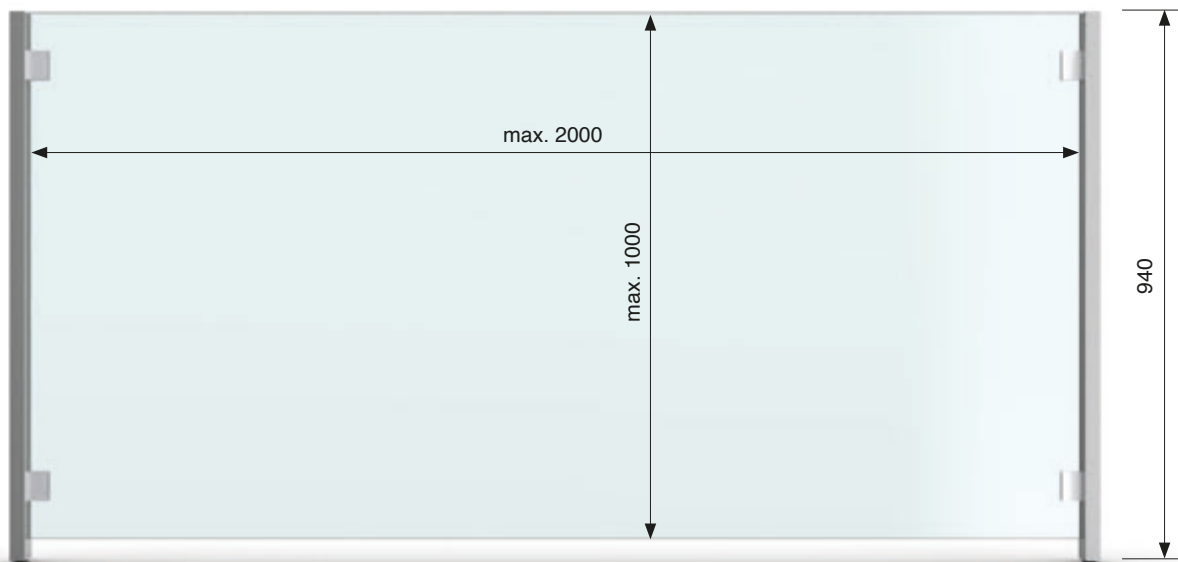

Set-3036: Rumsavdelare för restauranger - Fast parti | structure for restaurant furniture, stationary

Standardmått
standard dimension