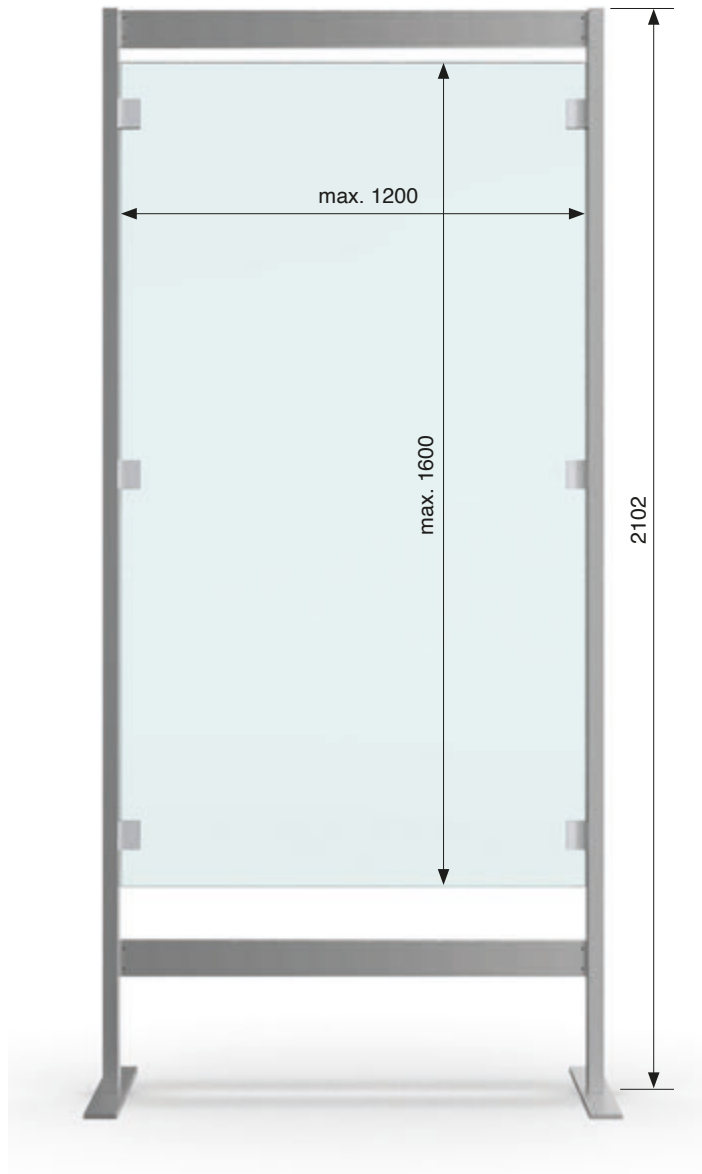

Set-3042: Rumsavdelare - mobilt | room divider, free standing

Standardmått | standard dimension

**Glasets max dimension avgör höjdmått och breddmått på partiet.
 **The height and width of the set depends on the maximum dimensions of the glass.

Set-3039: Rumsavdelare - mobilt | room divider, free standing

Standarmått | standard dimension

**Glasets max dimension avgör höjdmått och breddmått på partiet.
 **The height and width of the set depends on the maximum dimensions of the glass.

Special designs available on request

*Please specify glass thickness when ordering! Glass panels can be supplied optionally.

Set-3044: Rumsavdelare - mobilt | room divider, free standing

Standardmått | standard dimension