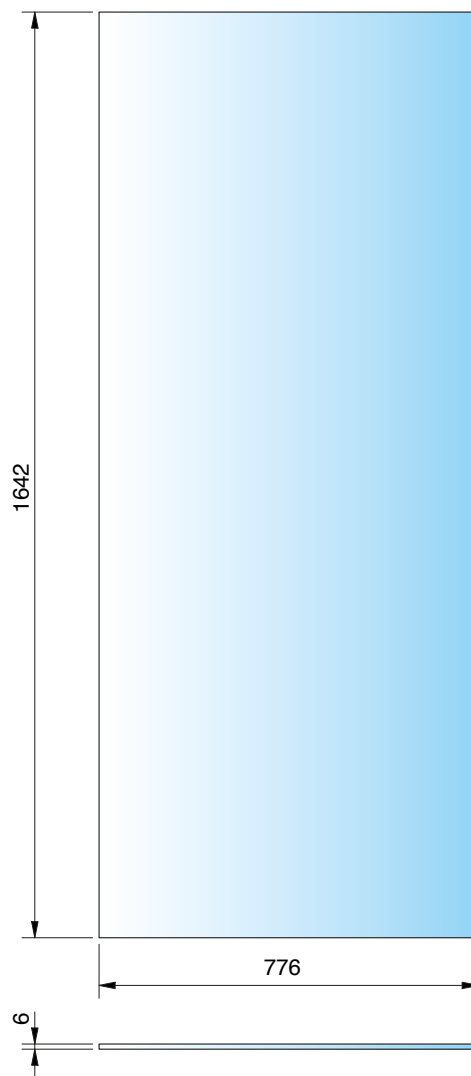

(Utomhusbruk | for outdoor)

Standarmått | standard dimension

1. Fiskbensmönstrad | fish bone pattern
Art nr. | article no.: 3038-10ST
 2. Kvadratisk design | square pattern
Art nr. | article no.: 3038-9ST
- Mått på plattan:
BxLxH = 200 x 200 x 35 mm
plate dimensions:
WxLxH = 200 x 200 x 35 mm