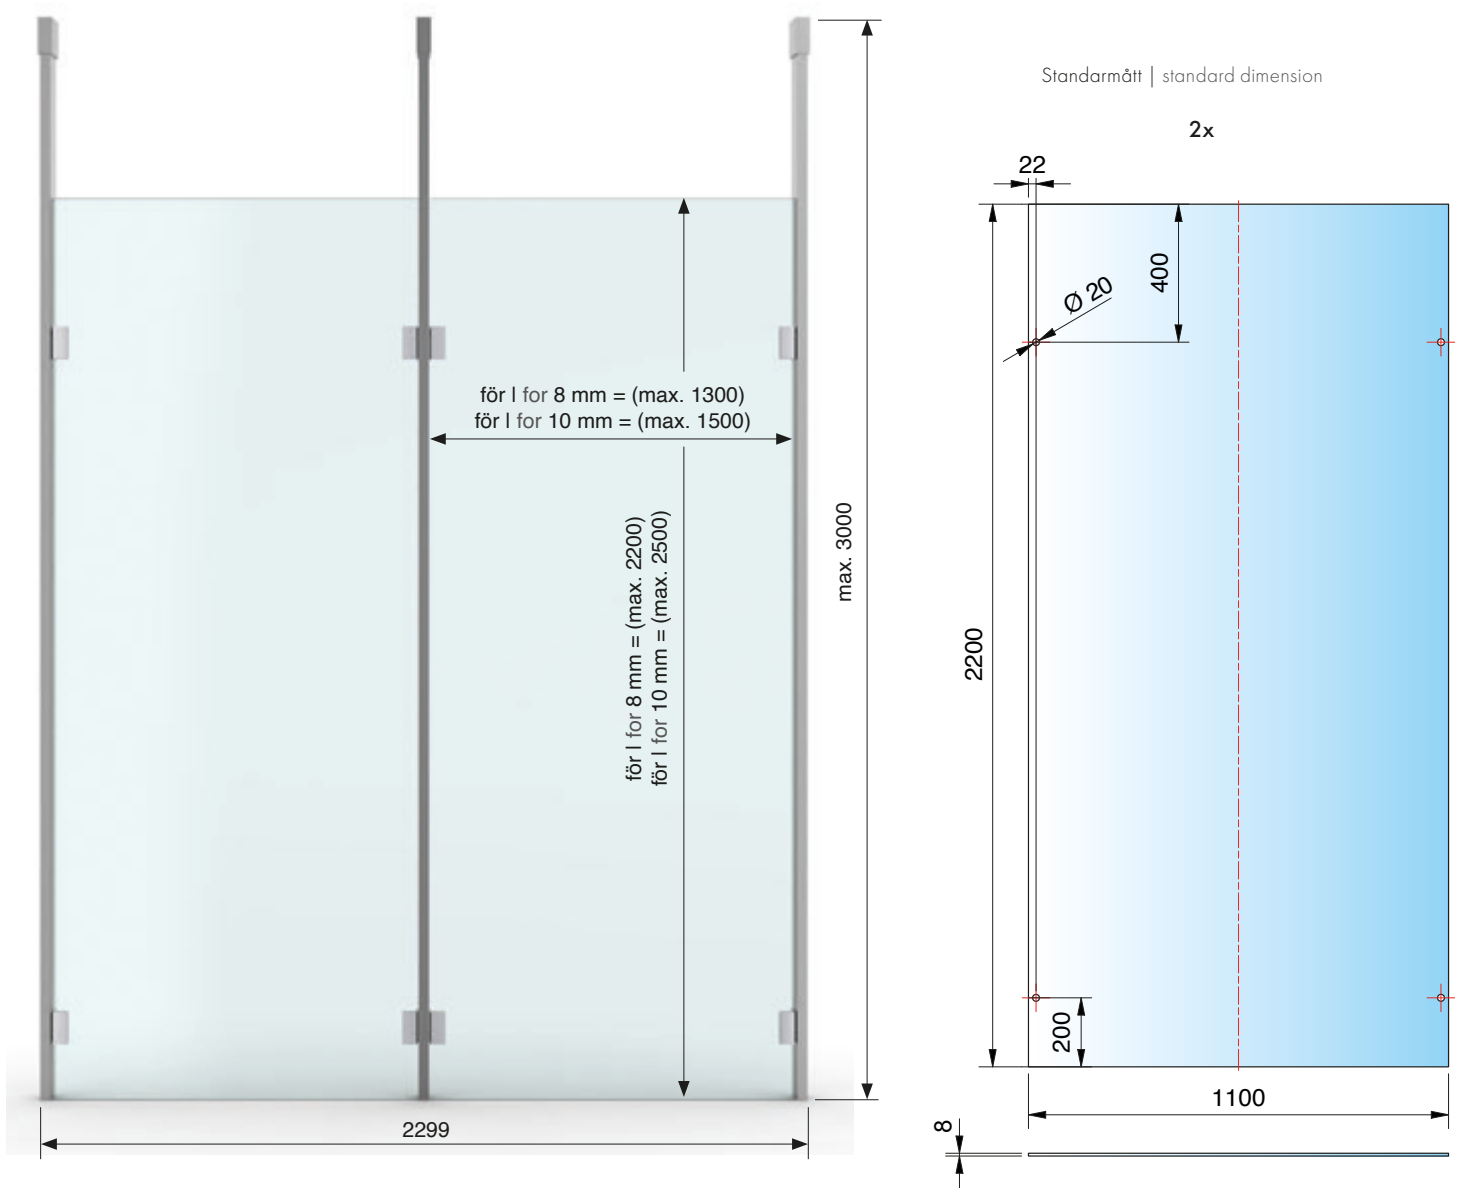

Set-3049: Rumsavdelare - Fast parti | room divider, stationary

Artikel nr. article no	Glastjocklek glass thickness
Set-3049ZN5	8/10 mm*
Yta finish	
ZN5/ E6EV5	Blankrom / Blankanodiserad gloss chrome / polished and anodized

Artikel nr. article no	Glastjocklek glass thickness
Glas-3049-V	Glas för Set-3049 glass for Set-3049

Kantig rör med golv- & takfäste finnes som L=3000mm profil, kapas ned till önskad mått.
Andra typer av profiler kan beställas vid begäran
*Ange glastjocklek vid beställning! Glas kan levereras som tillval.
Standard length of partition wall post 3000 mm, can be shortened - please specify length when ordering. Special designs available on request
*Please specify glass thickness when ordering! Glass panels can be supplied optionally.