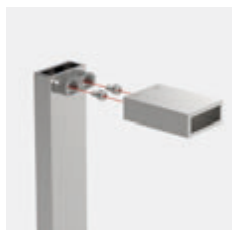

Standardmått standard dimension

Fästbeslag | partition support