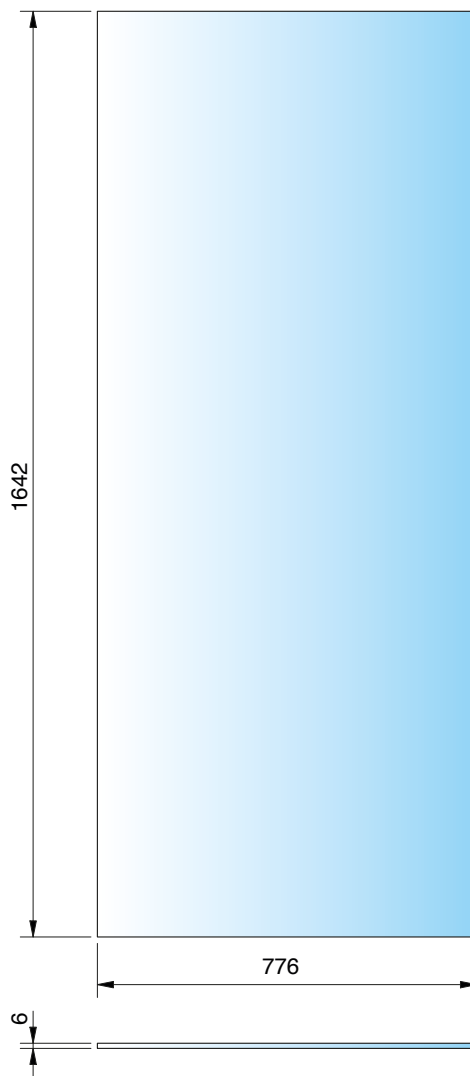

Set-3051: Rumsavdelare - mobilt | room divider, free standing

(Inomhusbruk | for indoor)

Standardmått | standard dimension

Exempel | example 4845

Hjul | rolls

Artikel nr. article no	Glastjocklek glass thickness
Set-3051	6 - 12,76 mm*