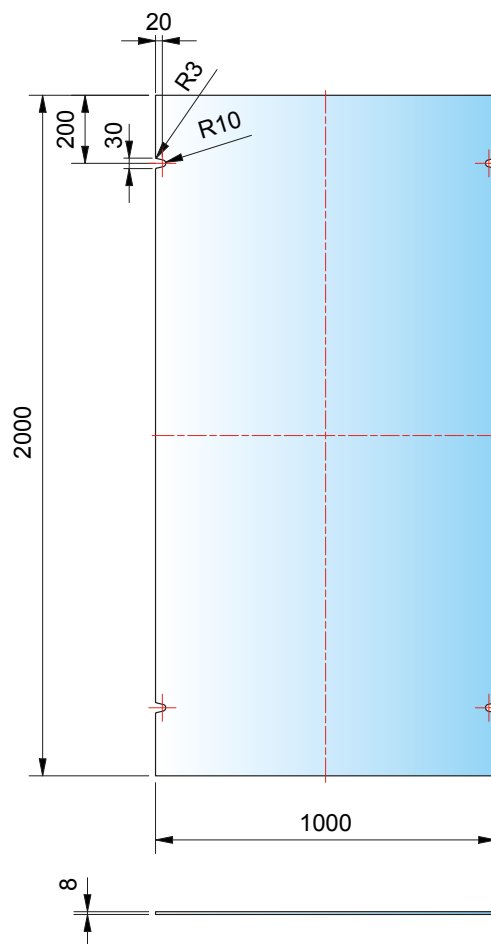

Standardmått | standard dimension

8178ZN