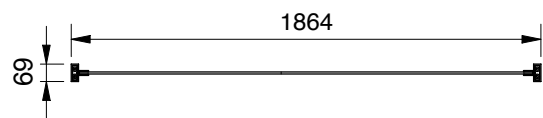

Standardmått
standard dimension

8178ZN

Fästbeslag | partition support

Artikel nr. article no	Glastjocklek glass thickness
Set-3036ZN5	8/10 mm*
Yta finish	
ZN5/ E6EV5	Blankkrom / Blankanodiserad gloss chrome / polished and anodized