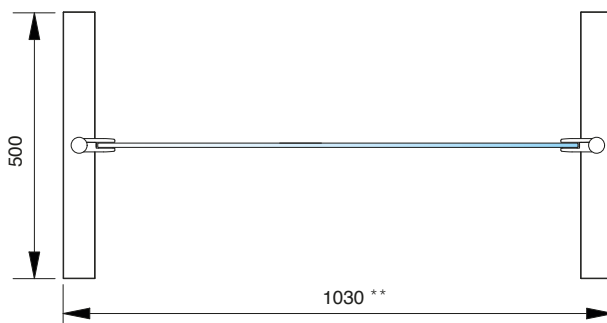

Art.-Nr. article no	Glasdicke glass thickness
Set-3042	6-10,76 mm*
Yta finish	
ZN12	Grålackad finish/ Rostfritt - slipat Aluminium look, powder coated / stainless steel turned finished
ZN22	RF Finish/ Rostfritt - slipat stainless steel optic / stainless steel turned finished

Fot och stolpar levereras i borstat rostfritt utförande.
post and baseplate are brushed stainless steel

Artikel nr. article no	Glastjocklek glass thickness
Glas-3042-V	Glas för Set-3042 och Set-3039 glass for Set-3042 and Set-3039

Mittsektion finns tillgängliga på begäran! Specialförfrågningar på begäran..

*Ange glastjocklek vid beställning! Glas kan levereras som tillval.

Middle posts are available on request! Special designs available on request

*Please specify glass thickness when ordering! Glass panels can be supplied optionally.