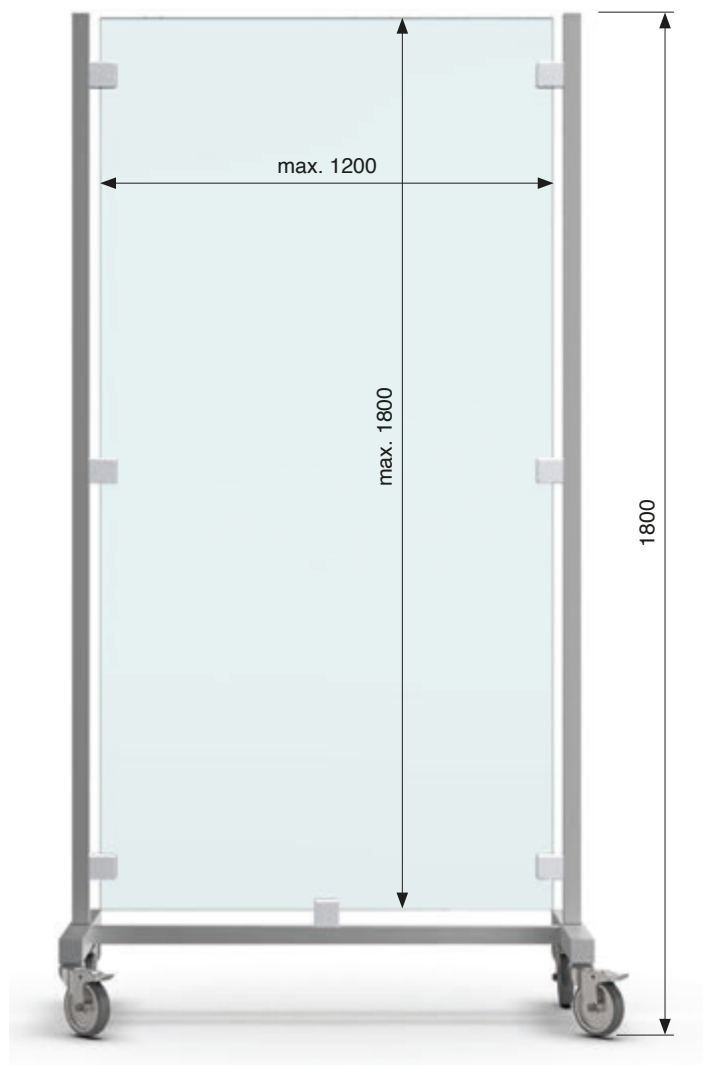

Set-3051: Rumsavdelare - mobilt | room divider, free standing

(Inomhusbruk | for indoor)

Standardmått | standard dimension

Exempel | example 4845

Hjul | rolls

Artikel nr. article no	Glastjocklek glass thickness
Set-3051	6 - 12,76 mm*