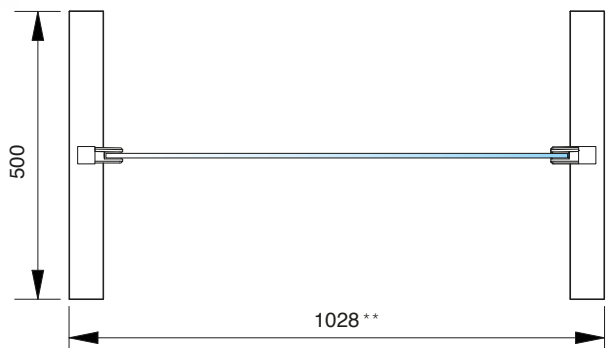

Artikel nr. article no	Glastjocklek glass thickness
Set-3039	6-12,76 mm*
Yta finish	
ZN12	Grålackad finish/ Rostfritt - slipat Aluminium lock, powder coated / stainless steel turned finished
ZN22	RF Finish/ Rostfritt - slipat stainless steel optic / stainless steel turned finished
VA	Rostfritt - mattborstat / Rostfritt - slipat stainless steel brushed / stainless steel turned finished

Fot och stolpar levereras i borstat rostfritt utförande.
post and baseplate are brushed stainless steel

Artikel nr. article no	Glastjocklek glass thickness
Glas-3042-V	Glas för Set-3039 och Set-3042 glass for Set-3039 and Set-3042

Mittsektion finns tillgängliga på begäran! Specialförfrågningar på begäran..
*Ange glastjocklek vid beställning! Glas kan levereras som tillval.
Middle posts are available on request! Special designs available on request
*Please specify glass thickness when ordering! Glass panels can be supplied optionally.