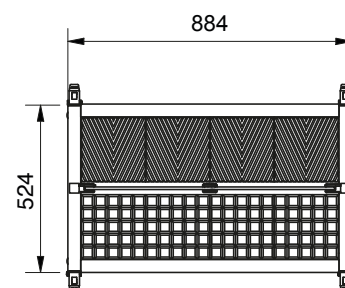

(Utomhusbruk | for outdoor)

Standarmått | standard dimension

1. Fiskbensmönstrad | fish bone pattern
Art nr. | article no.: 3038-10ST
 2. Kvadratisk design | square pattern
Art nr. | article no.: 3038-9ST
- Mått på plattan:
BxLxH = 200 x 200 x 35 mm
plate dimensions:
WxLxH = 200 x 200 x 35 mm