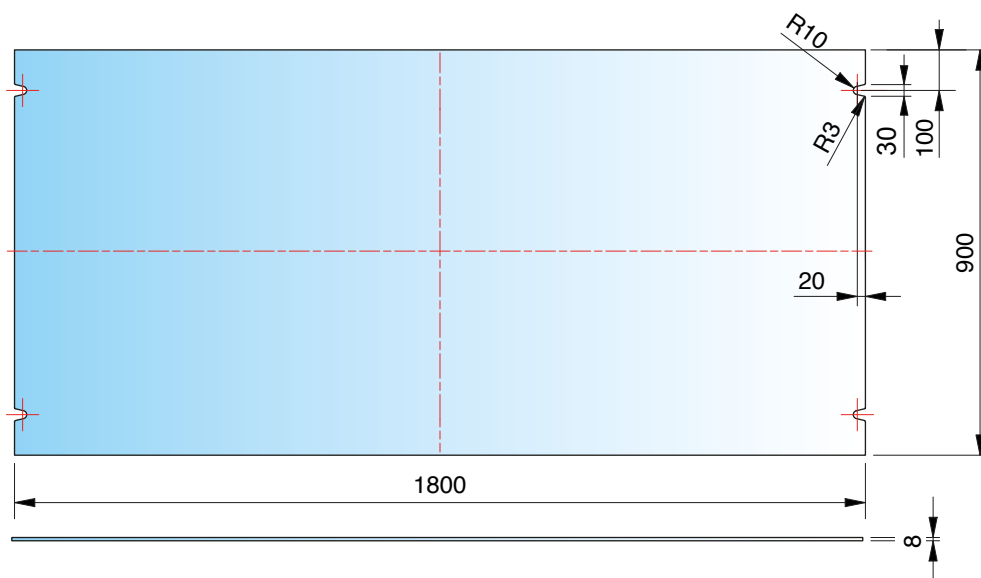

Set-3036: Rumsavdelare för restauranger - Fast parti | structure for restaurant furniture, stationary

Standardmått
standard dimension

Artikel nr. article no	Glastjocklek glass thickness
Set-3036ZN5	8/10 mm*
Yta finish	
ZN5/ E6EV5	Blankkrom / Blankanodiserad gloss chrome / polished and anodized

Artikel nr. article no	Glastjocklek glass thickness
Glas-3048-V	Glas för Set-3036, 3037, 3041, 3047 och 3048 glass for Set-3036, 3037, 3041, 3047 and 3048

Specialförfrågningar på begäran.

*Ange glastjocklek vid beställning! Glas kan levereras som tillval.

Special designs available on request

*Please specify glass thickness when ordering! Glass panels can be supplied optionally.