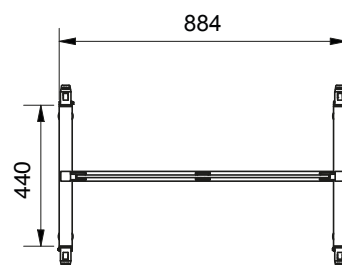

Set-3051: Rumsavdelare - mobilt | room divider, free standing

(Inomhusbruk | for indoor)

Standardmått | standard dimension

Exempel | example 4845

Hjul | rolls

Artikel nr. article no	Glastjocklek glass thickness
Set-3051	6 - 12,76 mm*

(Utomhusbruk | for outdoor)

Standarmått | standard dimension

1. Fiskbensmönstrad | fish bone pattern
Art nr. | article no.: 3038-10ST
 2. Kvadratisk design | square pattern
Art nr. | article no.: 3038-9ST
- Mått på plattan:
BxLxH = 200 x 200 x 35 mm
plate dimensions:
WxLxH = 200 x 200 x 35 mm