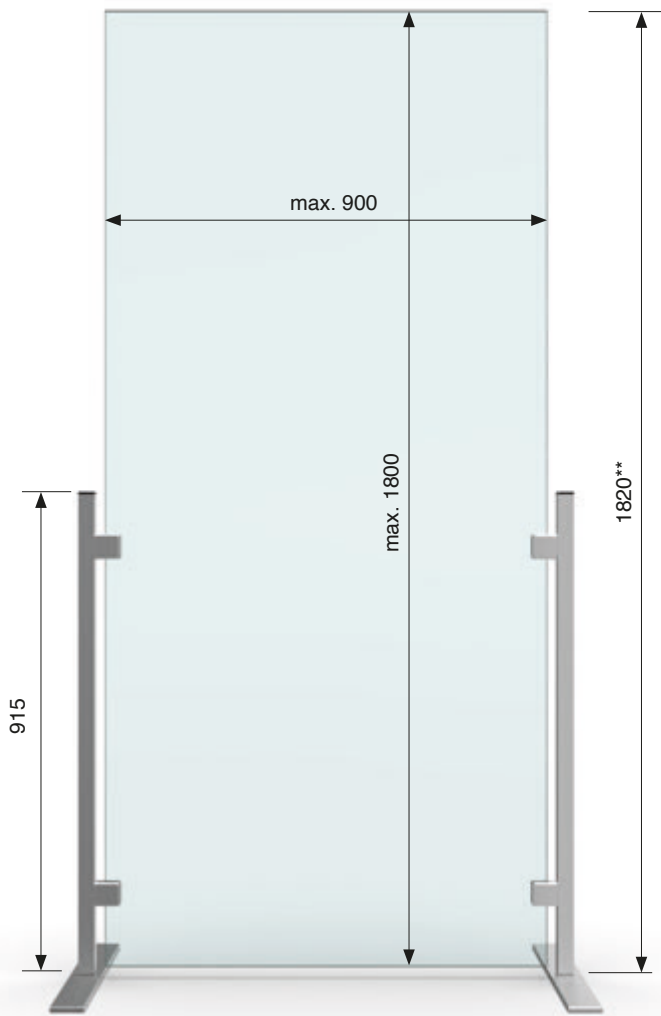

Set-3039: Rumsavdelare - mobilt | room divider, free standing

Standarmått | standard dimension

**Glasets max dimension avgör höjdmått och breddmått på partiet.
 **The height and width of the set depends on the maximum dimensions of the glass.