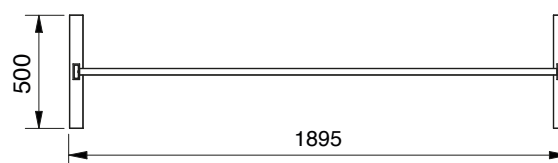

Set-3041: Rumsavdelare för restauranger - mobilt | structure for restaurant furniture, free-standing

Standarmått
standard dimension

8178ZN

Fästbeslag | partition support

Artikel nr. article no	Glastjocklek glass thickness
Set-3041ZN5	8/10 mm*
Yta finish	
ZN5/ E6EV5	Blankrom / Blankanodiserad gloss chrome / polished and anodized