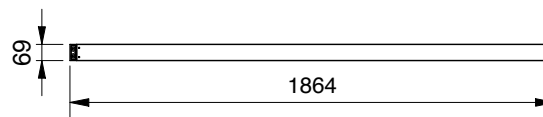

Set-3047: Rumsavdelare för restauranger - Fast parti | structure for restaurant furniture, stationary

Standardmått standard dimension

8178ZN

Fästbeslag | partition support

Artikel nr. article no	Glastjocklek glass thickness
Set-3047ZN5	8/10 mm*
Yta finish	
ZN5/ E6EV5	Blankkrom / Blankanodiserad gloss chrome / polished and anodized