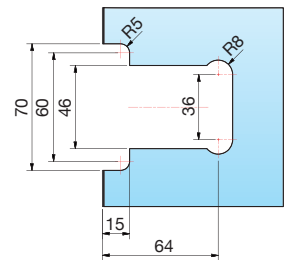

- stufenlose Nulllageneinstellung
- auf den letzten Zentimetern selbstschließend
- Tragfähigkeit (2 Bänder): 45 kg
- max. Türbreite: 1000 mm
- Langlochverstellung
- keine sichtbare Verschraubung

- infinitely variable closed position
- with self-regulated closing during the last centimeters
- loading capacity (2 hinges): 45 kg
- max door panel width: 1000 mm
- adjustable along the oblong hole
- concealed screws

FLAMEA+ | Neue Anwendungsbereiche

new application areas

8133ZN Glas-Wand 180° | glass-wall 180° ohne Dichtprofil | without seal profile
 beidseitig öffnend | opens inwards or outwards für 8 mm Glas | for 8 mm glass

8133ZN Glas-Wand 180° | glass-wall 180° mit Dichtprofil 8861KU0-8 | with seal profile 8861KU0-8
 beidseitig öffnend | opens inwards or outwards für 8 mm Glas | for 8 mm glass

8133ZN Glas-Wand 180° | glass-wall 180° mit Dichtprofil 8862KU0-8 | with seal profile 8862KU0-8
 nach außen öffnend | opens outwards für 8 mm Glas | for 8 mm glass