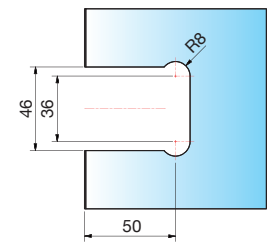

- stufenlose Nulllageneinstellung
- auf den letzten Zentimetern selbstschließend
- Tragfähigkeit (2 Bänder): 45 kg
- max. Türbreite: 1000 mm
- Langlochverstellung
- keine sichtbare Verschraubung

- infinitely variable closed position
- with self-regulated closing during the last centimeters
- loading capacity (2 hinges): 45 kg
- max door panel width: 1000 mm
- adjustable along the oblong hole
- concealed screws

FLAMEA+ | Neue Anwendungsbereiche

new application areas

8133ZN Glas-Wand 180° | glass-wall 180° ohne Dichtprofil | without seal profile
 beidseitig öffnend | opens inwards or outwards für 8 mm Glas | for 8 mm glass

8133ZN Glas-Wand 180° | glass-wall 180° mit Dichtprofil 8861KU0-8 | with seal profile 8861KU0-8
 beidseitig öffnend | opens inwards or outwards für 8 mm Glas | for 8 mm glass

8133ZN Glas-Wand 180° | glass-wall 180° mit Dichtprofil 8862KU0-8 | with seal profile 8862KU0-8
 nach außen öffnend | opens outwards für 8 mm Glas | for 8 mm glass