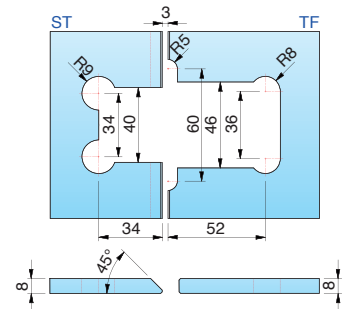

FLAMEA+ | Neue Anwendungsbereiche

new application areas