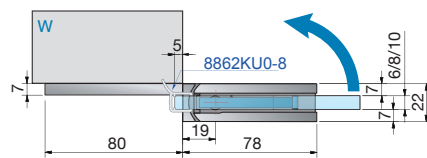

- stufenlose Nulllageneinstellung
- auf den letzten Zentimetern selbstschließend
- Tragfähigkeit (2 Bänder): 45 kg
- max. Türbreite: 1000 mm
- Langlochverstellung
- keine sichtbare Verschraubung

- infinitely variable closed position
- with self-regulated closing during the last centimeters
- loading capacity (2 hinges): 45 kg
- max door panel width: 1000 mm
- adjustable along the oblong hole
- concealed screws

FLAMEA+ | Neue Anwendungsbereiche

new application areas

8133ZN Glas-Wand 180° | glass-wall 180° ohne Dichtprofil | without seal profile
 beidseitig öffnend | opens inwards or outwards für 8 mm Glas | for 8 mm glass

8133ZN Glas-Wand 180° | glass-wall 180° mit Dichtprofil 8861KU0-8 | with seal profile 8861KU0-8
 beidseitig öffnend | opens inwards or outwards für 8 mm Glas | for 8 mm glass

8133ZN Glas-Wand 180° | glass-wall 180° mit Dichtprofil 8862KU0-8 | with seal profile 8862KU0-8
 nach außen öffnend | opens outwards für 8 mm Glas | for 8 mm glass