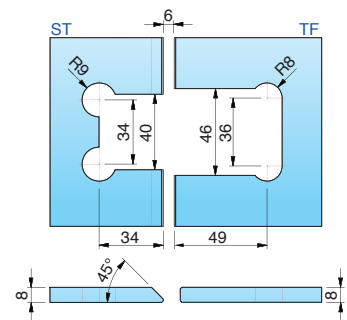

beiseitig öffnend | opens inwards or outwards

für 8 mm Glas | for 8 mm glass

8131ZN

Glas-Glas 135° | glass-glass 135°

mit Dichtprofil 8861KU0-8 | with seal profile 8861KU0-8

beiseitig öffnend | opens inwards or outwards

für 8 mm Glas | for 8 mm glass

8131ZN

Glas-Glas 135° | glass-glass 135°

mit Dichtprofil 8860KU0-8 | with seal profile 8860KU0-8

nach außen öffnend | opens outwards

für 8 mm Glas | for 8 mm glass

ST = Seitenteil | side panel, TF = Türflügel | door panel, W = Wand | wall