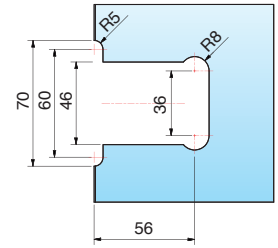

FLAMEA+ | Neue Anwendungsbereiche

new application areas