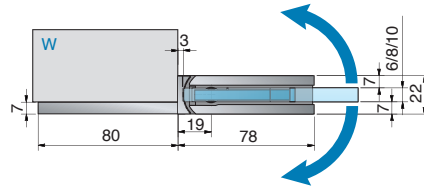

FLAMEA+ Duschpendeltürband | shower swing door hinge
Glas-Wand 180° | glass-wall 180°

NEU | NEW

Art.-Nr.
article no

Glasdicke
glass thickness

8133ZN

6/8/10 mm

Oberfläche | finish:

ZN5 = glanzverchromt | gloss chrome
ZN1 = mattverchromt | matt chrome
ZNPVD22 = Edelstahl effekt | stainless steel optic
ZNPVD35 = Schwarz matt | black matt
ZNPVD36 = Schwarz glänzend | black gloss
ZNPVD20 = Gold glänzend | gold gloss

- stufenlose Nulllageneinstellung
- auf den letzten Zentimetern selbstschließend
- Tragfähigkeit (2 Bänder): 45 kg
- max. Türbreite: 1000 mm
- Langlochverstellung
- keine sichtbare Verschraubung

- infinitely variable closed position
- with self-regulated closing during the last centimeters
- loading capacity (2 hinges): 45 kg
- max door panel width: 1000 mm
- adjustable along the oblong hole
- concealed screws

FLAMEA+ | Neue Anwendungsbereiche

new application areas

8133ZN Glas-Wand 180° | glass-wall 180° ohne Dichtprofil | without seal profile
 beidseitig öffnend | opens inwards or outwards für 8 mm Glas | for 8 mm glass

8133ZN Glas-Wand 180° | glass-wall 180° mit Dichtprofil 8861KU0-8 | with seal profile 8861KU0-8
 beidseitig öffnend | opens inwards or outwards für 8 mm Glas | for 8 mm glass

8133ZN Glas-Wand 180° | glass-wall 180° mit Dichtprofil 8862KU0-8 | with seal profile 8862KU0-8
 nach außen öffnend | opens outwards für 8 mm Glas | for 8 mm glass