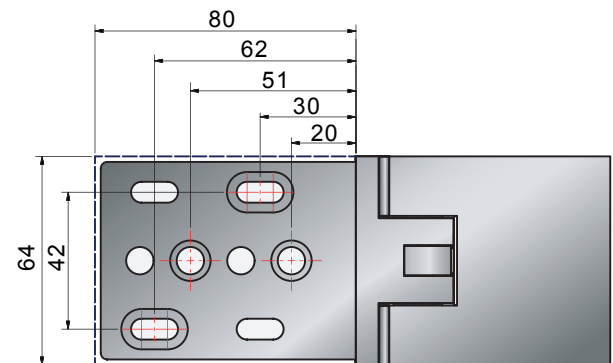

FLAMEA+ Duschpendeltürband | shower swing door hinge
Glas-Wand 180° | glass-wall 180°

NEU | NEW

Art.-Nr.
article no

Glasdicke
glass thickness

8133ZN

6/8/10 mm

Oberfläche | finish:

ZN5 = glanzverchromt | gloss chrome
ZN1 = mattverchromt | matt chrome
ZNPVD22 = Edelstahl effekt | stainless steel optic
ZNPVD35 = Schwarz matt | black matt
ZNPVD36 = Schwarz glänzend | black gloss
ZNPVD20 = Gold glänzend | gold gloss

- stufenlose Nulllageneinstellung
- auf den letzten Zentimetern selbstschließend
- Tragfähigkeit (2 Bänder): 45 kg
- max. Türbreite: 1000 mm
- Langlochverstellung
- keine sichtbare Verschraubung

- infinitely variable closed position
- with self-regulated closing during the last centimeters
- loading capacity (2 hinges): 45 kg
- max door panel width: 1000 mm
- adjustable along the oblong hole
- concealed screws

FLAMEA+ | Neue Anwendungsbereiche

new application areas

8133ZN Glas-Wand 180° | glass-wall 180° ohne Dichtprofil | without seal profile
 beidseitig öffnend | opens inwards or outwards für 8 mm Glas | for 8 mm glass

8133ZN Glas-Wand 180° | glass-wall 180° mit Dichtprofil 8861KU0-8 | with seal profile 8861KU0-8
 beidseitig öffnend | opens inwards or outwards für 8 mm Glas | for 8 mm glass

8133ZN Glas-Wand 180° | glass-wall 180° mit Dichtprofil 8862KU0-8 | with seal profile 8862KU0-8
 nach außen öffnend | opens outwards für 8 mm Glas | for 8 mm glass