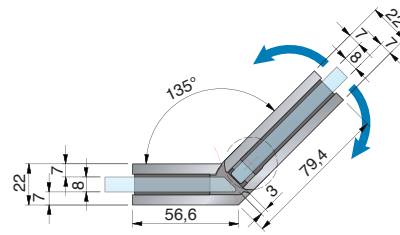

FLAMEA+ | Neue Anwendungsbereiche

new application areas