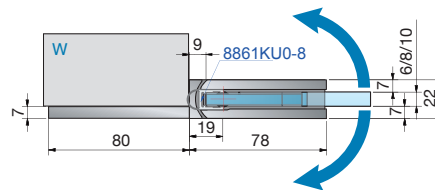

- stufenlose Nulllageneinstellung
- auf den letzten Zentimetern selbstschließend
- Tragfähigkeit (2 Bänder): 45 kg
- max. Türbreite: 1000 mm
- Langlochverstellung
- keine sichtbare Verschraubung

- infinitely variable closed position
- with self-regulated closing during the last centimeters
- loading capacity (2 hinges): 45 kg
- max door panel width: 1000 mm
- adjustable along the oblong hole
- concealed screws

FLAMEA+ | Neue Anwendungsbereiche

new application areas

8133ZN Glas-Wand 180° | glass-wall 180° ohne Dichtprofil | without seal profile
 beidseitig öffnend | opens inwards or outwards für 8 mm Glas | for 8 mm glass

8133ZN Glas-Wand 180° | glass-wall 180° mit Dichtprofil 8861KU0-8 | with seal profile 8861KU0-8
 beidseitig öffnend | opens inwards or outwards für 8 mm Glas | for 8 mm glass

8133ZN Glas-Wand 180° | glass-wall 180° mit Dichtprofil 8862KU0-8 | with seal profile 8862KU0-8
 nach außen öffnend | opens outwards für 8 mm Glas | for 8 mm glass