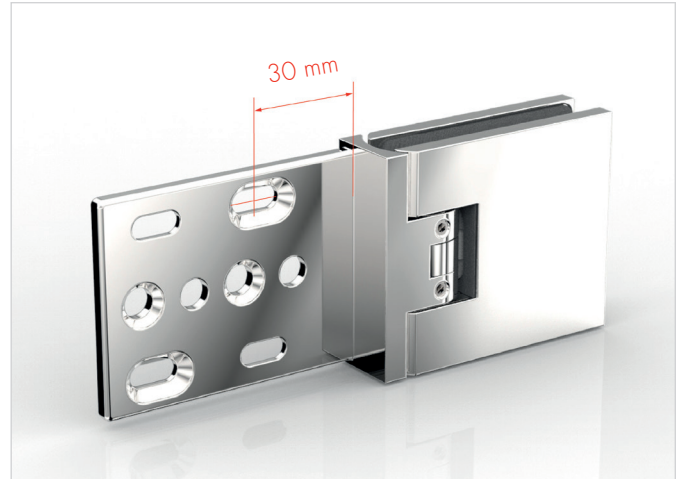

FLAMEA+ Duschpendeltürband | shower swing door hinge
Glas-Wand 180° | glass-wall 180°

NEU | NEW

Art.-Nr.
article no

Glasdicke
glass thickness

8133ZN

6/8/10 mm

Oberfläche | finish:

ZN5 = glanzverchromt | gloss chrome
ZN1 = mattverchromt | matt chrome
ZNPVD22 = Edelstahl effekt | stainless steel optic
ZNPVD35 = Schwarz matt | black matt
ZNPVD36 = Schwarz glänzend | black gloss
ZNPVD20 = Gold glänzend | gold gloss

- stufenlose Nulllageneinstellung
- auf den letzten Zentimetern selbstschließend
- Tragfähigkeit (2 Bänder): 45 kg
- max. Türbreite: 1000 mm
- Langlochverstellung
- keine sichtbare Verschraubung

- infinitely variable closed position
- with self-regulated closing during the last centimeters
- loading capacity (2 hinges): 45 kg
- max door panel width: 1000 mm
- adjustable along the oblong hole
- concealed screws

FLAMEA+ | Neue Anwendungsbereiche

new application areas

8133ZN Glas-Wand 180° | glass-wall 180° ohne Dichtprofil | without seal profile
 beidseitig öffnend | opens inwards or outwards für 8 mm Glas | for 8 mm glass

8133ZN Glas-Wand 180° | glass-wall 180° mit Dichtprofil 8861KU0-8 | with seal profile 8861KU0-8
 beidseitig öffnend | opens inwards or outwards für 8 mm Glas | for 8 mm glass

8133ZN Glas-Wand 180° | glass-wall 180° mit Dichtprofil 8862KU0-8 | with seal profile 8862KU0-8
 nach außen öffnend | opens outwards für 8 mm Glas | for 8 mm glass