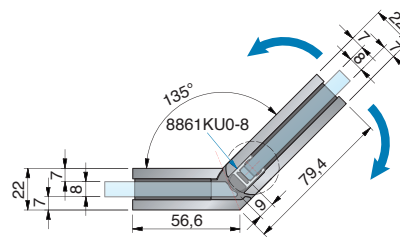

- stufenlose Nulllageneinstellung
- auf den letzten Zentimetern selbstschließend
- Tragfähigkeit (2 Bänder): 45 kg
- max. Türbreite: 1000 mm
- keine sichtbare Verschraubung
- infinitely variable closed position
- with self-regulated closing during the last centimeters
- loading capacity (2 hinges): 45 kg
- max door panel width: 1000 mm
- concealed screws

FLAMEA+ Duschpendeltürband | shower swing door hinge

Glas-Glas 135° | glass-glass 135°

FLAMEA+ | Neue Anwendungsbereiche

new application areas

8131ZN

Glas-Glas 135° | glass-glass 135°

ohne Dichtprofil | without seal profile

beiseitig öffnend | opens inwards or outwards

für 8 mm Glas | for 8 mm glass

8131ZN

Glas-Glas 135° | glass-glass 135°

mit Dichtprofil 8861KU0-8 | with seal profile 8861KU0-8

beiseitig öffnend | opens inwards or outwards

für 8 mm Glas | for 8 mm glass

8131ZN

Glas-Glas 135° | glass-glass 135°

mit Dichtprofil 8860KU0-8 | with seal profile 8860KU0-8

nach außen öffnend | opens outwards

für 8 mm Glas | for 8 mm glass

ST = Seitenteil | side panel, TF = Türflügel | door panel, W = Wand | wall