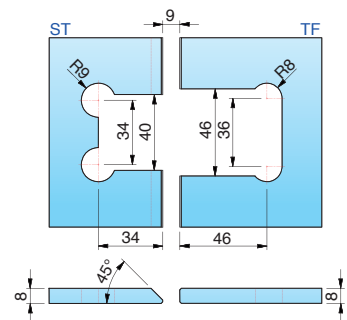

- stufenlose Nulllageneinstellung
- auf den letzten Zentimetern selbstschließend
- Tragfähigkeit (2 Bänder): 45 kg
- max. Türbreite: 1000 mm
- keine sichtbare Verschraubung
- infinitely variable closed position
- with self-regulated closing during the last centimeters
- loading capacity (2 hinges): 45 kg
- max door panel width: 1000 mm
- concealed screws

FLAMEA+ Duschpendeltürband | shower swing door hinge

Glas-Glas 135° | glass-glass 135°

FLAMEA+ | Neue Anwendungsbereiche

new application areas

8131ZN

Glas-Glas 135° | glass-glass 135°

ohne Dichtprofil | without seal profile

beiseitig öffnend | opens inwards or outwards

für 8 mm Glas | for 8 mm glass

8131ZN

Glas-Glas 135° | glass-glass 135°

mit Dichtprofil 8861KU0-8 | with seal profile 8861KU0-8

beiseitig öffnend | opens inwards or outwards

für 8 mm Glas | for 8 mm glass

8131ZN

Glas-Glas 135° | glass-glass 135°

mit Dichtprofil 8860KU0-8 | with seal profile 8860KU0-8

nach außen öffnend | opens outwards

für 8 mm Glas | for 8 mm glass

ST = Seitenteil | side panel, TF = Türflügel | door panel, W = Wand | wall