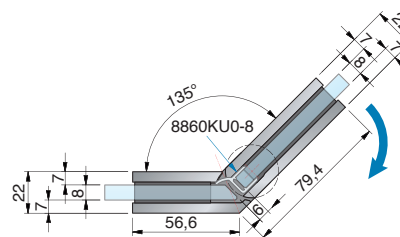

beiseitig öffnend | opens inwards or outwards

für 8 mm Glas | for 8 mm glass

8131ZN

Glas-Glas 135° | glass-glass 135°

mit Dichtprofil 8861KU0-8 | with seal profile 8861KU0-8

beiseitig öffnend | opens inwards or outwards

für 8 mm Glas | for 8 mm glass

8131ZN

Glas-Glas 135° | glass-glass 135°

mit Dichtprofil 8860KU0-8 | with seal profile 8860KU0-8

nach außen öffnend | opens outwards

für 8 mm Glas | for 8 mm glass

ST = Seitenteil | side panel, TF = Türflügel | door panel, W = Wand | wall