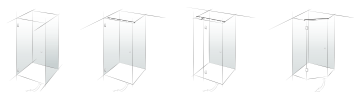

Detta är bara ett litet urval från vårt kompletta sortiment.
here is a small excerpt of possible sets