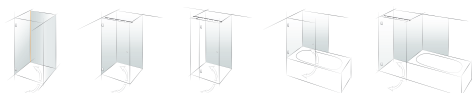

Aperçu des possibilités de sets