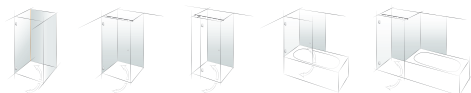

Aperçu des possibilités de sets