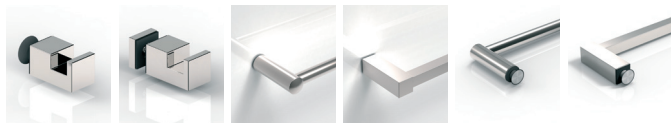

Aperçu des possibilités de sets

Combinaison FLINTER/FARDELLO

La combinaison de plusieurs séries de pentures permet de réaliser d'innombrables solutions et applications. Faites-nous en la demande, nous vous conseillerons volontiers

Aperçu des possibilités de sets

Supports pour cloisons de séparation

MADE
IN
GERMANY

Caractère polyvalent. Une esthétique captivante.
Douches en U

Aperçu des possibilités de sets

Accessoires

Poignées et boutons

Joints

Barres de stabilisation

butée

Porte-serviettes

Un grand choix d'accessoires!

SARL **Pauli**

France

Pauli **France**