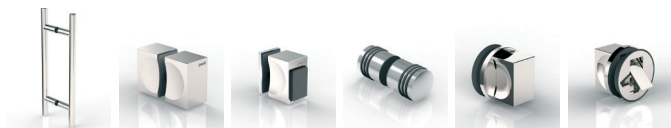

Aperçu des possibilités de sets

WALK IN

MADE
IN
GERMANY

Conception flexible et unique
Solution d'angle pour „walk in“

Aperçu des possibilités de sets

WALK IN

MADE
 IN
 GERMANY

Conception flexible et unique
 Solution d'angle pour „walk in“

Aperçu des possibilités de sets

Supports pour cloisons de séparation

MADE
IN
GERMANY

Caractère polyvalent. Une esthétique captivante.
Douches en U

Aperçu des possibilités de sets

Accessoires

Poignées et boutons

Joints

Barres de stabilisation

butée

Porte-serviettes

Un grand choix d'accessoires!

SARL **Pauli**

France

Pauli **France**