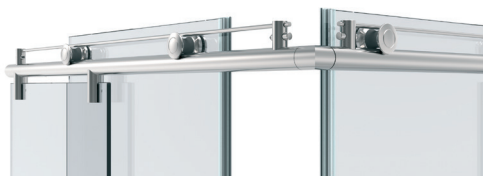

FLUTURE

MADE
 IN
 GERMANY

Cubisme et transparence maximale
 Pare-douche en verre
 Ouverture de la porte vers l'extérieur

Aperçu des possibilités de sets

VIVERE

MADE
IN
GERMANY

Conçue pour toutes les configurations
Porte coulissante en inox