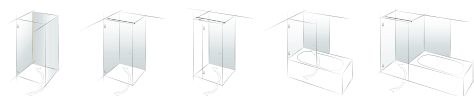

Adapté à des températures de sauna jusqu'à 100°

FLAMEA

MADE
IN
GERMANY

L'achèvement du design et de la
fonctionnalité

Pare-douche tout en verre
Porte va-et-vient

Aperçu des possibilités de sets

PAVONE

MADE
 IN
 GERMANY