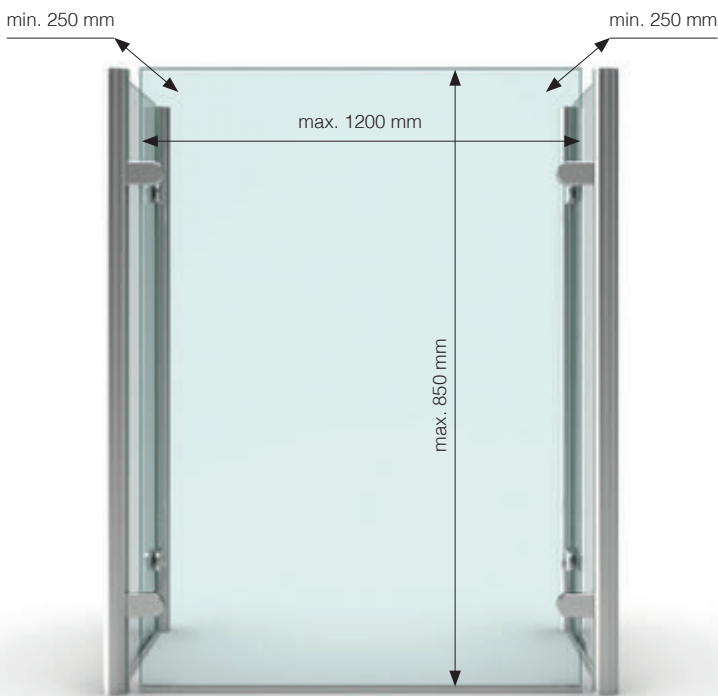

Set-3098: 3 Scheiben (90°) ohne Durchreiche | 3 panels (90°) without pass-through

Art.-Nr. article no	Glasdicke glass thickness
Set-3098	4/6 mm*
Oberfläche finish	
ZN12	Alu-Optik, pulverbeschichtet Aluminium look, powder coated
ZN22	Edelstahloptik stainless steel optic
RAL	alle Farben auf Anfrage erhältlich all colors available on request

Rohr in Edelstahl matt gebürstet | tubes are brushed stainless steel

*Bitte Glasstärke bei Bestellung angeben! U-Profile können optional mitgeliefert werden. optional: Pfosten in A2 oder A4 erhältlich
*Please specify glass thickness when ordering! U profiles can be supplied optionally. optional: posts are available in 304 or 316 stainless steel