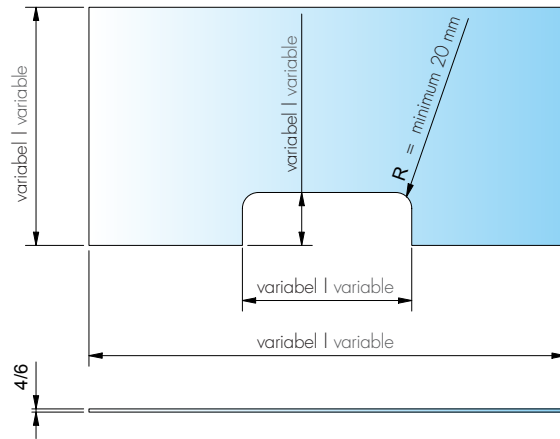

Seite | page 05

Art.-Nr. article no	Glasdicke glass thickness
Glas-3087-V Glas zu Set-3087 glass for Set-3087	6-12,76 mm*

Seite | page 06

Art.-Nr. article no	Glasdicke glass thickness
Glas-3088-V Glas zu Set-3088 glass for Set-3088	6-12,76 mm*