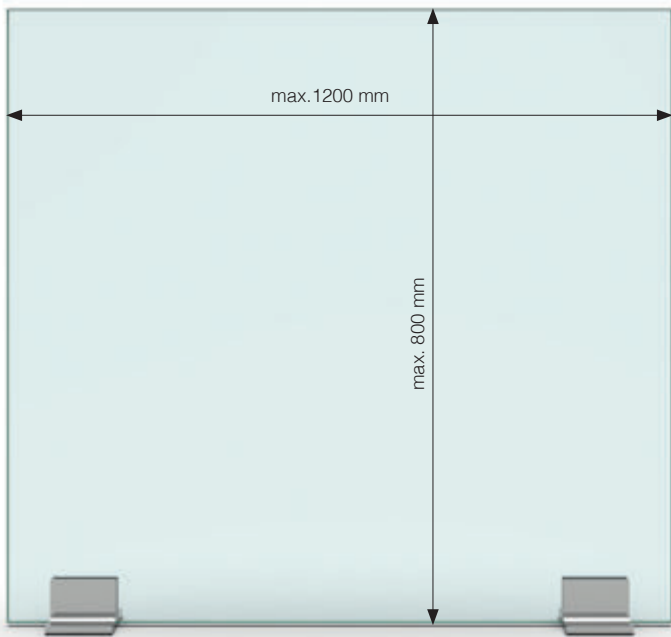

Set-3083: 1 Scheibe ohne Durchreiche | 1 panel without pass-through

MADE
IN
GERMANY

*Bitte Glasstärke bei Bestellung angeben!
*Please specify glass thickness when ordering!