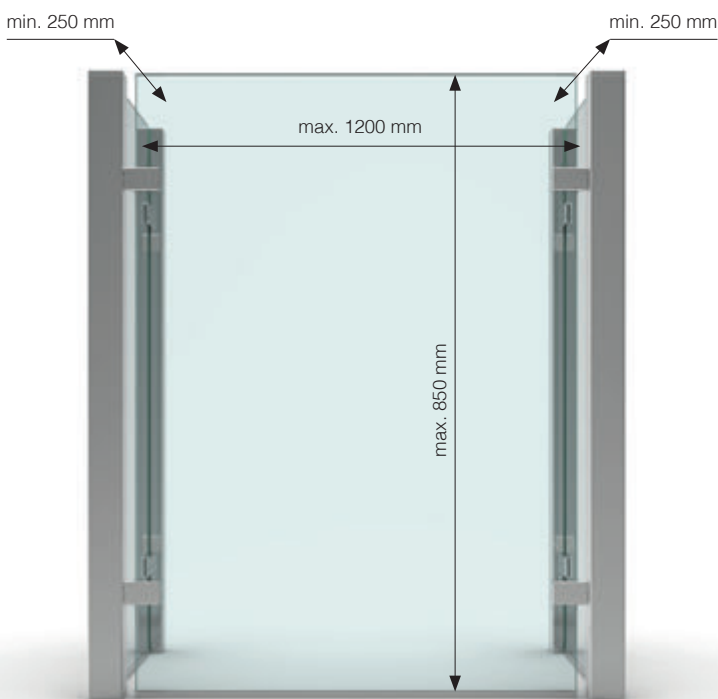

Set-3096: 3 Scheiben (90°) ohne Durchreiche | 3 panels (90°) without passthrough

MADE
IN
GERMANY

Art.-Nr. article no	Glasdicke glass thickness
Set-3096	4/6 mm*
Oberfläche finish	
ZN12	Alu-Optik, pulverbeschichtet Aluminium look, powder coated
ZN22	Edelstahloptik stainless steel optic
RAL	alle Farben auf Anfrage erhältlich all colors available on request

Rohr in Edelstahl matt gebürstet | tubes are brushed stainless steel

*Bitte Glasstärke bei Bestellung angeben! U-Profile können optional mitgeliefert werden. optional: Pfosten in A2 oder A4 erhältlich
*Please specify glass thickness when ordering! U profiles can be supplied optionally. optional: posts are available in 304 or 316 stainless steel