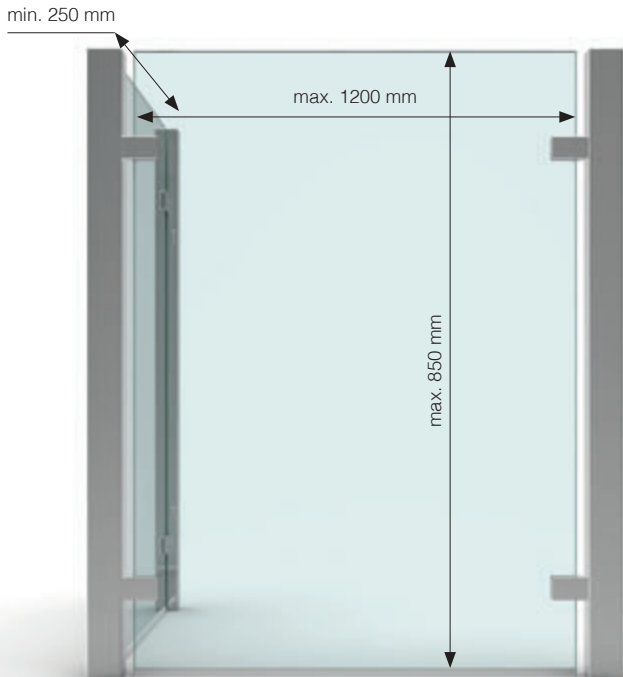

Set-3097: 2 Scheiben (90°) ohne Durchreiche | 2 panels (90°) without passthrough

MADE
IN
GERMANY

Art.-Nr. article no	Glasdicke glass thickness
Set-3097	4/6 mm*
Oberfläche finish	
ZN12	Alu-Optik, pulverbeschichtet Aluminium look, powder coated
ZN22	Edelstahloptik stainless steel optic
RAL	alle Farben auf Anfrage erhältlich all colors available on request

Rohr in Edelstahl matt gebürstet | tubes are brushed stainless steel

*Bitte Glasstärke bei Bestellung angeben! U-Profile können optional mitgeliefert werden. optional: Pfosten in A2 oder A4 erhältlich
*Please specify glass thickness when ordering! U profiles can be supplied optionally. optional: posts are available in 304 or 316 stainless steel