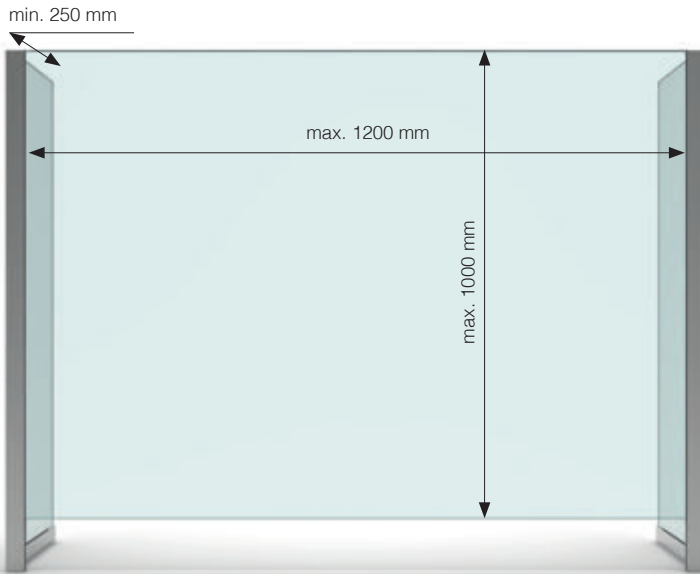

Set-3093: 1 Scheibe mit Durchreiche | panel with passthrough

MADE
IN
GERMANY

Lieferbar ab Sommer 2020
available in summer 2020

Art.-Nr. article no	Glasdicke glass thickness
Set-3093	≤ 8 mm*
Oberfläche finish	
E6EV1	Alu-Optik, silberfarbig eloxiert Aluminium look, anodised silver
RAL	alle Farben auf Anfrage erhältlich all colors available on request

*Bitte Glasstärke bei Bestellung angeben!
*Please specify glass thickness when ordering!