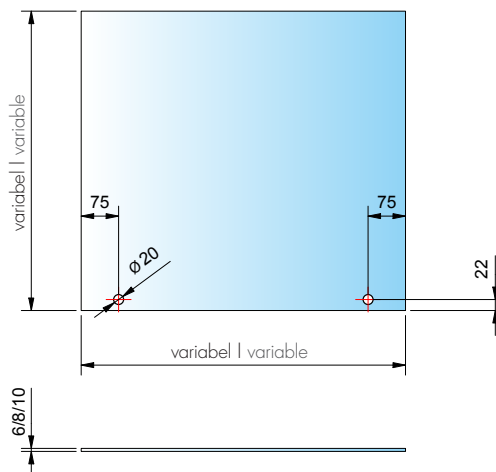

*Bitte Glasstärke bei Bestellung angeben!
*Please specify glass thickness when ordering!