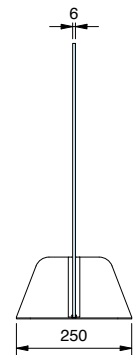

Set-3062: 1 Scheibe mit Durchreiche | 1 panel with pass-through

MADE
IN
GERMANY

*Bitte Glasstärke bei Bestellung angeben!
*Please specify glass thickness when ordering!

Art.-Nr. article no	Glasdicke glass thickness
Set-3062	6 mm*
Oberfläche finish	
VA2	Edelstahl matt gebürstet stainless steel matt brushed