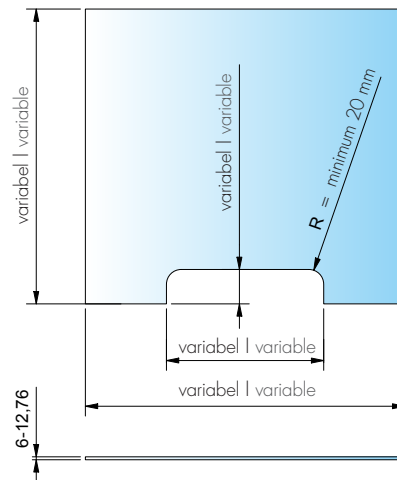

*Bitte Glasstärke bei Bestellung angeben!
*Please specify glass thickness when ordering!