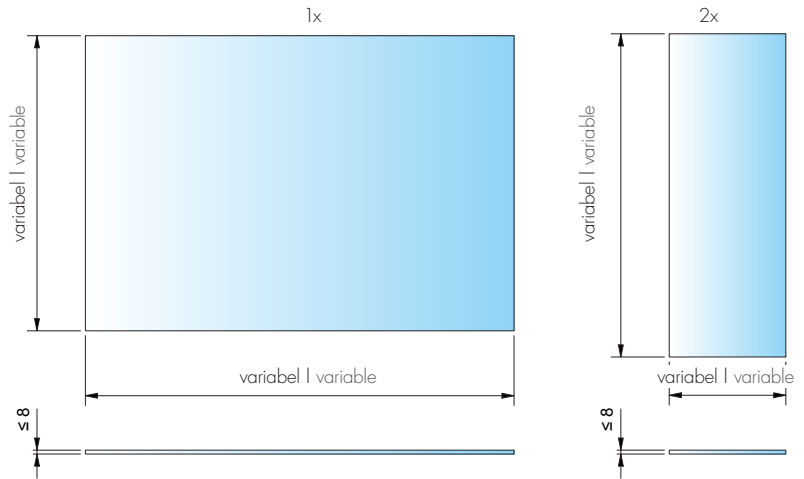

Glasbearbeitungen | glass processing

Art.-Nr. article no	Glasdicke glass thickness
Glas-3093-1-V Glas-3093-2-V	Glas zu Set-3093 glass for Set-3093
	≤ 8 mm*

Seite | page 18

Art.-Nr. article no	Glasdicke glass thickness
Glas-3075-1-V Glas-3075-2-V	Glas zu Set-3075 glass for Set-3075
	6/8/10 mm*

Seite | page 18