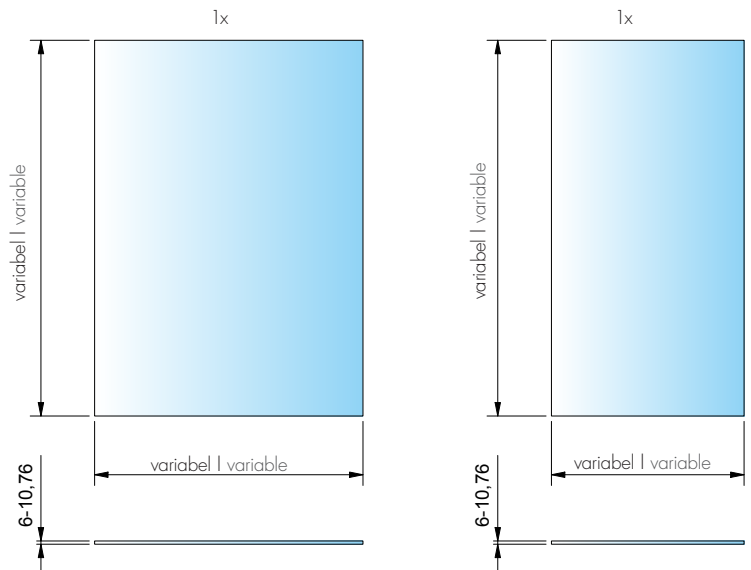

Seite | page 13

Art.-Nr. article no	Glasdicke glass thickness
Glas-3094-1-V Glas-3094-2-V	Glas zu Set-3094 glass for Set-3094
	6-10,76 mm*

Seite | page 14

Art.-Nr. article no	Glasdicke glass thickness
Glas-3094-1-V Glas-3094-2-V	Glas zu Set-3095 glass for Set-3095
	6-10,76 mm*