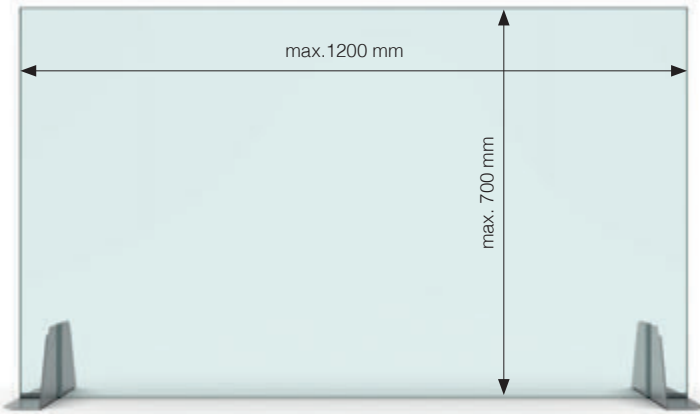

Set-3063: 1 Scheibe ohne Durchreiche | 1 panel without pass-through

MADE
IN
GERMANY

*Bitte Glasstärke bei Bestellung angeben!
*Please specify glass thickness when ordering!

Art.-Nr. article no	Glasdicke glass thickness
Set-3063	6 mm*
Oberfläche finish	
VA2	Edelstahl matt gebürstet stainless steel matt brushed