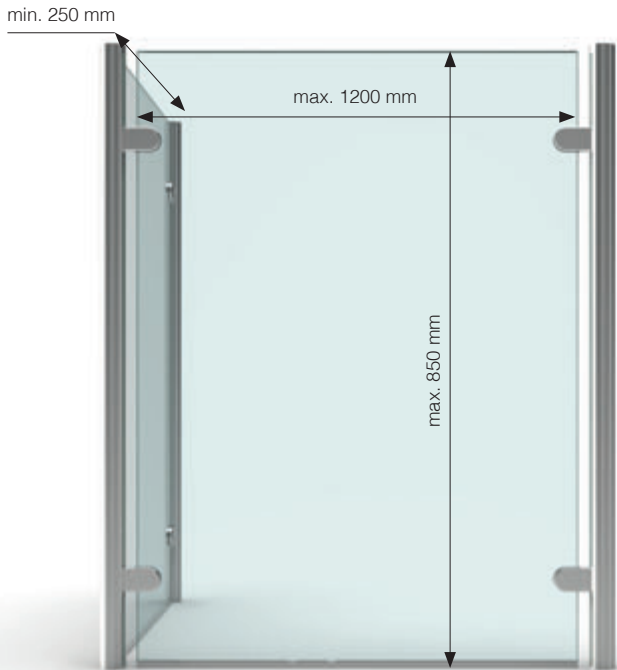

Set-3099: 2 Scheiben (90°) ohne Durchreiche | 2 panels (90°) without pass-through

Art.-Nr. article no	Glasdicke glass thickness
Set-3099	4/6 mm*
Oberfläche finish	
ZN12	Alu-Optik, pulverbeschichtet Aluminium look, powder coated
ZN22	Edelstahloptik stainless steel optic
RAL	alle Farben auf Anfrage erhältlich all colors available on request

Rohr in Edelstahl matt gebürstet | tubes are brushed stainless steel

*Bitte Glasstärke bei Bestellung angeben! U-Profile können optional mitgeliefert werden. optional: Pfosten in A2 oder A4 erhältlich
*Please specify glass thickness when ordering! U profiles can be supplied optionally. optional: posts are available in 304 or 316 stainless steel