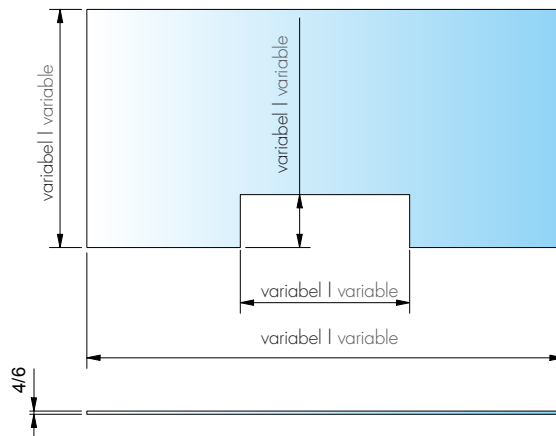

Art.-Nr. article no	Glasdicke glass thickness
Glas-3078-V Glas zu Set-3077 glass for Set-3077	4/6 mm*

Seite | page 05