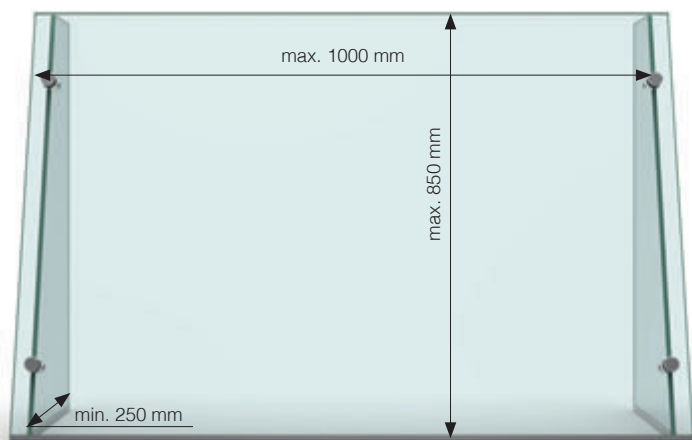

Set-3092: 3 Scheiben (90°) ohne Durchreiche | 3 panels (90°) without pass-through

MADE
IN
GERMANY

Art.-Nr. article no	Glasicke glass thickness
Set-3092	6-10 mm*
Oberfläche finish	
ZN5	glanzverchromt gloss chrome
ZN22	Edelstahloptik stainless steel optic
RAL	alle Farben auf Anfrage erhältlich all colors available on request

*Bitte Glasstärke bei Bestellung angeben! U-Profile können optional mitgeliefert werden.
*Please specify glass thickness when ordering! U profiles can be supplied optionally.