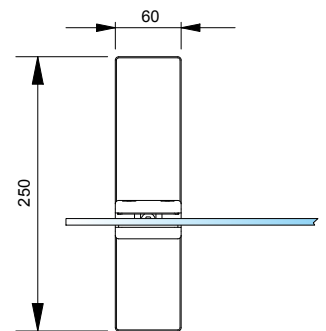

Set-3086: 1 Scheibe mit Durchreiche | 1 panel with pass-through

Art.-Nr. article no	Glasdicke glass thickness
Set-3086	6-12,76 mm*
Oberfläche finish	
ZN12	Alu-Optik, pulverbeschichtet Aluminium look, powder coated
ZN22	Edelstahloptik stainless steel optic
RAL	alle Farben auf Anfrage erhältlich all colors available on request
VA2	Edelstahl matt gebürstet stainless steel matt brushed

Grundplatte in Edelstahl matt gebürstet | baseplate is brushed stainless steel

*Bitte Glasstärke bei Bestellung angeben!
*Please specify glass thickness when ordering!