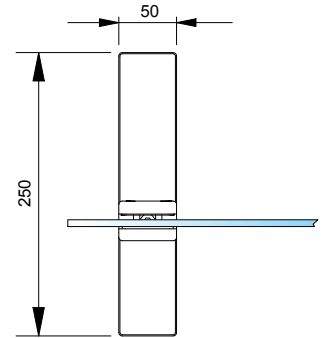

Set-3087: 1 Scheibe ohne Durchreiche | 1 panel without passthrough

Art.-Nr. article no	Glasdicke glass thickness
Set-3087	6-12,76 mm*
Oberfläche finish	
ZN12	Alu-Optik, pulverbeschichtet Aluminium look, powder coated
ZN22	Edelstahloptik stainless steel optic
RAL	alle Farben auf Anfrage erhältlich all colors available on request
VA2	Edelstahl matt gebürstet stainless steel matt brushed

Grundplatte in Edelstahl matt gebürstet | baseplate is brushed stainless steel

*Bitte Glasstärke bei Bestellung angeben!
*Please specify glass thickness when ordering!