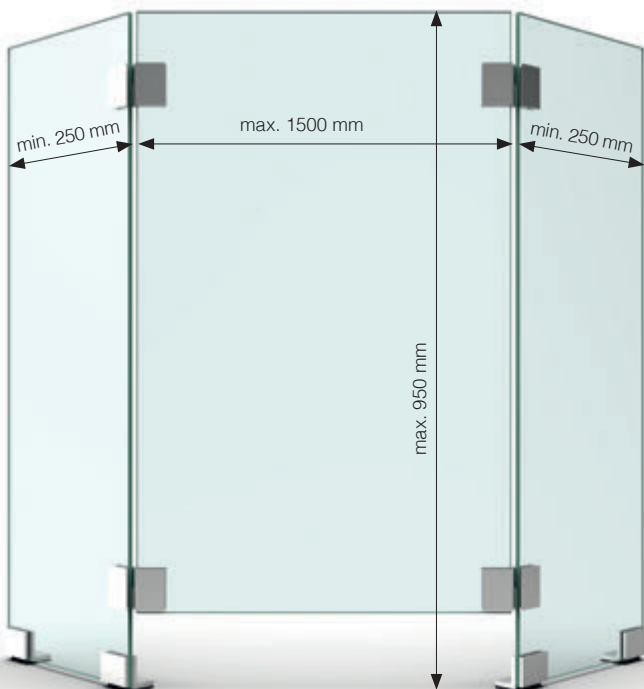

Set-3075: 3 Scheiben (135°) mit Durchreiche | 3 panels (135°) with passthrough

MADE
IN
GERMANY

Art.-Nr. article no	Glasdicke glass thickness
Set-3075	6/8/10 mm*
Oberfläche finish	
ZN5	glanzverchromt gloss chrome
ZNPVD22	Edelstahloptik stainless steel optic
ZN35	schwarz black
RAL	alle Farben auf Anfrage erhältlich all colors available on request

*Bitte Glasstärke bei Bestellung angeben!
*Please specify glass thickness when ordering!