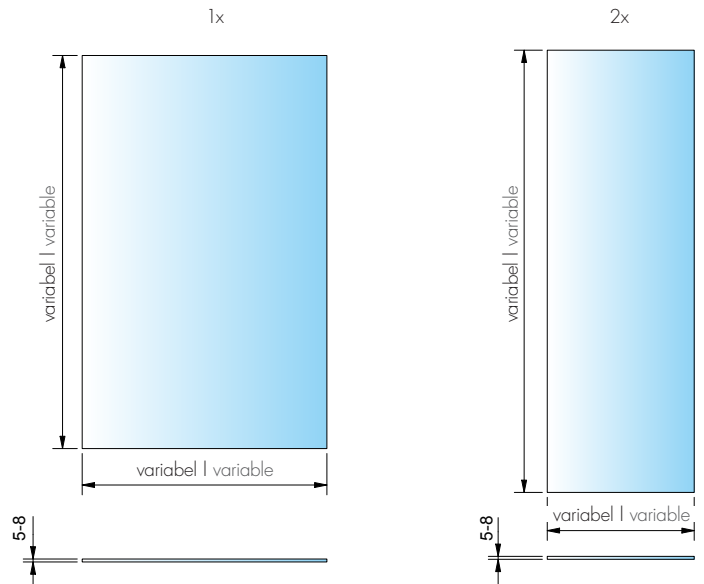

Art.-Nr. article no	Glasdicke glass thickness
Glas-3081-1-V Glas zu Set-3082	5-8 mm*
Glas-3081-2-V glass for Set-3082	

Seite | page 17