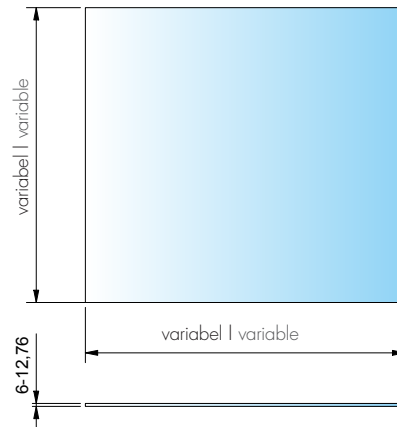

Seite | page 05

Art.-Nr. article no	Glasdicke glass thickness
Glas-3087-V Glas zu Set-3087 glass for Set-3087	6-12,76 mm*

Seite | page 06

Art.-Nr. article no	Glasdicke glass thickness
Glas-3088-V Glas zu Set-3088 glass for Set-3088	6-12,76 mm*