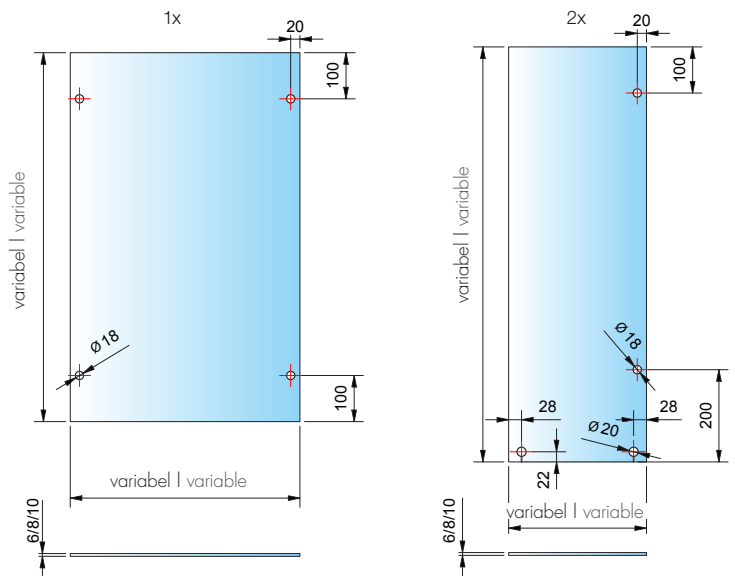

Seite | page 16

Art.-Nr. article no	Glasdicke glass thickness
Glas-3081-1-V Glas zu Set-3081	5-8 mm*
Glas-3081-2-V glass for Set-3081	

Seite | page 17

Art.-Nr. article no	Glasdicke glass thickness
Glas-3081-1-V Glas zu Set-3082	5-8 mm*
Glas-3081-2-V glass for Set-3082	

Seite | page 18

Art.-Nr. article no	Glasdicke glass thickness
Glas-3075-1-V Glas-3075-2-V	Glas zu Set-3075 glass for Set-3075
	6/8/10 mm*

Seite | page 18

Unser Partner:

Pauli + Sohn GmbH

Eisenstraße 2

D-51545 Waldbröl