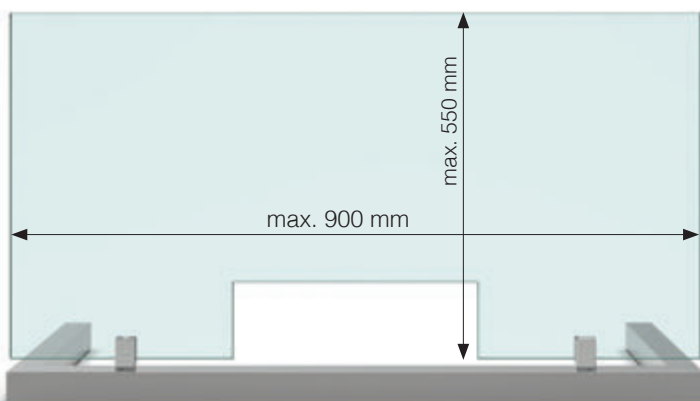

Set-3076: 1 Scheibe mit Durchreiche | 1 panel with passthrough

*Bitte Glasstärke bei Bestellung angeben!
*Please specify glass thickness when ordering!