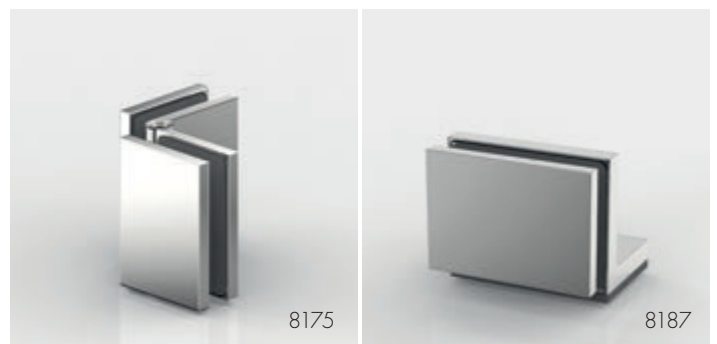

Set-3075: 3 Scheiben (135°) mit Durchreiche | 3 panels (135°) with passthrough

MADE
IN
GERMANY

Art.-Nr. article no	Glasdicke glass thickness
Set-3075	6/8/10 mm*
Oberfläche finish	
ZN5	glanzverchromt gloss chrome
ZNPVD22	Edelstahloptik stainless steel optic
ZN35	schwarz black
RAL	alle Farben auf Anfrage erhältlich all colors available on request

*Bitte Glasstärke bei Bestellung angeben!
*Please specify glass thickness when ordering!