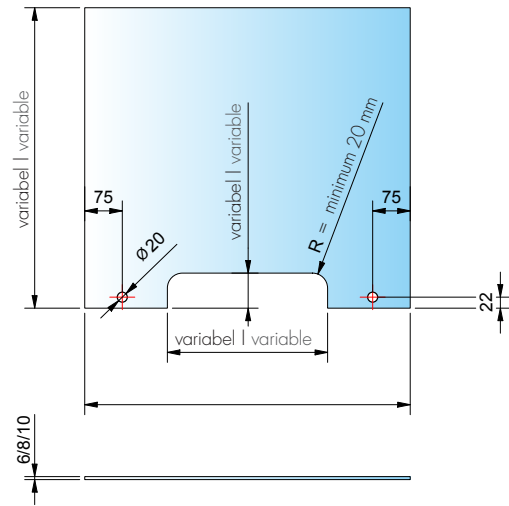

Seite | page 07

Art.-Nr. article no	Glasdicke glass thickness
Glas-3088-V Glas zu Set-3086 glass for Set-3086	6-12,76 mm*

Seite | page 07

Art.-Nr. article no	Glasdicke glass thickness
Glas-3083-V Glas zu Set-3083 glass for Set-3083	6/8/10 mm*

Seite | page 08

*Bitte Glasstärke bei Bestellung angeben!
*Please specify glass thickness when ordering!

Glasbearbeitungen | glass processing

Art.-Nr. article no	Glasdicke glass thickness
Glas-3084-V Glas zu Set-3084 glass for Set-3084	6/8/10 mm*

Seite | page 08

Art.-Nr. article no	Glasdicke glass thickness
Glas-3089-V Glas zu Set-3089 glass for Set-3089	8-12,76 mm*

Seite | page 09

Art.-Nr. article no	Glasdicke glass thickness
Glas-3074-V Glas zu Set-3074 glass for Set-3074	6-10 mm*