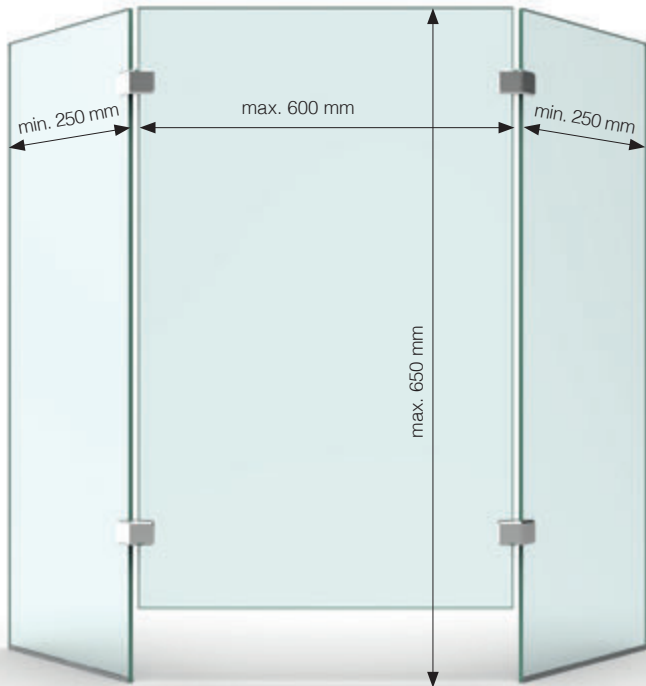

Set-3081: 3 Scheiben (135°) mit Durchreiche | 3 panels (135°) with pass-through

MADE
IN
GERMANY

4884

Art.-Nr. article no	Glasdicke glass thickness
Set-3081	5-8 mm*
Oberfläche finish	
ZN5	glanzverchromt gloss chrome
ZN22	Edelstahl optik stainless steel optic
RAL	alle Farben auf Anfrage erhältlich all colors available on request

*Bitte Glasstärke bei Bestellung angeben! U-Profile können optional mitgeliefert werden.
*Please specify glass thickness when ordering! U profiles can be supplied optionally.