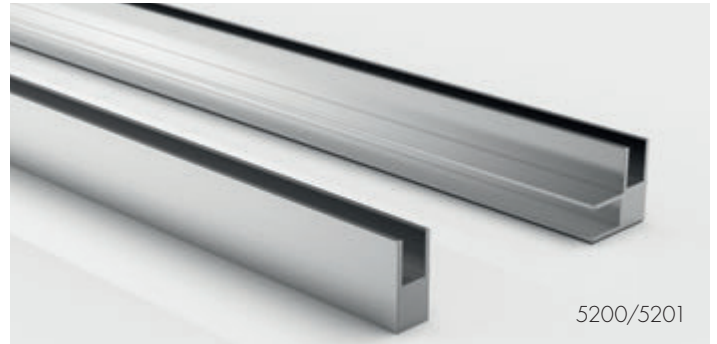

Set-3093: 1 Scheibe mit Durchreiche | panel with passthrough

MADE
IN
GERMANY

Lieferbar ab Sommer 2020
available in summer 2020

Art.-Nr. article no	Glasdicke glass thickness
Set-3093	≤ 8 mm*
Oberfläche finish	
E6EV1	Alu-Optik, silberfarbig eloxiert Aluminium look, anodised silver
RAL	alle Farben auf Anfrage erhältlich all colors available on request

*Bitte Glasstärke bei Bestellung angeben!
*Please specify glass thickness when ordering!