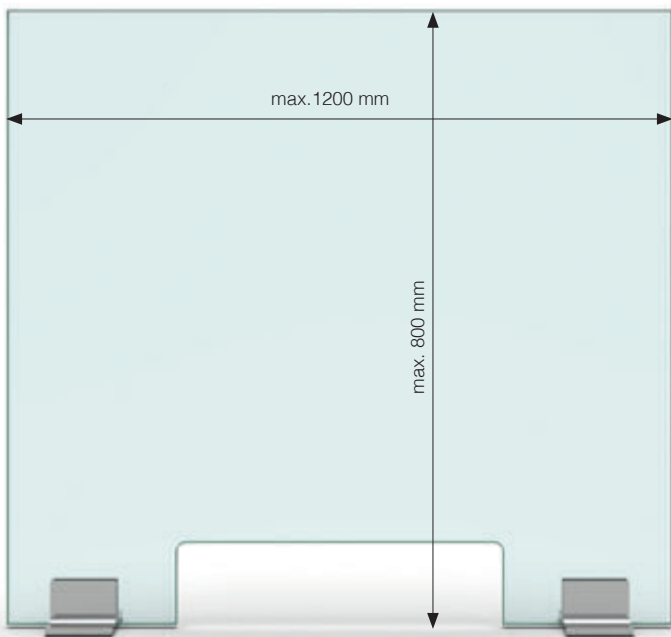

Set-3084: 1 Scheibe mit Durchreiche | 1 panel with pass-through

MADE
IN
GERMANY

*Bitte Glasstärke bei Bestellung angeben!
*Please specify glass thickness when ordering!