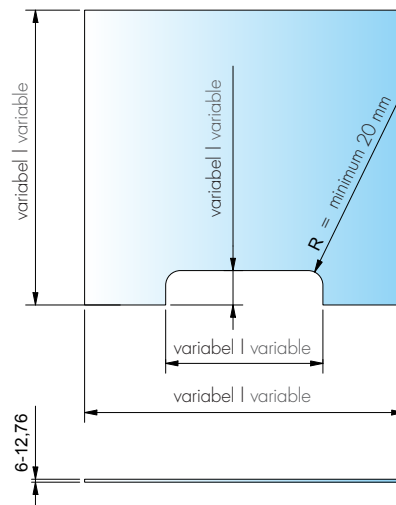

Seite | page 06

*Bitte Glasstärke bei Bestellung angeben!
*Please specify glass thickness when ordering!

Glasbearbeitungen | glass processing

Art.-Nr. article no	Glasdicke glass thickness
Glas-3087-V Glas zu Set-3085 glass for Set-3085	6-12,76 mm*

Seite | page 07

Art.-Nr. article no	Glasdicke glass thickness
Glas-3088-V Glas zu Set-3086 glass for Set-3086	6-12,76 mm*

Seite | page 07

Art.-Nr. article no	Glasdicke glass thickness
Glas-3083-V Glas zu Set-3083 glass for Set-3083	6/8/10 mm*