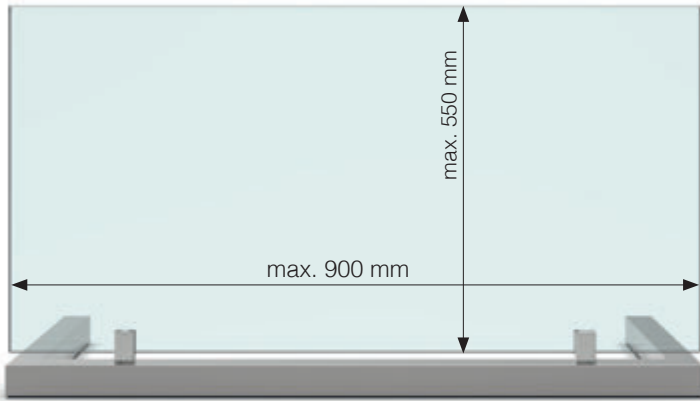

Set-3077: 1 Scheibe ohne Durchreiche | 1 panel without passthrough

*Bitte Glasstärke bei Bestellung angeben!
*Please specify glass thickness when ordering!