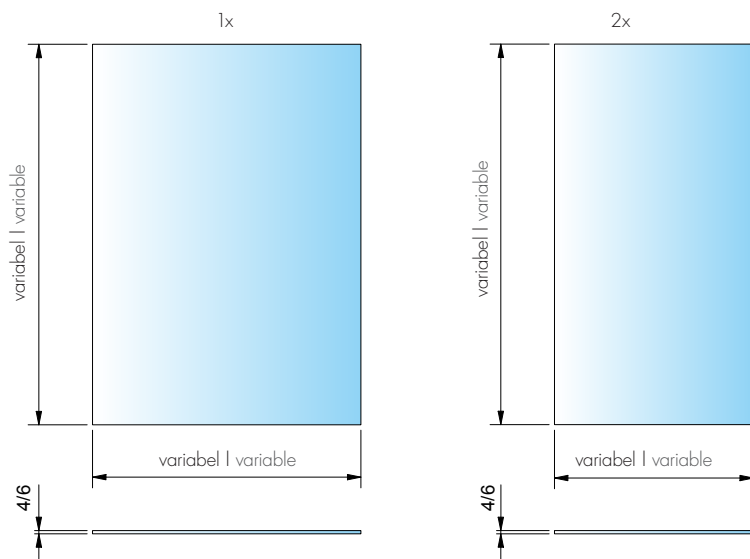

*Bitte Glasstärke bei Bestellung angeben!
*Please specify glass thickness when ordering!