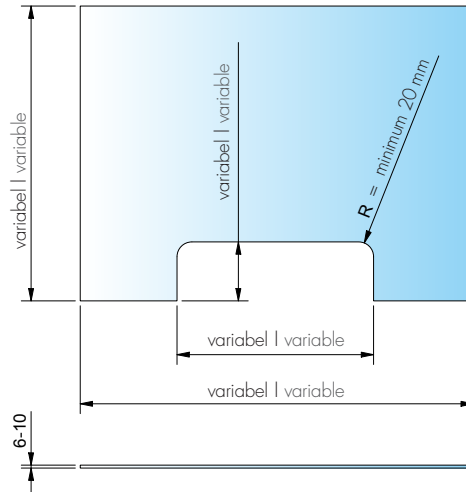

Glasbearbeitungen | glass processing

Art.-Nr. article no	Glasdicke glass thickness
Glas-3090-V Glas zu Set-3090 glass for Set-3090	6-10 mm*

Seite | page 10

Art.-Nr. article no	Glasdicke glass thickness
Glas-3063-V Glas zu Set-3063 glass for Set-3063	6 mm*

Seite | page 11