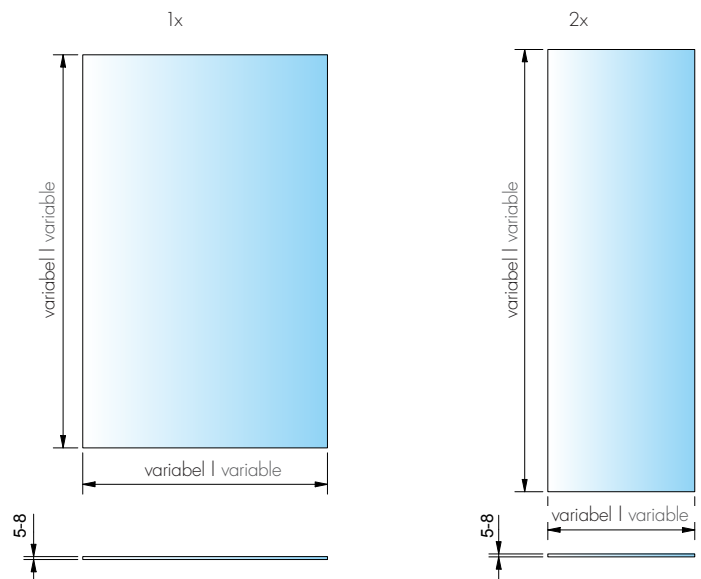

*Bitte Glasstärke bei Bestellung angeben!
*Please specify glass thickness when ordering!