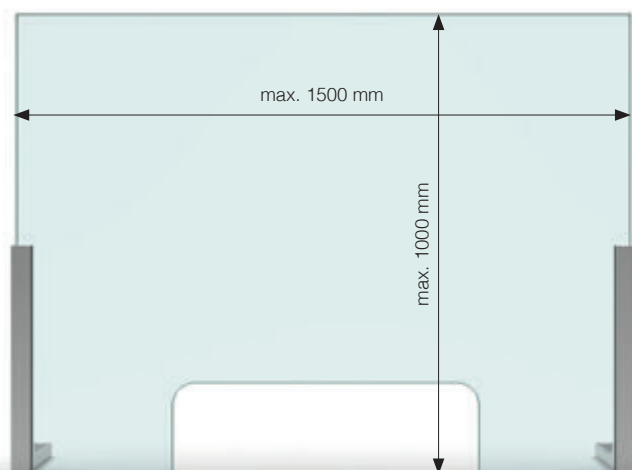

Set-3090: 1 Scheibe mit Durchreiche | 1 panel with pass-through

Lieferbar ab Sommer 2020
available in summer 2020

*Bitte Glasstärke bei Bestellung angeben!
*Please specify glass thickness when ordering!