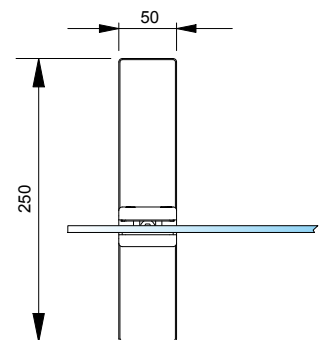

Set-3088: 1 Scheibe mit Durchreiche | 1 panel with passthrough

Art.-Nr. article no	Glasdicke glass thickness
Set-3088	6-12,76 mm*
Oberfläche finish	
ZN12	Alu-Optik, pulverbeschichtet Aluminium look, powder coated
ZN22	Edelstahloptik stainless steel optic
RAL	alle Farben auf Anfrage erhältlich all colors available on request
VA2	Edelstahl matt gebürstet stainless steel matt brushed

Grundplatte in Edelstahl matt gebürstet | baseplate is brushed stainless steel

*Bitte Glasstärke bei Bestellung angeben!
*Please specify glass thickness when ordering!