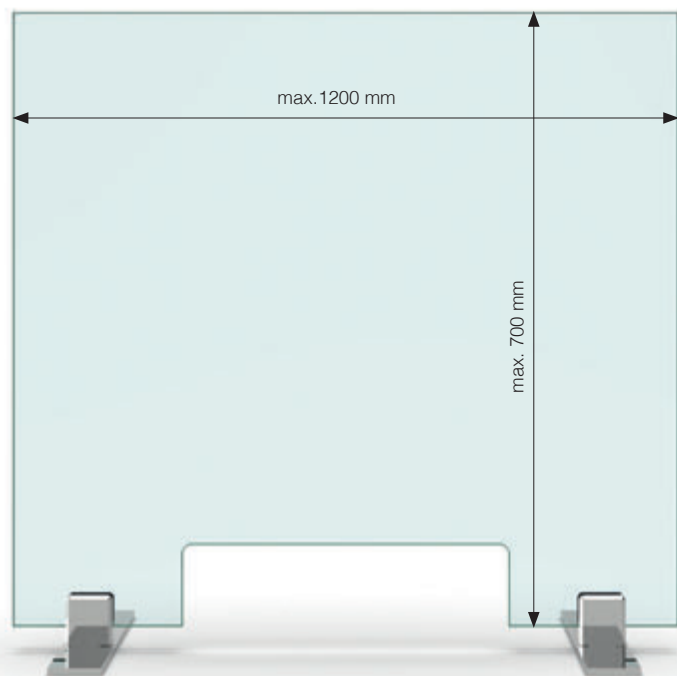

Grundplatte in Edelstahl matt gebürstet | baseplate is brushed stainless steel

*Bitte Glasstärke bei Bestellung angeben!
*Please specify glass thickness when ordering!

Set-3088: 1 Scheibe mit Durchreiche | 1 panel with passthrough