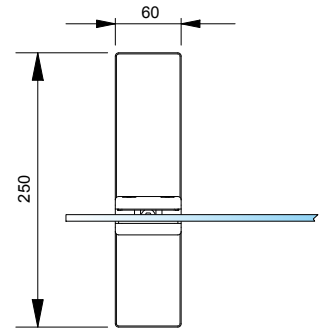

Set-3085: 1 Scheibe ohne Durchreiche | 1 panel without pass-through

Art.-Nr. article no	Glasdicke glass thickness
Set-3085	6-12,76 mm*
Oberfläche finish	
ZN12	Alu-Optik, pulverbeschichtet Aluminium look, powder coated
ZN22	Edelstahloptik stainless steel optic
RAL	alle Farben auf Anfrage erhältlich all colors available on request
VA2	Edelstahl matt gebürstet stainless steel matt brushed

Grundplatte in Edelstahl matt gebürstet | baseplate is brushed stainless steel

*Bitte Glasstärke bei Bestellung angeben!
*Please specify glass thickness when ordering!