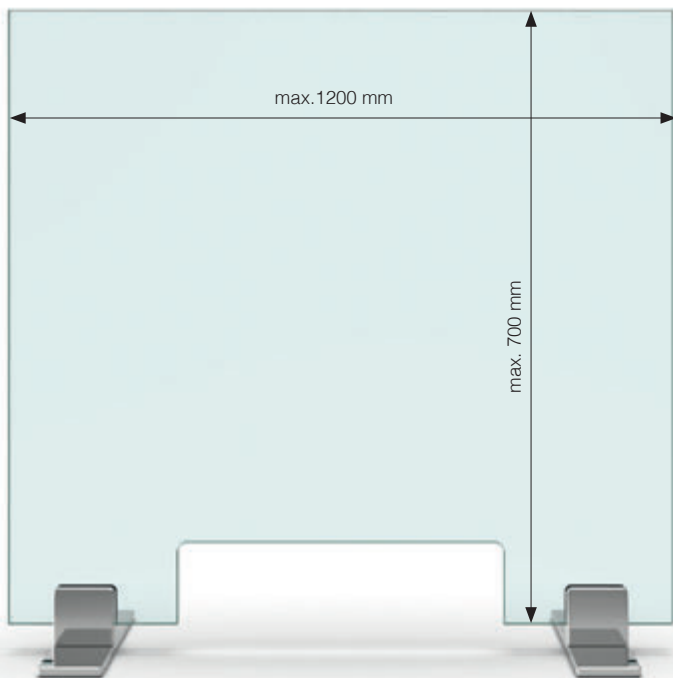

Set-3086: 1 Scheibe mit Durchreiche | 1 panel with pass-through

Art.-Nr. article no	Glasdicke glass thickness
Set-3086	6-12,76 mm*
Oberfläche finish	
ZN12	Alu-Optik, pulverbeschichtet Aluminium look, powder coated
ZN22	Edelstahloptik stainless steel optic
RAL	alle Farben auf Anfrage erhältlich all colors available on request
VA2	Edelstahl matt gebürstet stainless steel matt brushed

Grundplatte in Edelstahl matt gebürstet | baseplate is brushed stainless steel

*Bitte Glasstärke bei Bestellung angeben!
*Please specify glass thickness when ordering!