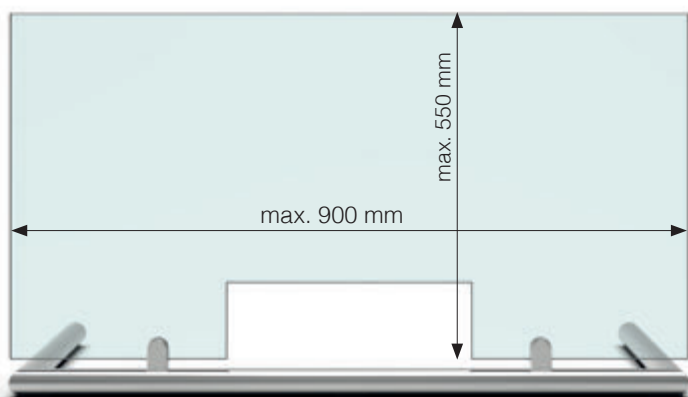

Set-3079: 1 Scheibe mit Durchreiche | 1 panel with pass-through

MADE
IN
GERMANY

*Bitte Glasstärke bei Bestellung angeben!
*Please specify glass thickness when ordering!