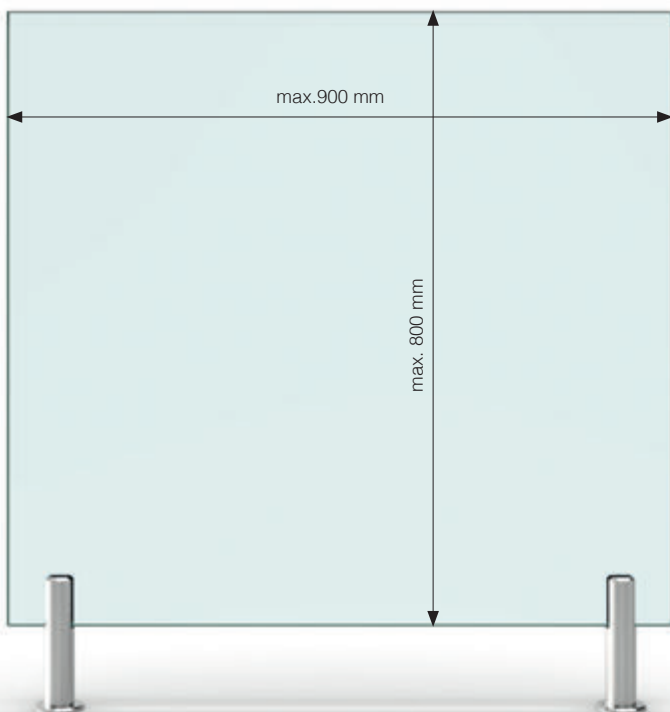

Set-3089: 1 Scheibe mit Durchreiche | 1 panel with pass-through

MADE
IN
GERMANY

Art.-Nr. article no	Glasdicke glass thickness
Set-3089	8-12,76 mm*
Oberfläche finish	
VA	Edelstahl stainless steel

*Bitte Glasstärke bei Bestellung angeben!
*Please specify glass thickness when ordering!