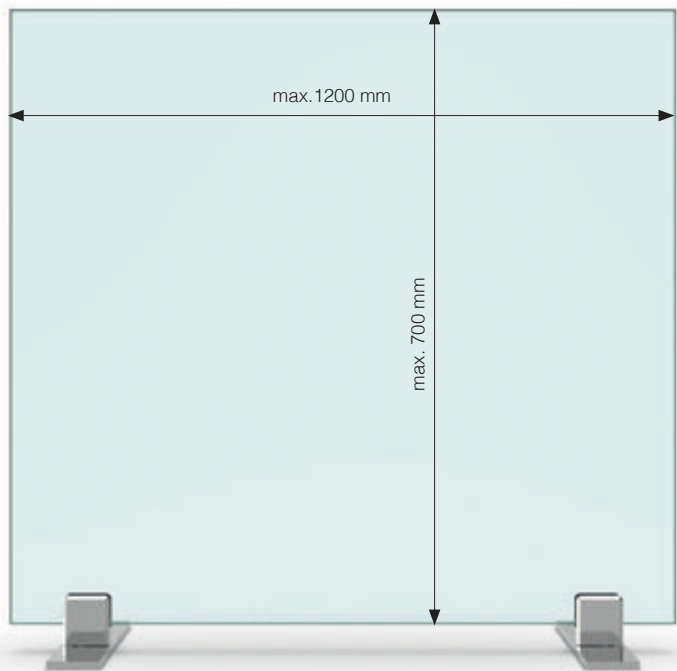

Set-3087: 1 Scheibe ohne Durchreiche | 1 panel without passthrough

Art.-Nr. article no	Glasdicke glass thickness
Set-3087	6-12,76 mm*
Oberfläche finish	
ZN12	Alu-Optik, pulverbeschichtet Aluminium look, powder coated
ZN22	Edelstahloptik stainless steel optic
RAL	alle Farben auf Anfrage erhältlich all colors available on request
VA2	Edelstahl matt gebürstet stainless steel matt brushed

Grundplatte in Edelstahl matt gebürstet | baseplate is brushed stainless steel

*Bitte Glasstärke bei Bestellung angeben!
*Please specify glass thickness when ordering!