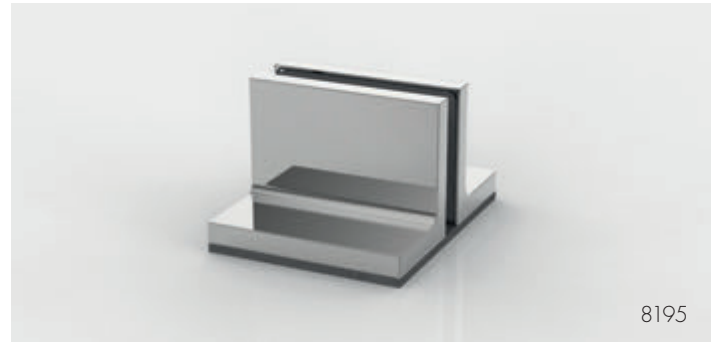

Art.-Nr. article no	Glasdicke glass thickness
Set-3083	6/8/10 mm*
Oberfläche finish	
ZN5	glanzverchromt gloss chrome
ZNPVD22	Edelstahloptik stainless steel optic
ZN35	schwarz black
RAL	alle Farben auf Anfrage erhältlich all colors available on request