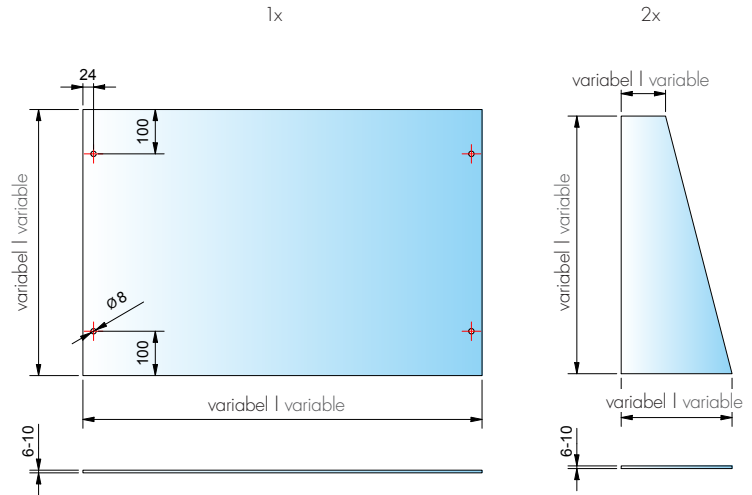

Glasbearbeitungen | glass processing

Art.-Nr. article no	Glasdicke glass thickness
Glas-3092-1-V Glas zu Set-3092	6-10 mm*
Glas-3092-2-V glass for Set-3092	

Seite | page 16

Art.-Nr. article no	Glasdicke glass thickness
Glas-3081-1-V Glas zu Set-3081	5-8 mm*
Glas-3081-2-V glass for Set-3081	

Seite | page 17