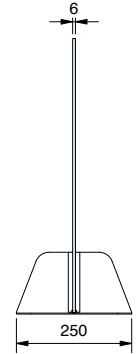

Set-3063: 1 Scheibe ohne Durchreiche | 1 panel without pass-through

MADE
IN
GERMANY

*Bitte Glasstärke bei Bestellung angeben!
*Please specify glass thickness when ordering!

Art.-Nr. article no	Glasdicke glass thickness
Set-3063	6 mm*
Oberfläche finish	
VA2	Edelstahl matt gebürstet stainless steel matt brushed