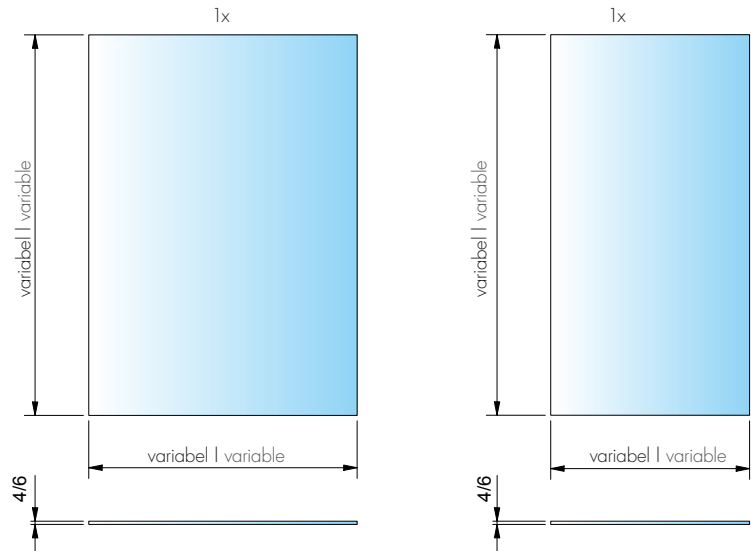

Seite | page 13

Art.-Nr. article no	Glasdicke glass thickness
Glas-3094-1-V Glas-3094-2-V	Glas zu Set-3094 glass for Set-3094
	6-10,76 mm*

Seite | page 14

Art.-Nr. article no	Glasdicke glass thickness
Glas-3094-1-V Glas-3094-2-V	Glas zu Set-3095 glass for Set-3095
	6-10,76 mm*