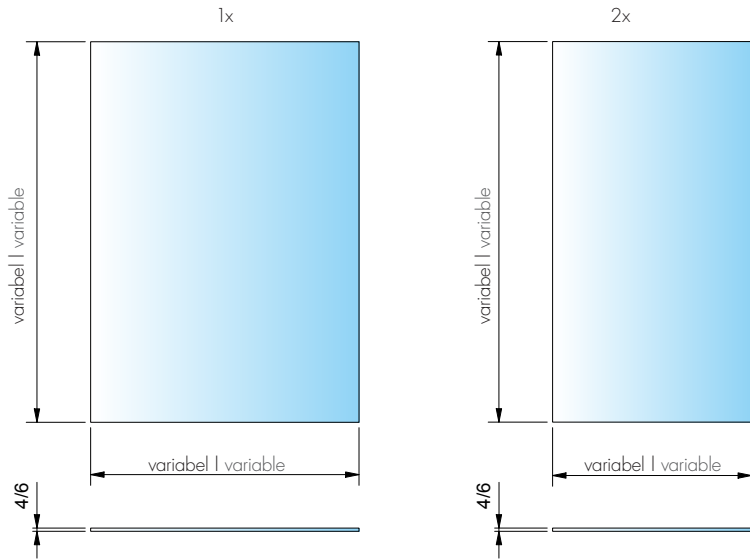

Glasbearbeitungen | glass processing

Art.-Nr. article no	Glasdicke glass thickness
Glas-3098-1-V Glas zu Set-3098	4/6 mm*
Glas-3098-2-V glass for Set-3098	

Seite | page 12

Art.-Nr. article no	Glasdicke glass thickness
Glas-3098-1-V Glas zu Set-3099	4/6 mm*
Glas-3098-2-V glass for Set-3099	

Seite | page 12