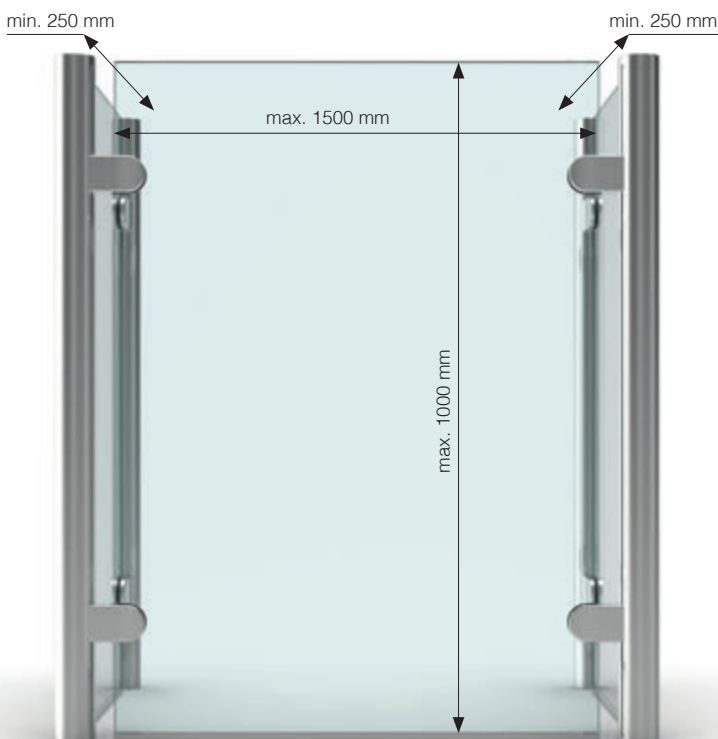

Set-3095: 3 Scheiben (90°) ohne Durchreiche | 3 panels (90°) without pass-through

Art.-Nr. article no	Glasdicke glass thickness
Set-3095	6-10,76 mm*
Oberfläche finish	
VA2	Edelstahl matt gebürstet stainless steel matt brushed

*Bitte Glasstärke bei Bestellung angeben! U-Profile können optional mitgeliefert werden.
optional: Pfosten in A2 oder A4 erhältlich
*Please specify glass thickness when ordering! U profiles can be supplied optionally. optional:
posts are available in 304 or 316 stainless steel