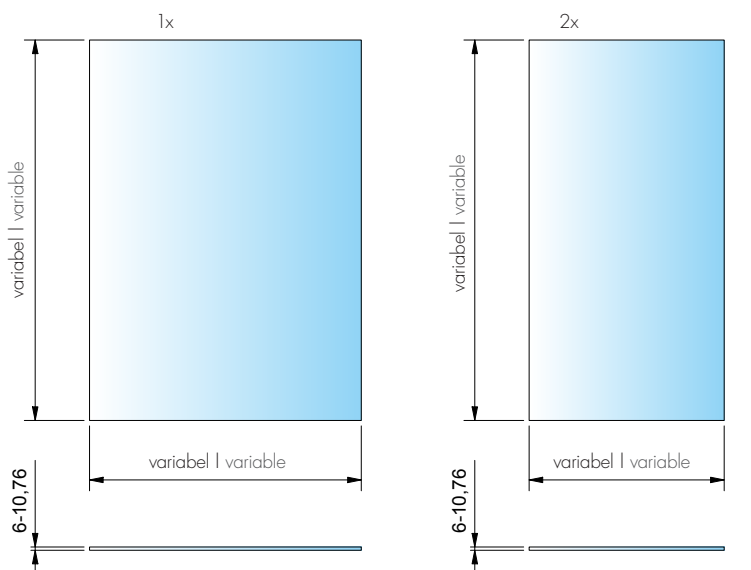

*Bitte Glasstärke bei Bestellung angeben!
*Please specify glass thickness when ordering!