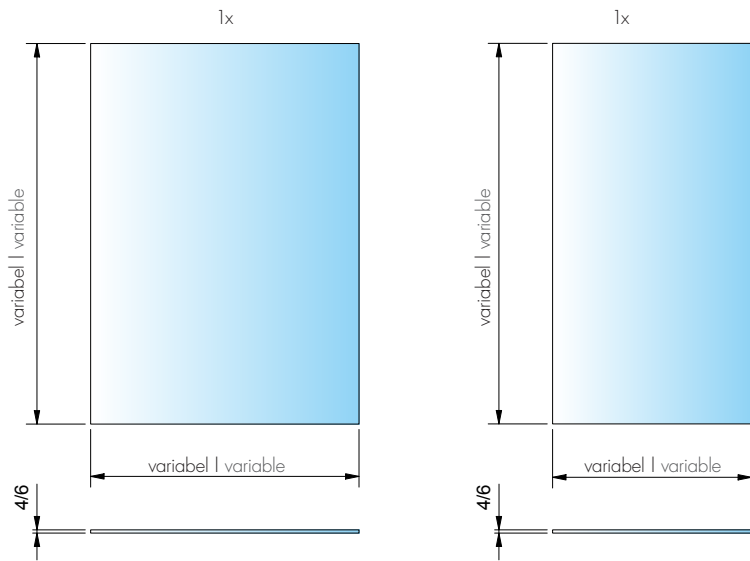

Art.-Nr. article no	Glasdicke glass thickness
Glas-3098-1-V Glas zu Set-3096	4/6 mm*
Glas-3098-2-V glass for Set-3096	

Seite | page 13