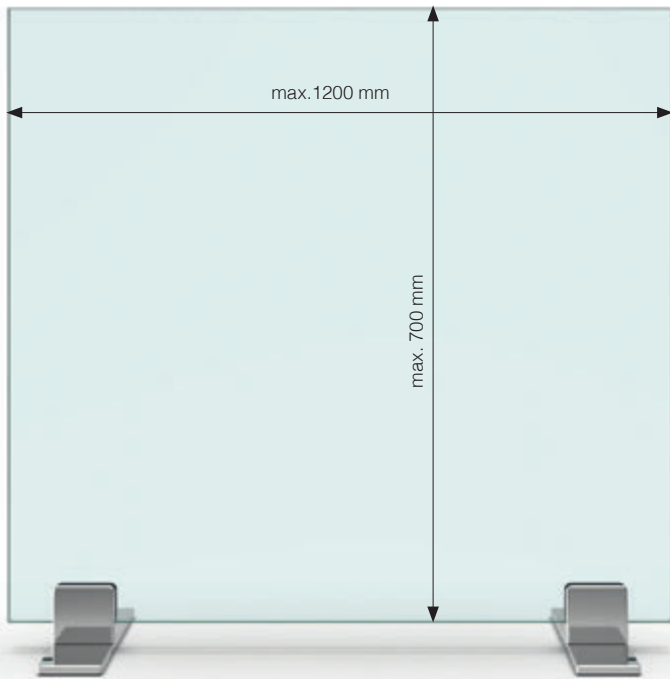

Set-3085: 1 Scheibe ohne Durchreiche | 1 panel without pass-through

Art.-Nr. article no	Glasdicke glass thickness
Set-3085	6-12,76 mm*
Oberfläche finish	
ZN12	Alu-Optik, pulverbeschichtet Aluminium look, powder coated
ZN22	Edelstahloptik stainless steel optic
RAL	alle Farben auf Anfrage erhältlich all colors available on request
VA2	Edelstahl matt gebürstet stainless steel matt brushed

Grundplatte in Edelstahl matt gebürstet | baseplate is brushed stainless steel

*Bitte Glasstärke bei Bestellung angeben!
*Please specify glass thickness when ordering!