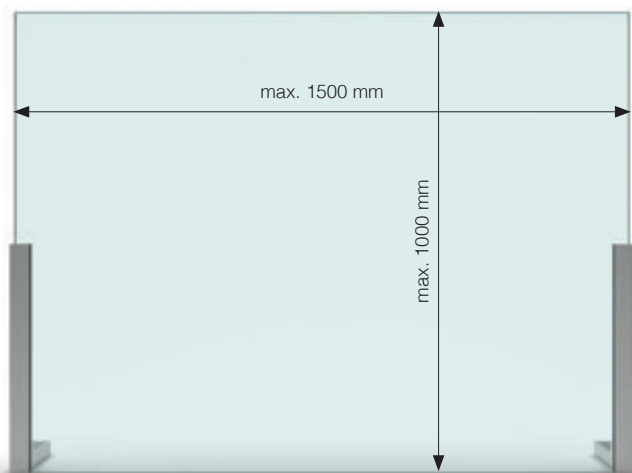

Set-3074: 1 Scheibe ohne Durchreiche | 1 panel without passthrough

Lieferbar ab Sommer 2020
available in summer 2020

*Bitte Glasstärke bei Bestellung angeben!
*Please specify glass thickness when ordering!