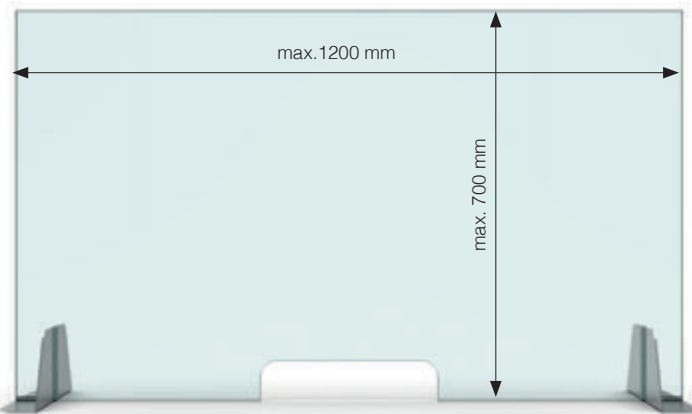

Set-3062: 1 Scheibe mit Durchreiche | 1 panel with pass-through

MADE
IN
GERMANY

*Bitte Glasstärke bei Bestellung angeben!
*Please specify glass thickness when ordering!

Art.-Nr. article no	Glasdicke glass thickness
Set-3062	6 mm*
Oberfläche finish	
VA2	Edelstahl matt gebürstet stainless steel matt brushed