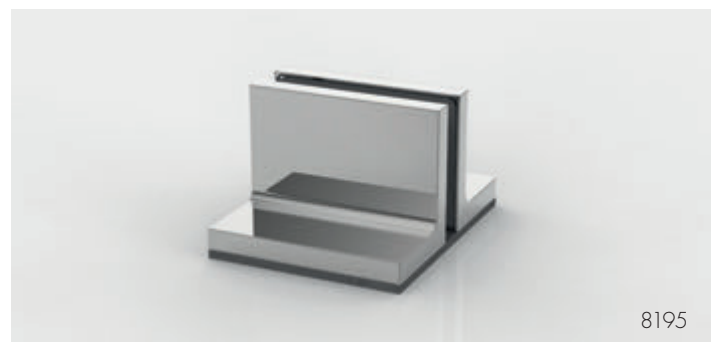

Art.-Nr. article no	Glasdicke glass thickness
Set-3084	6/8/10 mm*
Oberfläche finish	
ZN5	glanzverchromt gloss chrome
ZNPVD22	Edelstahloptik stainless steel optic
ZN35	schwarz black
RAL	alle Farben auf Anfrage erhältlich all colors available on request