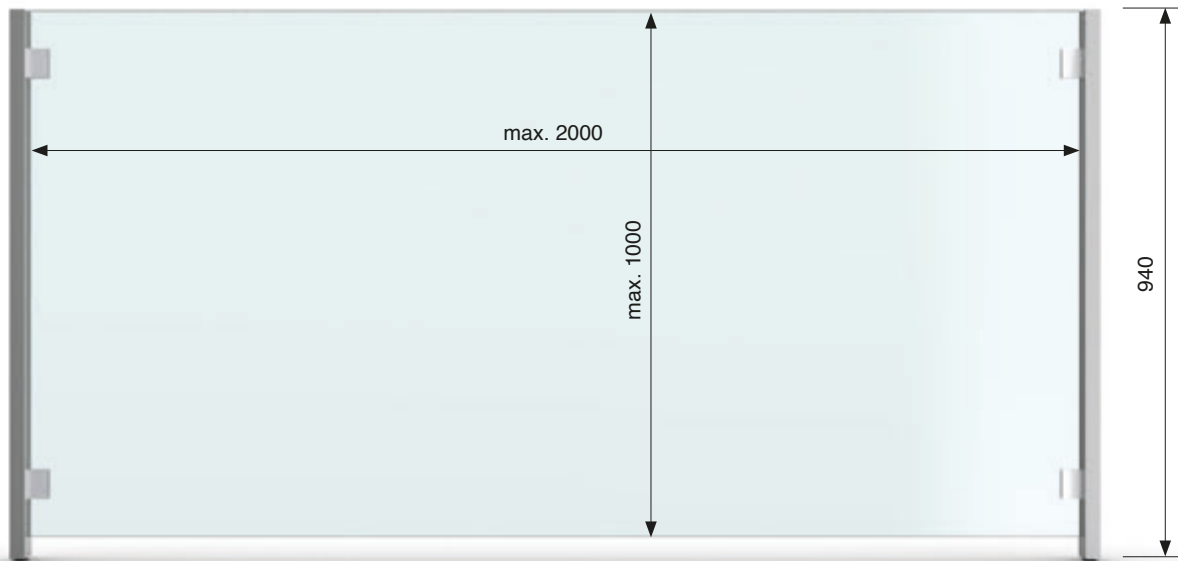

Set-3036: Aufbau für Gastromöbel fest montiert | structure for restaurant furniture, stationary

Standardabmessung
standard dimension