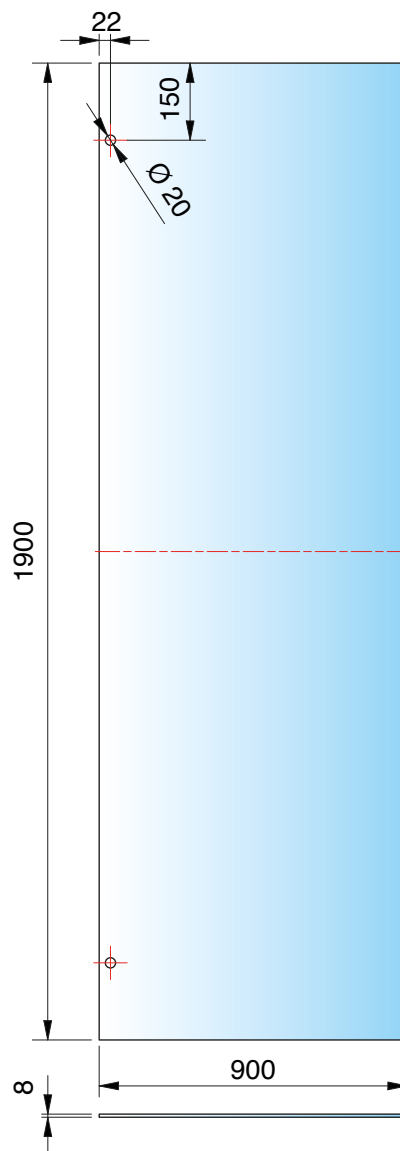

## Raumteiler

PROTECTION GLAZING

room divider

Pauli + Sohn

**Set-3053: Raumteiler fest montiert** | room divider, stationary

Standardabmessung | standard dimension

8195

31322

**Set-3038: Raumteiler freistehend** | room divider, free standing

(für den Außenbereich | for outdoor)

Standardabmessung | standard dimension

- 1. Fischgrät-Design | fish bone pattern  
Art.-Nr. | article no.: 3038-10ST
  - 2. Quadrat-Design | square pattern  
Art.-Nr. | article no.: 3038-9ST
- Plattenabmessung:  
BxLxH = 200 x 200 x 35 mm  
plate dimensions:  
WxLxH = 200 x 200 x 35 mm