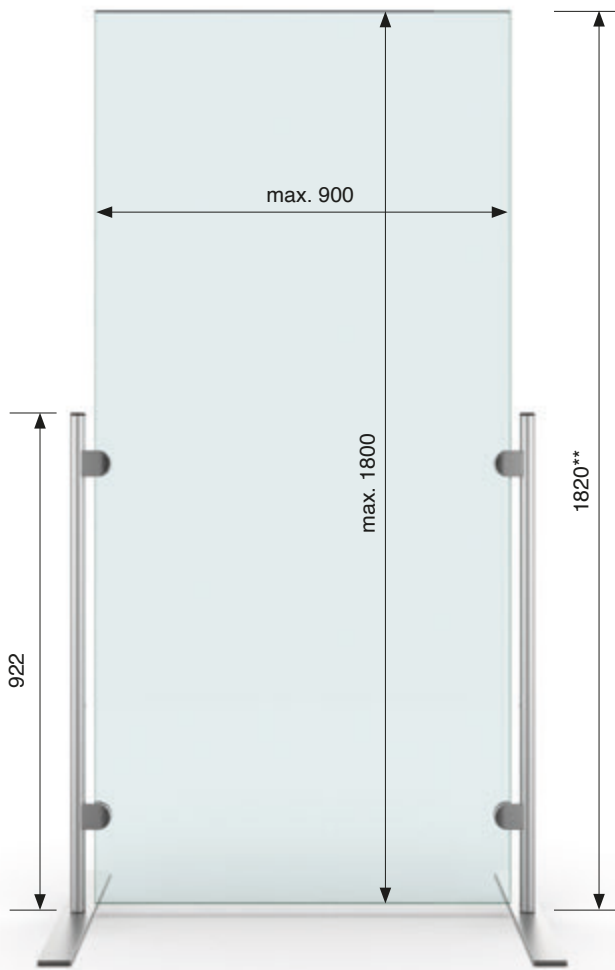

**Set-3059: Raumteiler freistehend** | room divider, free standing

Beispiel | example 11116

Flachstahl | baseplate

Art.-Nr. article no	Glasdicke glass thickness
Set-3059	6-10,76 mm*
Oberflächen finish	
ZN12	Alu-Optik, pulverbeschichtet / Edelstahl geschliffen Aluminium look, powder coated / stainless steel turned finished
ZN22	Edelstahloptik / Edelstahl geschliffen stainless steel optic / stainless steel turned finished

Pfosten und Flachstahl in Edelstahl geschliffen  
post and baseplate are brushed stainless steel

Standardabmessung | standard dimension

Art.-Nr. article no	Glasdicke glass thickness
Glas-3059-V	Glas zu <b>Set-3059</b> und Set-3056 glass for Set-3059 and Set-3056

**Set-3042: Raumteiler freistehend** | room divider, free standing

Standardabmessung | standard dimension

\*\*Die Höhe und die Breite vom Set richten sich nach den maximalen Abmessungen des Glases.  
 \*\*The height and width of the set depends on the maximum dimensions of the glass.

**Set-3039: Raumteiler freistehend** | room divider, free standing

Standardabmessung | standard dimension

\*\*Die Höhe und die Breite von dem Set richten sich nach den maximalen Abmessungen des Glases.  
 \*\*The height and width of the set depends on the maximum dimensions of the glass.