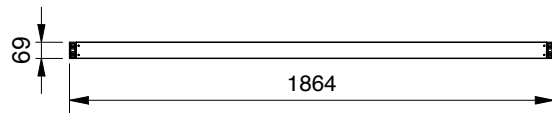

**Set-3047: Aufbau für Gastromöbel fest montiert** | structure for restaurant furniture, stationary

Standardabmessung  
standard dimension

8178ZN

Trennwandstütze | partition support

Art.-Nr. article no	Glasdicke glass thickness
Set-3047ZN5	8/10 mm*
Oberflächen finish	
ZN5/ E6EV5	glanzverchromt / glanzeloxiert gloss chrome / polished and anodized