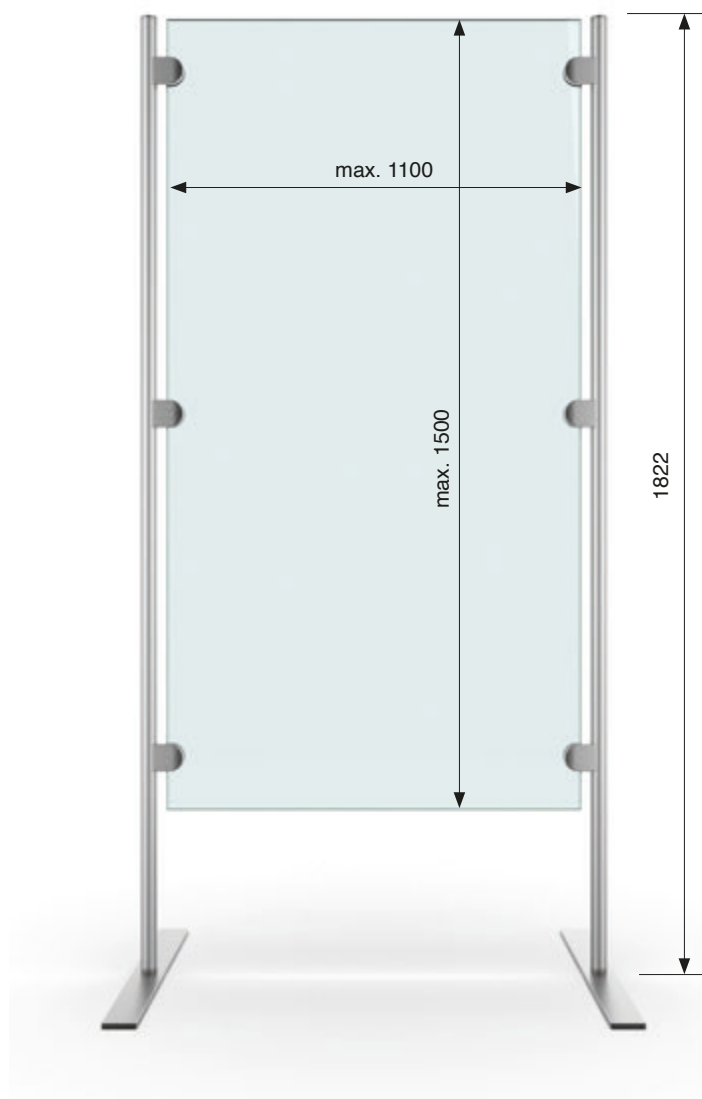

Set-3059: Raumteiler freistehend | room divider, free standing

Beispiel | example 11116

Flachstahl | baseplate

Art.-Nr. article no	Glasdicke glass thickness
Set-3059	6-10,76 mm*
Oberflächen finish	
ZN12	Alu-Optik, pulverbeschichtet / Edelstahl geschliffen Aluminium look, powder coated / stainless steel turned finished
ZN22	Edelstahloptik / Edelstahl geschliffen stainless steel optic / stainless steel turned finished

Pfosten und Flachstahl in Edelstahl geschliffen
post and baseplate are brushed stainless steel