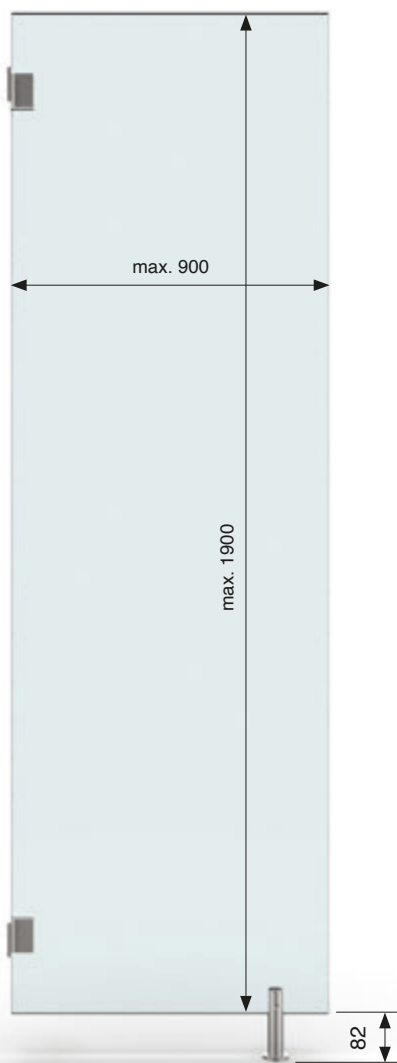

## Raumteiler

PROTECTION GLAZING

room divider

Pauli + Sohn

**Set-3053: Raumteiler fest montiert** | room divider, stationary

Standardabmessung | standard dimension

8195

31322