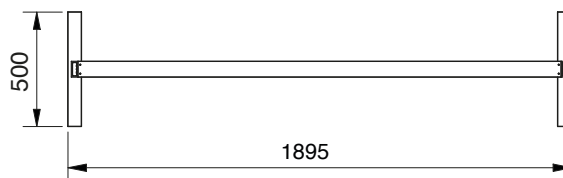

Art.-Nr. article no	Glasdicke glass thickness
Set-3048ZN5	8/10 mm*
Oberflächen finish	
ZN5/ E6EV5	glanzverchromt / glanzeloxiert gloss chrome / polished and anodized

Sonderanfertigungen auf Anfrage möglich. *Bitte Glasstärke bei Bestellung angeben!
Special designs available on request. *Please specify glass thickness when ordering!