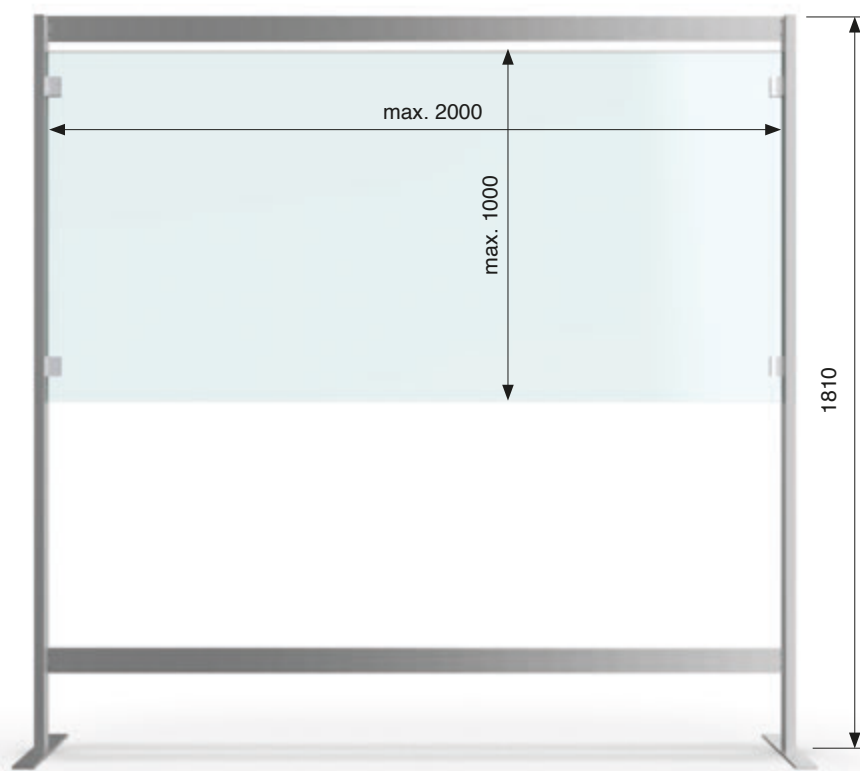

Set-3041: Aufbau für Gastromöbel freistehend | structure for restaurant furniture, free-standing

Standardabmessung
standard dimension