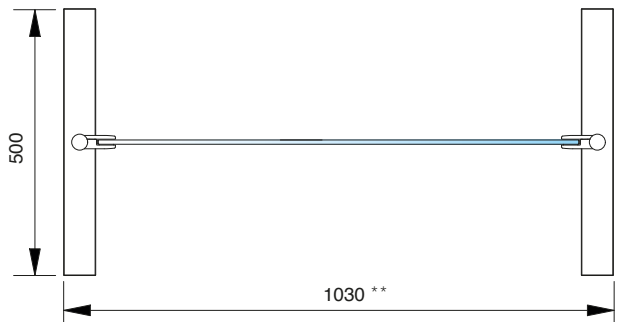

Art.-Nr. article no	Glasdicke glass thickness
Set-3042	6-10,76 mm*

Oberflächen finish	
ZN12	Alu-Optik, pulverbeschichtet/ Edelstahl geschliffen Aluminium look, powder coated / stainless steel turned finished
ZN22	Edelstahl optik/ Edelstahl geschliffen stainless steel optic / stainless steel turned finished

Pfosten und Flachstahl in Edelstahl geschliffen
post and baseplate are brushed stainless steel

Art.-Nr. article no	Glasdicke glass thickness
Glas-3042-V	Glas zu Set-3042 und Set-3039 glass for Set-3042 and Set-3039

Mittelpfosten sind auf Anfrage erhältlich! Sonderanfertigungen auf Anfrage möglich.
*Bitte Glasstärke bei Bestellung angeben!
Middle posts are available on request! Special designs available on request.
*Please specify glass thickness when ordering!