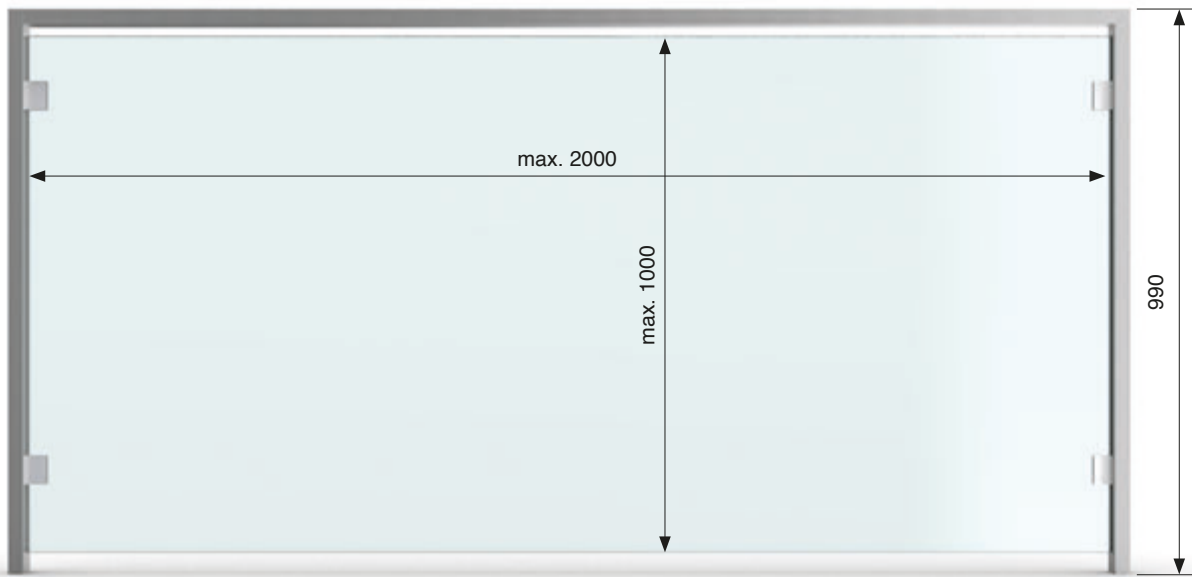

Set-3047: Aufbau für Gastromöbel fest montiert | structure for restaurant furniture, stationary

Standardabmessung
standard dimension