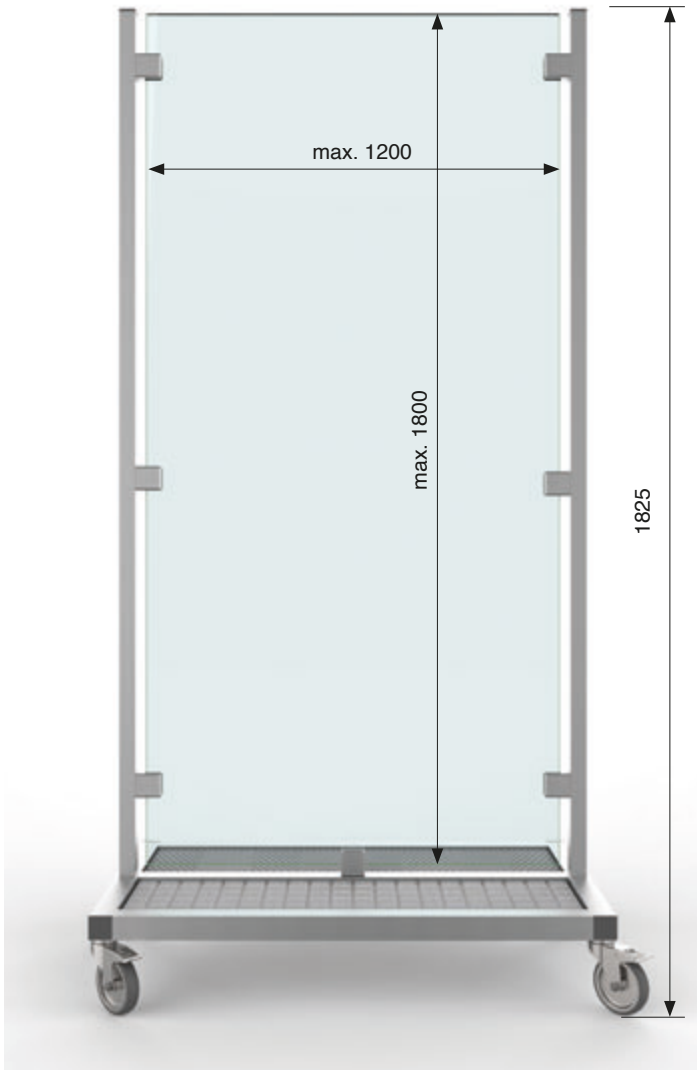

## Raumteiler

PROTECTION GLAZING

room divider

Pauli + Sohn

**Set-3053: Raumteiler fest montiert** | room divider, stationary

Standardabmessung | standard dimension

8195

31322

(für den Innenbereich | for indoor)

Standardabmessung | standard dimension

Beispiel | example 4845

Rollen | rolls

Art.-Nr. article no	Glasdicke glass thickness
Set-3051	6 - 12,76 mm*

Oberflächen finish	
ZN12	Alu-Optik, pulverbeschichtet/ Edelstahl geschliffen Aluminium look, powder coated / stainless steel turned finished
ZN22	Edelstahl optik/ Edelstahl geschliffen stainless steel optic / stainless steel turned finished
VA	Edelstahl gebürstet / Edelstahl geschliffen stainless steel brushed / stainless steel turned finished

**Set-3038: Raumteiler freistehend** | room divider, free standing

(für den Außenbereich | for outdoor)

Standardabmessung | standard dimension

- 1. Fischgrät-Design | fish bone pattern  
Art.-Nr. | article no.: 3038-10ST
  - 2. Quadrat-Design | square pattern  
Art.-Nr. | article no.: 3038-9ST
- Plattenabmessung:  
BxLxH = 200 x 200 x 35 mm  
plate dimensions:  
WxLxH = 200 x 200 x 35 mm

**Set-3039: Raumteiler freistehend** | room divider, free standing

Standardabmessung | standard dimension

\*\*Die Höhe und die Breite von dem Set richten sich nach den maximalen Abmessungen des Glases.  
 \*\*The height and width of the set depends on the maximum dimensions of the glass.