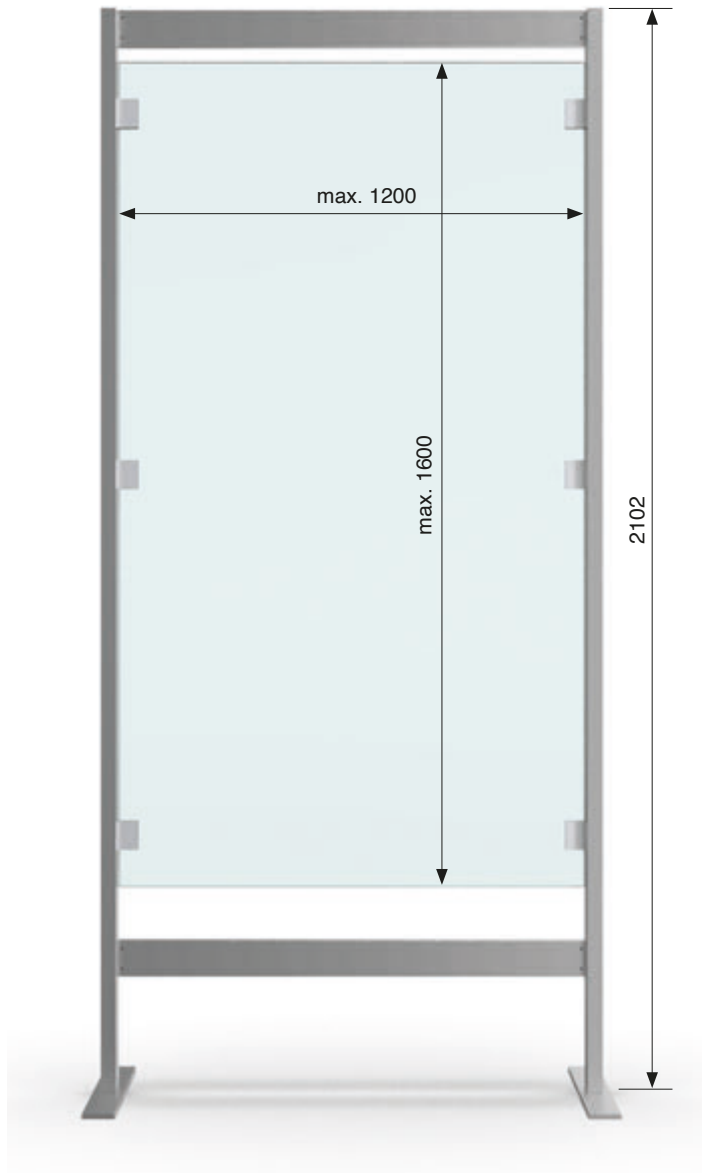

**Set-3042: Raumteiler freistehend** | room divider, free standing

Standardabmessung | standard dimension

\*\*Die Höhe und die Breite vom Set richten sich nach den maximalen Abmessungen des Glases.  
 \*\*The height and width of the set depends on the maximum dimensions of the glass.

**Set-3039: Raumteiler freistehend** | room divider, free standing

Standardabmessung | standard dimension

\*\*Die Höhe und die Breite von dem Set richten sich nach den maximalen Abmessungen des Glases.  
 \*\*The height and width of the set depends on the maximum dimensions of the glass.

**Set-3041: Aufbau für Gastromöbel freistehend** | structure for restaurant furniture, free-standing

Standardabmessung  
standard dimension

8178ZN

Trennwandstütze | partition support

Art.-Nr. article no	Glasdicke glass thickness
Set-3041	8/10 mm*
Oberflächen finish	
ZN5/ E6EV5	glanzverchromt / glanzeloxiert gloss chrome / polished and anodized

**Set-3044: Raumteiler frei stehend** | room divider, free standing

Standardabmessung | standard dimension

8178ZN

Trennwandstütze | partition support

Art.-Nr. article no	Glasdicke glass thickness
------------------------	------------------------------