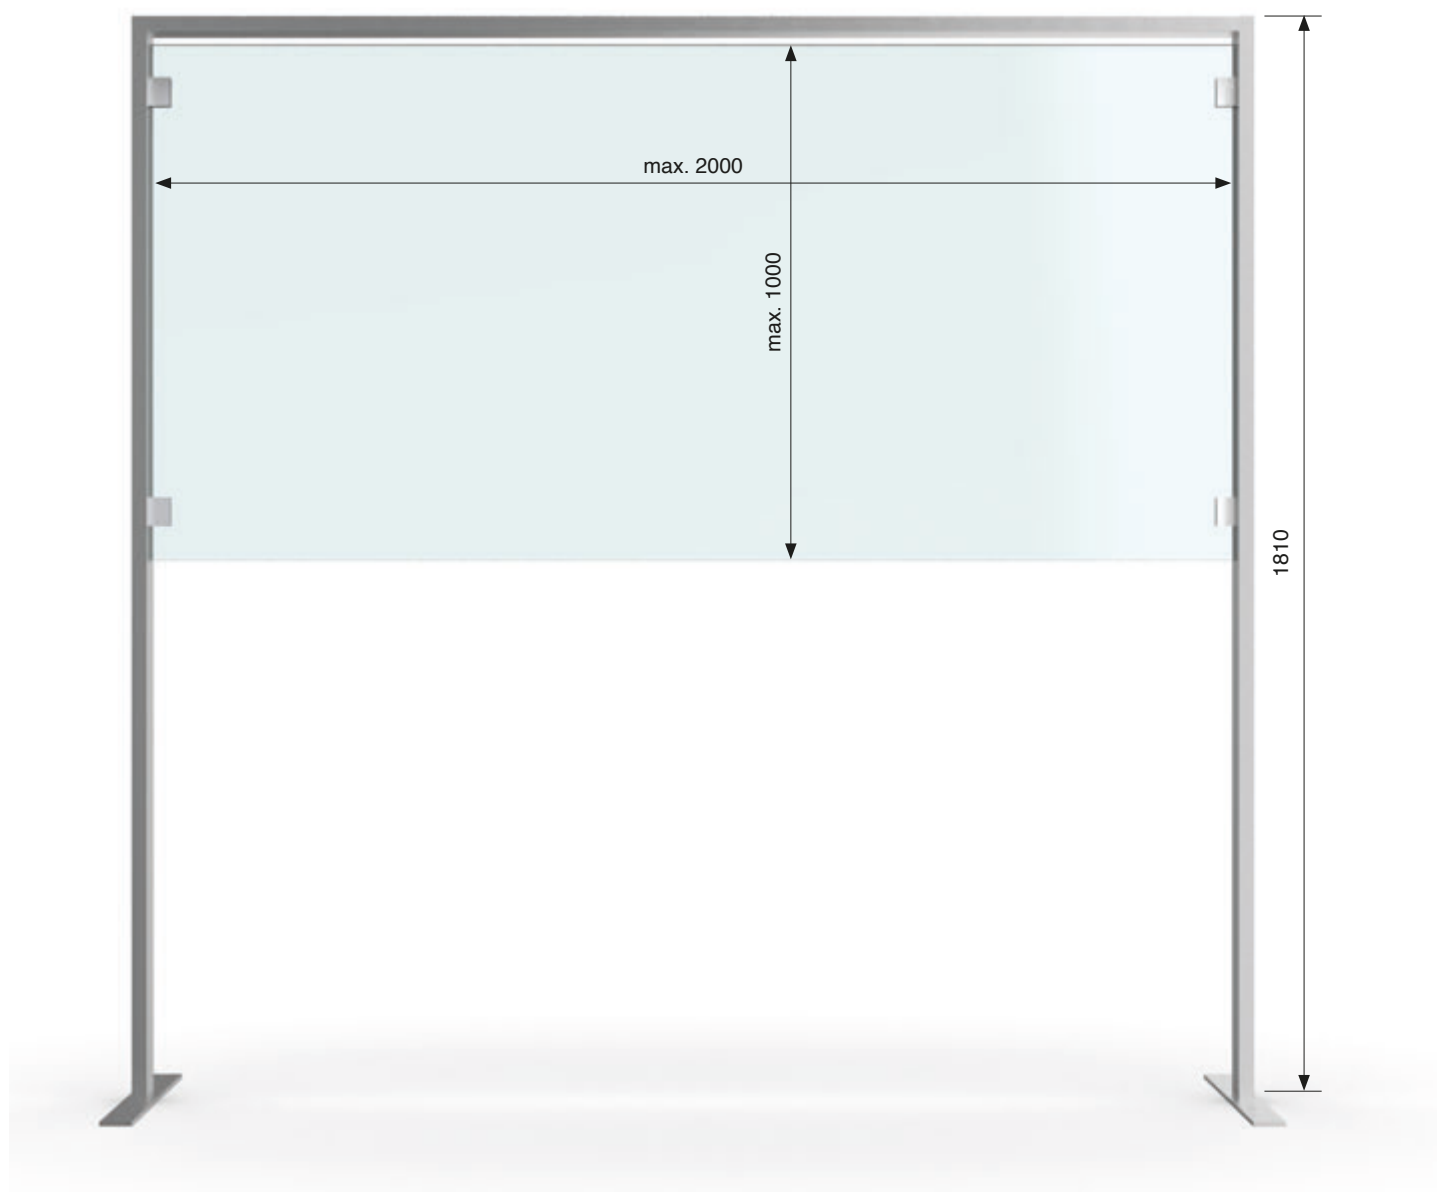

Set-3048: Aufbau für Gastromöbel freistehend | structure for restaurant furniture, free-standing

8178ZN