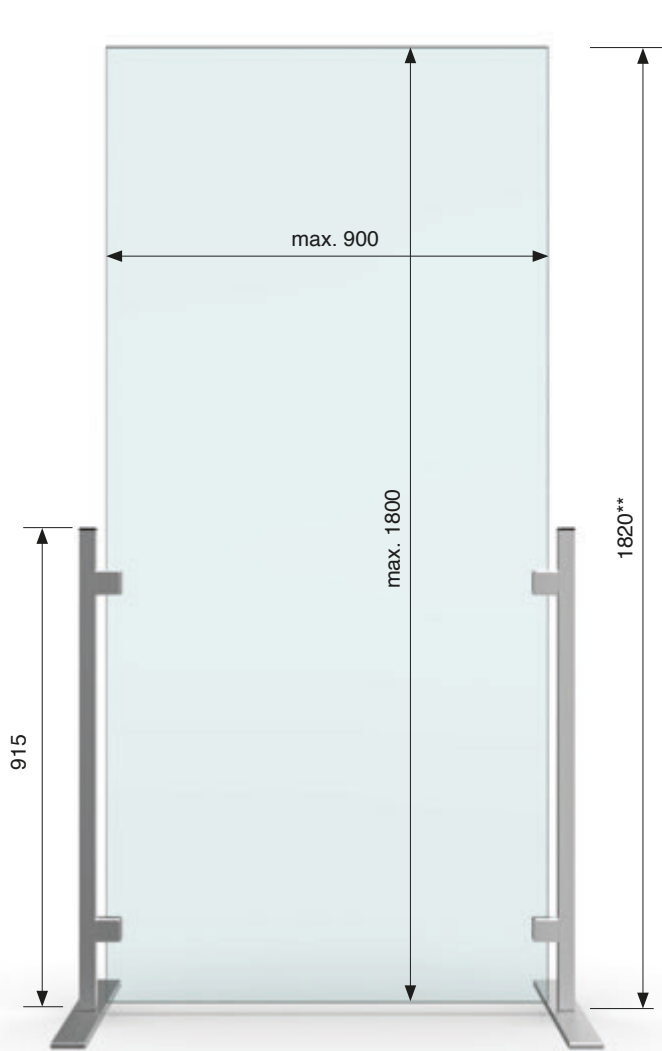

**Set-3042: Raumteiler freistehend** | room divider, free standing

Standardabmessung | standard dimension

\*\*Die Höhe und die Breite vom Set richten sich nach den maximalen Abmessungen des Glases.  
 \*\*The height and width of the set depends on the maximum dimensions of the glass.

**Set-3056: Raumteiler freistehend** | room divider, free standing

Standardabmessung | standard dimension

Beispiel | example 4845

Flachstahl | baseplate

Art.-Nr. article no	Glasdicke glass thickness
Set-3056	6-12,76 mm*

**Set-3039: Raumteiler freistehend** | room divider, free standing

Standardabmessung | standard dimension

\*\*Die Höhe und die Breite von dem Set richten sich nach den maximalen Abmessungen des Glases.  
 \*\*The height and width of the set depends on the maximum dimensions of the glass.