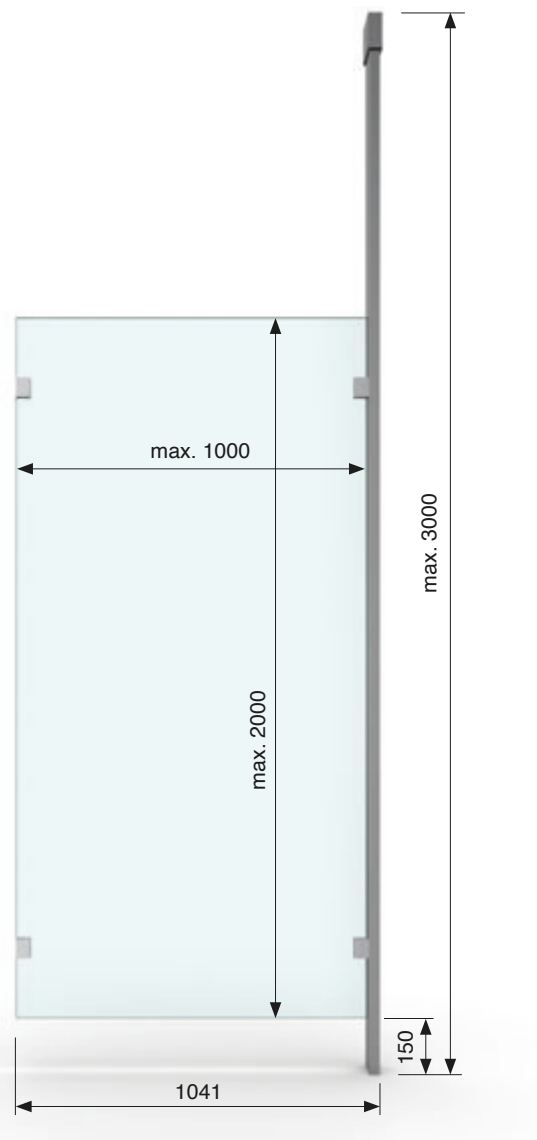

Set-3046: Raumteiler fest montiert | room divider, stationary