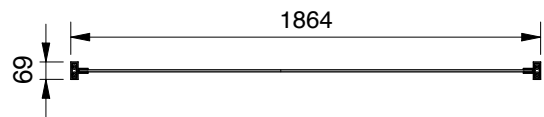

Standardabmessung  
standard dimension

8178ZN

Trennwandstütze | partition support

Art.-Nr. article no	Glasdicke glass thickness
Set-3036ZN5	8/10 mm*
Oberflächen finish	
ZN5/ E6EV5	glanzverchromt / glanzeloxiert gloss chrome / polished and anodized