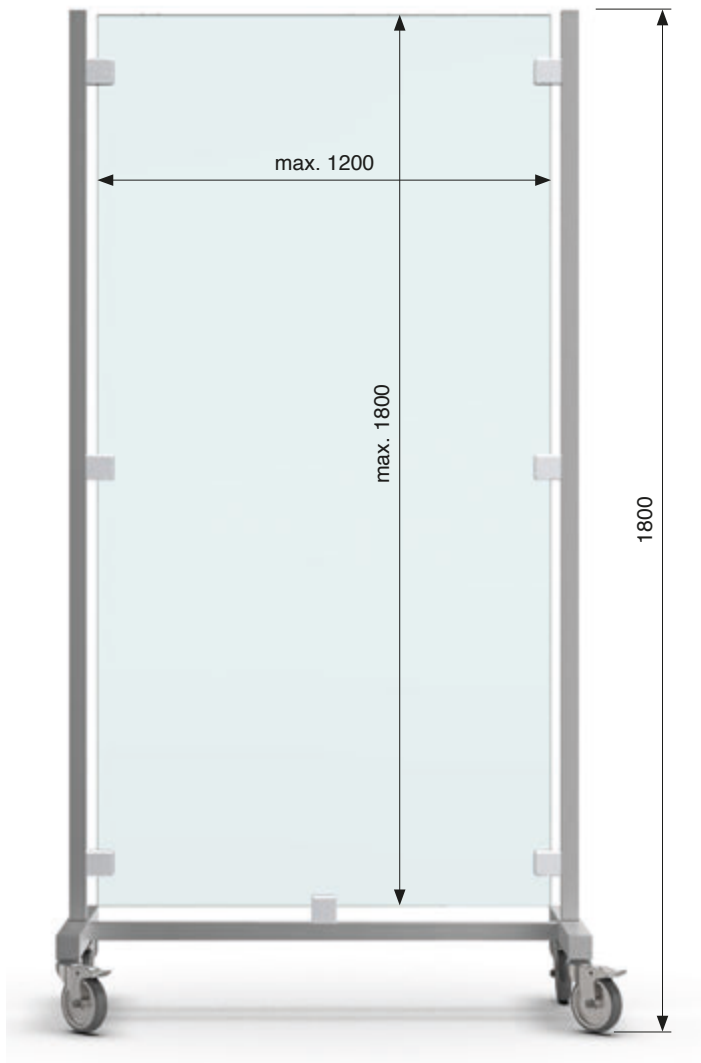

Set-3051: Raumteiler freistehend | room divider, free standing

(für den Innenbereich | for indoor)

Standardabmessung | standard dimension

Art.-Nr. article no	Glasdicke glass thickness
Set-3051	6 - 12,76 mm*

Oberflächen finish	
ZN12	Alu-Optik, pulverbeschichtet/ Edelstahl geschliffen Aluminium look, powder coated / stainless steel turned finished
ZN22	Edelstahl optik/ Edelstahl geschliffen stainless steel optic / stainless steel turned finished
VA	Edelstahl gebürstet / Edelstahl geschliffen stainless steel brushed / stainless steel turned finished

Art.-Nr. article no	Glasdicke glass thickness
Glas-3051-V	Glas zu Set-3051 und Set-3038 glass for Set-3051 and Set-3038

Sonderanfertigungen auf Anfrage möglich. *Bitte Glasstärke bei Bestellung angeben!
Special designs available on request. *Please specify glass thickness when ordering!