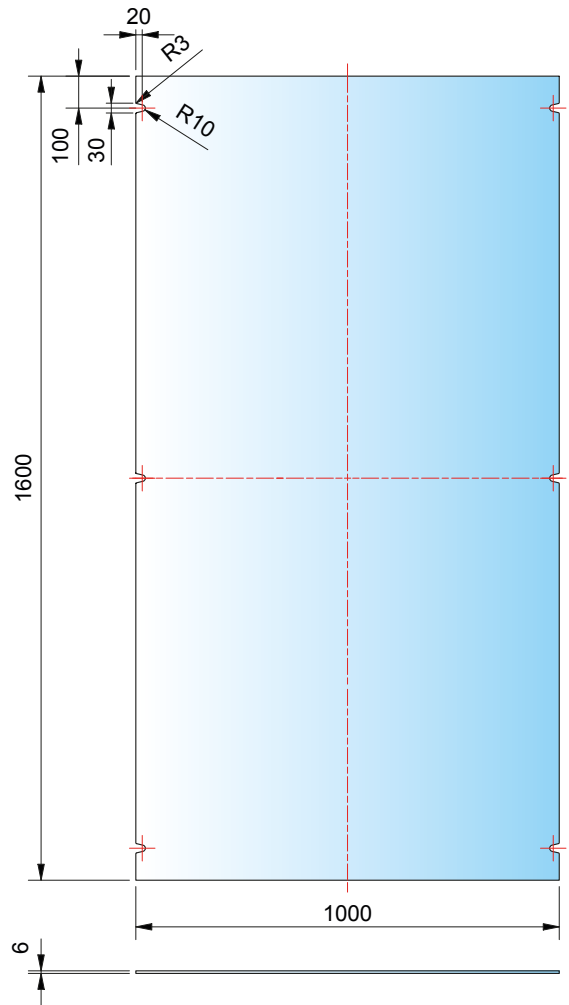

Set-3044: Raumteiler frei stehend | room divider, free standing

Standardabmessung | standard dimension