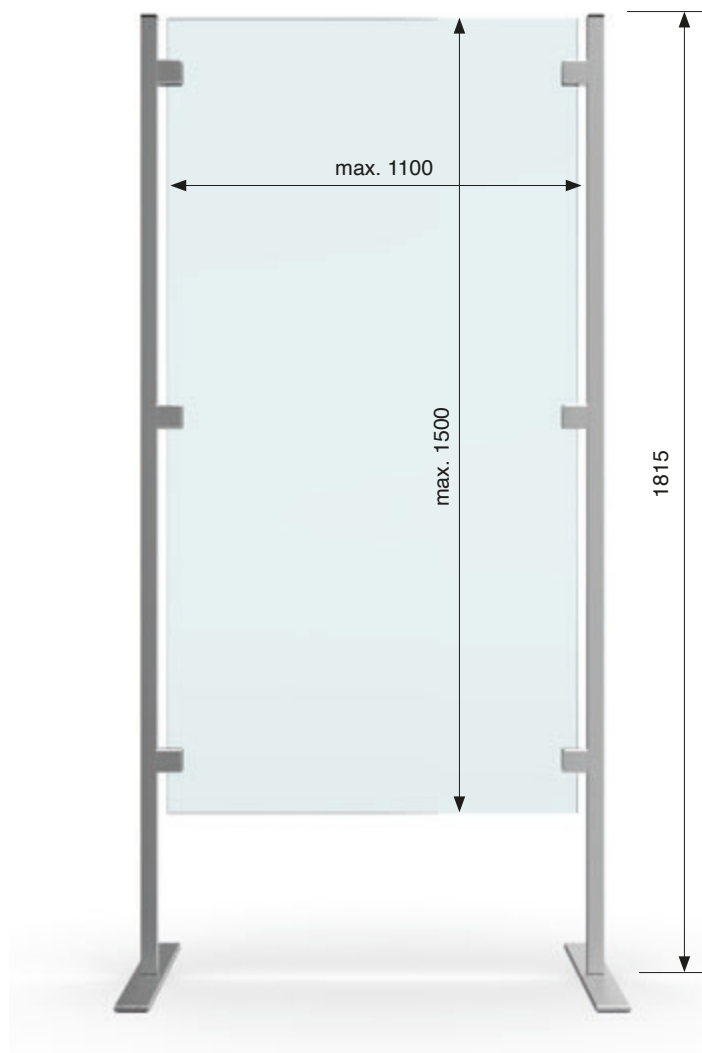

Set-3056: Raumteiler freistehend | room divider, free standing

Standardabmessung | standard dimension

Beispiel | example 4845

Flachstahl | baseplate

Art.-Nr. article no	Glasdicke glass thickness
Set-3056	6-12,76 mm*

Oberflächen finish	
ZN12	Alu-Optik, pulverbeschichtet/ Edelstahl geschliffen Aluminium look, powder coated / stainless steel turned finished
ZN22	Edelstahl optik/ Edelstahl geschliffen stainless steel optic / stainless steel turned finished
VA	Edelstahl gebürstet / Edelstahl geschliffen stainless steel brushed / stainless steel turned finished

Pfosten und Flachstahl in Edelstahl geschliffen
post and baseplate are brushed stainless steel

Art.-Nr. article no	Glasdicke glass thickness
Glas-3059-V	Glas zu Set-3056 und Set-3059 glass for Set-3056 and Set-3059

Mittelpfosten sind auf Anfrage erhältlich! Sonderanfertigungen auf Anfrage möglich.
*Bitte Glasstärke bei Bestellung angeben!
Middle posts are available on request! Special designs available on request.
*Please specify glass thickness when ordering!