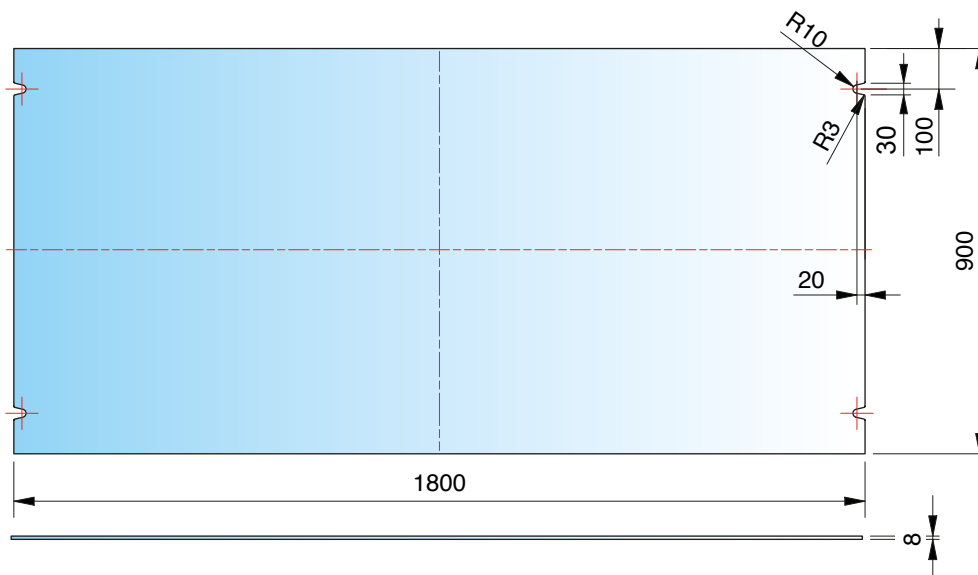

**Set-3047: Aufbau für Gastromöbel fest montiert** | structure for restaurant furniture, stationary

Standardabmessung  
standard dimension

8178ZN

Trennwandstütze | partition support

Art.-Nr. article no	Glasdicke glass thickness
Set-3047ZN5	8/10 mm*
Oberflächen finish	
ZN5/ E6EV5	glanzverchromt / glanzeloxiert gloss chrome / polished and anodized