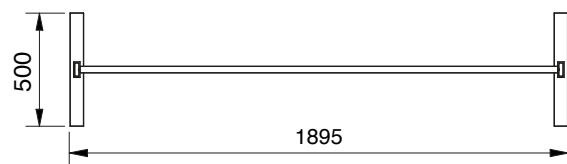

**Set-3041: Aufbau für Gastromöbel freistehend** | structure for restaurant furniture, free-standing

Standardabmessung  
standard dimension

8178ZN

Trennwandstütze | partition support

Art.-Nr. article no	Glasdicke glass thickness
Set-3041	8/10 mm*
Oberflächen finish	
ZN5/ E6EV5	glanzverchromt / glanzeloxiert gloss chrome / polished and anodized