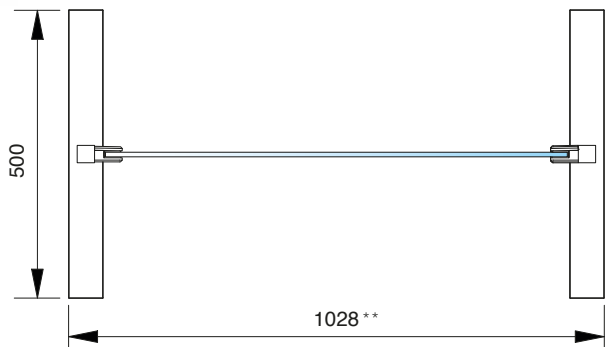

Art.-Nr. article no	Glasdicke glass thickness
Set-3039	6-12,76 mm*

Oberflächen finish	
ZN12	Alu-Optik, pulverbeschichtet/ Edelstahl geschliffen Aluminium look, powder coated / stainless steel turned finished
ZN22	Edelstahloptik/ Edelstahl geschliffen stainless steel optic / stainless steel turned finished
VA	Edelstahl gebürstet / Edelstahl geschliffen stainless steel brushed / stainless steel turned finished

Pfosten und Flachstahl in Edelstahl geschliffen
post and baseplate are brushed stainless steel

Art.-Nr. article no	Glasdicke glass thickness
Glas-3042-V	Glas zu Set-3039 und Set-3042 glass for Set-3039 and Set-3042

Mittelpfosten sind auf Anfrage erhältlich! Sonderanfertigungen auf Anfrage möglich.
*Bitte Glasstärke bei Bestellung angeben!
Middle posts are available on request! Special designs available on request.
*Please specify glass thickness when ordering!