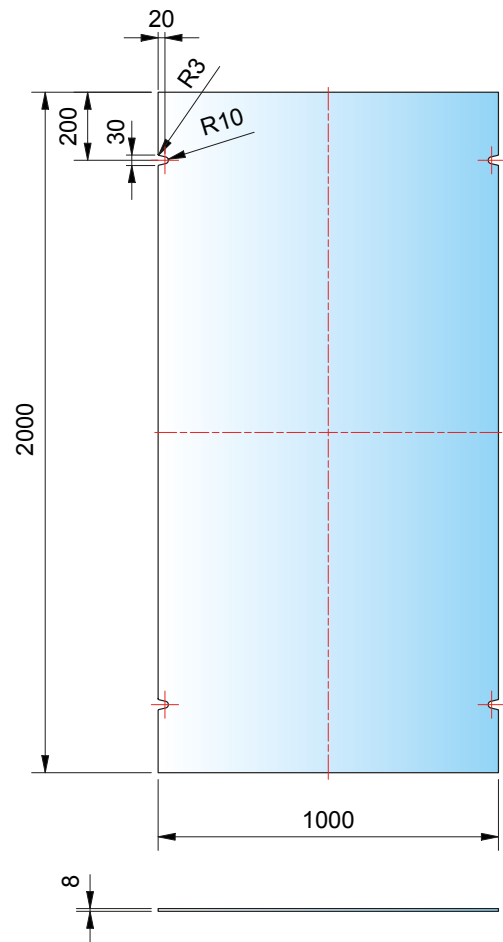

Standardabmessung | standard dimension