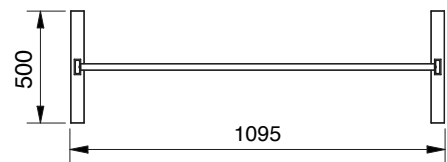

Sonderanfertigungen auf Anfrage möglich. *Bitte Glasstärke bei Bestellung angeben!
Special designs available on request. *Please specify glass thickness when ordering!