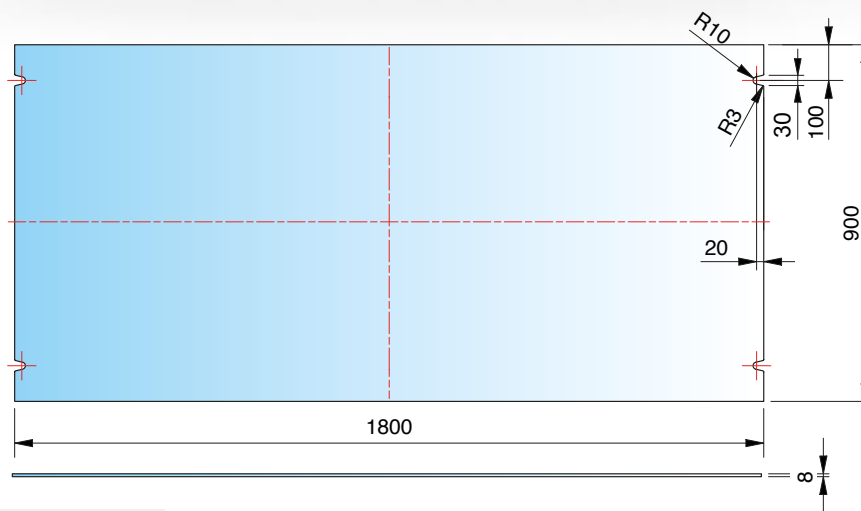

Set-3041: Aufbau für Gastromöbel freistehend | structure for restaurant furniture, free-standing

Standardabmessung
standard dimension

Art.-Nr. article no	Glasdicke glass thickness
Set-3041	8/10 mm*
Oberflächen finish	
ZN5/ E6EV5	glanzverchromt / glanzeloxiert gloss chrome / polished and anodized

Art.-Nr. article no	Glasdicke glass thickness
Glas-3048-V	Glas zu Set-3036, 3037, 3041, 3047 und 3048 glass for Set-3036, 3037, 3041, 3047 and 3048

Sonderanfertigungen auf Anfrage möglich. *Bitte Glasstärke bei Bestellung angeben!
Special designs available on request. *Please specify glass thickness when ordering!