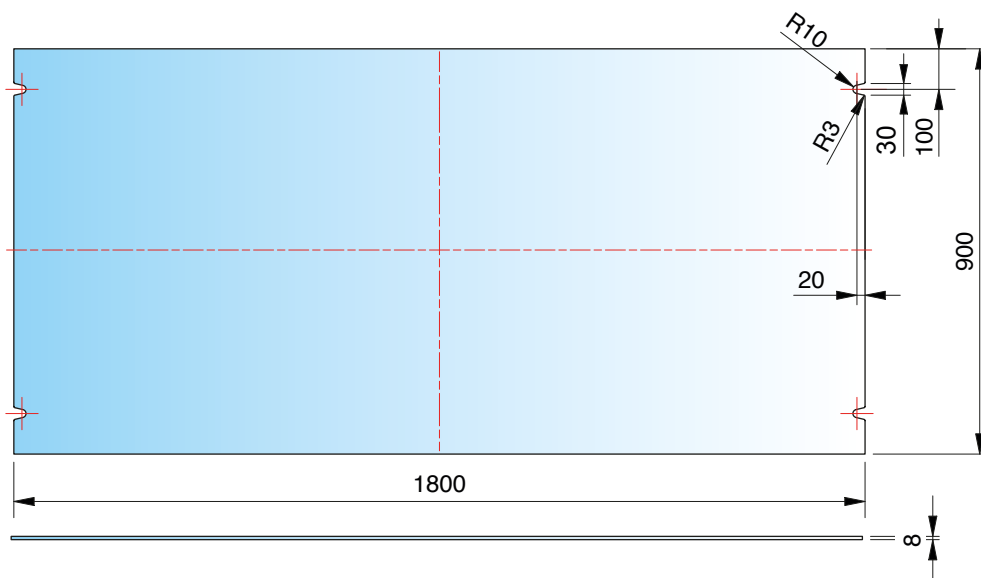

Set-3036: Aufbau für Gastromöbel fest montiert | structure for restaurant furniture, stationary

Standardabmessung
standard dimension

Art.-Nr. article no	Glasdicke glass thickness
Set-3036ZN5	8/10 mm*
Oberflächen finish	
ZN5/ E6EV5	glanzverchromt / glanzeloxiert gloss chrome / polished and anodized

Art.-Nr. article no	Glasdicke glass thickness
Glas-3048-V	Glas zu Set-3036, 3037, 3041, 3047 und 3048 glass for Set-3036, 3037, 3041, 3047 and 3048

Sonderanfertigungen auf Anfrage möglich. *Bitte Glasstärke bei Bestellung angeben!
Special designs available on request. *Please specify glass thickness when ordering!