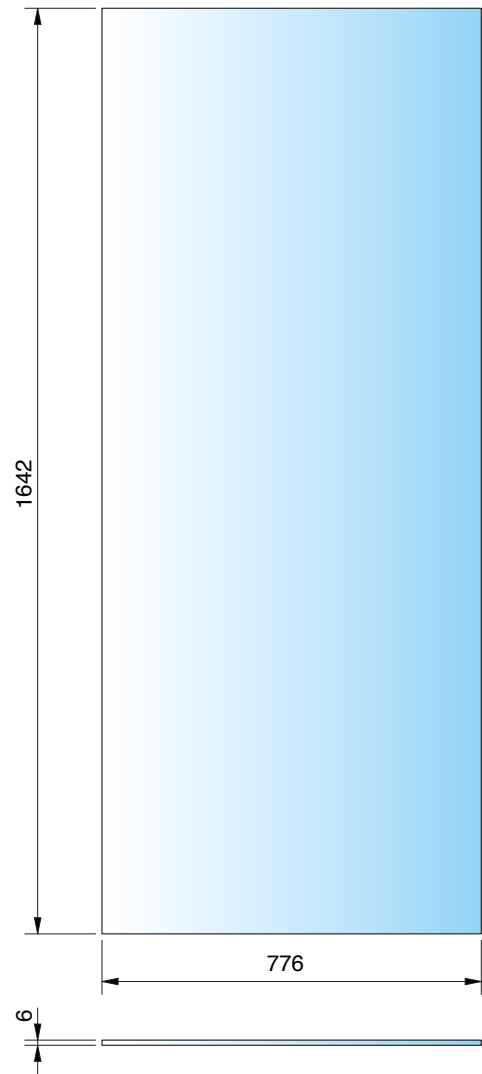

Set-3051: Raumteiler freistehend | room divider, free standing

(für den Innenbereich | for indoor)

Standardabmessung | standard dimension

Art.-Nr. article no	Glasdicke glass thickness
Set-3051	6 - 12,76 mm*

Oberflächen finish	
ZN12	Alu-Optik, pulverbeschichtet/ Edelstahl geschliffen Aluminium look, powder coated / stainless steel turned finished
ZN22	Edelstahl optik/ Edelstahl geschliffen stainless steel optic / stainless steel turned finished
VA	Edelstahl gebürstet / Edelstahl geschliffen stainless steel brushed / stainless steel turned finished

Art.-Nr. article no	Glasdicke glass thickness
Glas-3051-V	Glas zu Set-3051 und Set-3038 glass for Set-3051 and Set-3038

Sonderanfertigungen auf Anfrage möglich. *Bitte Glasstärke bei Bestellung angeben!
Special designs available on request. *Please specify glass thickness when ordering!