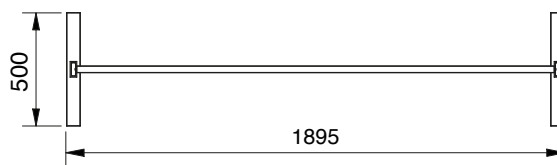

Art.-Nr. article no	Glasdicke glass thickness
Set-3037ZN5	8/10 mm*
Oberflächen finish	
ZN5/ E6EV5	glanzverchromt / glanzeloxiert gloss chrome / polished and anodized

Sonderanfertigungen auf Anfrage möglich. *Bitte Glasstärke bei Bestellung angeben!
Special designs available on request. *Please specify glass thickness when ordering!