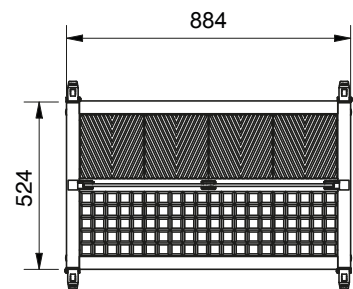

(für den Innenbereich | for indoor)

Standardabmessung | standard dimension

Beispiel | example 4845

Rollen | rolls

Art.-Nr. article no	Glasdicke glass thickness
Set-3051	6 - 12,76 mm*

Oberflächen finish	
ZN12	Alu-Optik, pulverbeschichtet/ Edelstahl geschliffen Aluminium look, powder coated / stainless steel turned finished
ZN22	Edelstahl optik/ Edelstahl geschliffen stainless steel optic / stainless steel turned finished
VA	Edelstahl gebürstet / Edelstahl geschliffen stainless steel brushed / stainless steel turned finished

Art.-Nr. article no	Glasdicke glass thickness
Glas-3051-V	Glas zu <b>Set-3051</b> und Set-3038 glass for Set-3051 and Set-3038

Sonderanfertigungen auf Anfrage möglich. \*Bitte Glasstärke bei Bestellung angeben!  
Special designs available on request. \*Please specify glass thickness when ordering!

**Set-3038: Raumteiler freistehend** | room divider, free standing

(für den Außenbereich | for outdoor)

Standardabmessung | standard dimension

- 1. Fischgrät-Design | fish bone pattern  
Art.-Nr. | article no.: 3038-10ST
  - 2. Quadrat-Design | square pattern  
Art.-Nr. | article no.: 3038-9ST
- Plattenabmessung:  
BxLxH = 200 x 200 x 35 mm  
plate dimensions:  
WxLxH = 200 x 200 x 35 mm