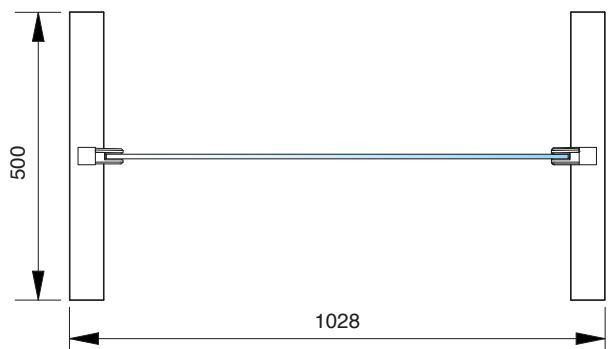

Set-3056: Raumteiler freistehend | room divider, free standing

Standardabmessung | standard dimension

Beispiel | example 4845

Flachstahl | baseplate

Art.-Nr. article no	Glasdicke glass thickness
Set-3056	6-12,76 mm*

Oberflächen finish	
ZN12	Alu-Optik, pulverbeschichtet/ Edelstahl geschliffen Aluminium look, powder coated / stainless steel turned finished
ZN22	Edelstahl optik/ Edelstahl geschliffen stainless steel optic / stainless steel turned finished
VA	Edelstahl gebürstet / Edelstahl geschliffen stainless steel brushed / stainless steel turned finished

Pfosten und Flachstahl in Edelstahl geschliffen
post and baseplate are brushed stainless steel

Art.-Nr. article no	Glasdicke glass thickness
Glas-3059-V	Glas zu Set-3056 und Set-3059 glass for Set-3056 and Set-3059

Mittelpfosten sind auf Anfrage erhältlich! Sonderanfertigungen auf Anfrage möglich.
*Bitte Glasstärke bei Bestellung angeben!
Middle posts are available on request! Special designs available on request.
*Please specify glass thickness when ordering!