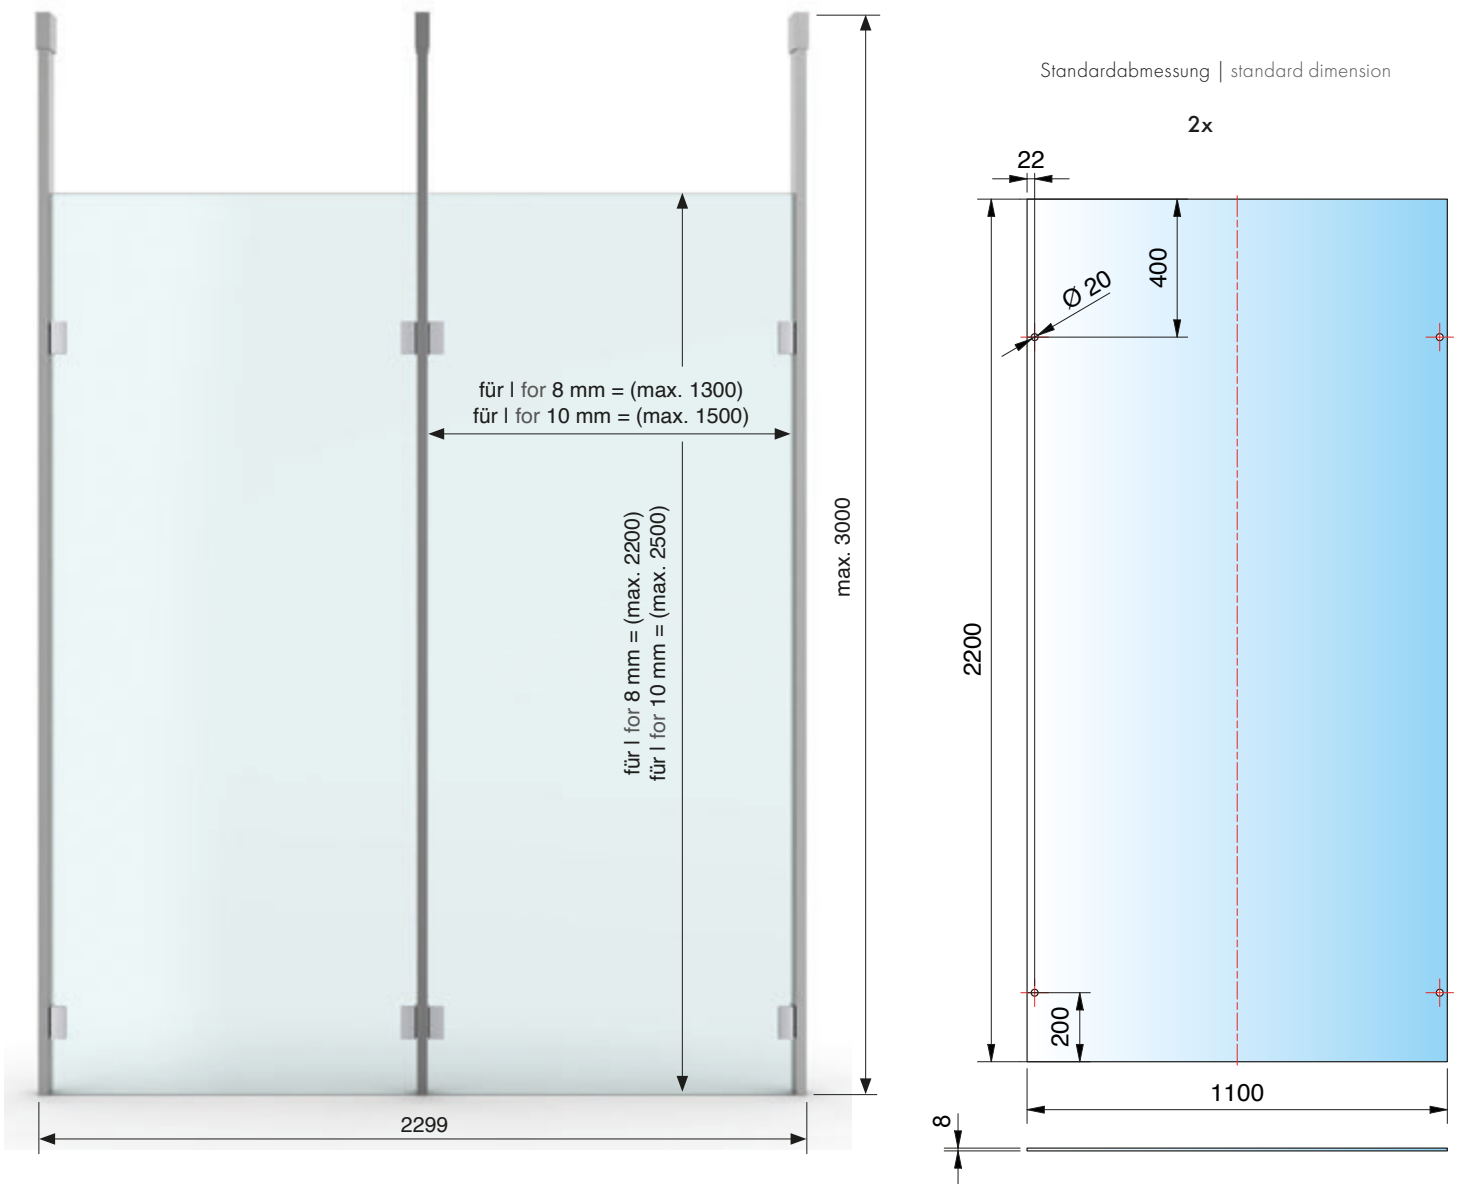

Set-3049: Raumteiler fest montiert | room divider, stationary

Art.-Nr. article no	Glasdicke glass thickness
Set-3049	8/10 mm*
Oberflächen finish	
ZN5/ E6EV5	glanzverchromt / glanzeloxiert gloss chrome / polished and anodized

Art.-Nr. article no	Glasdicke glass thickness
Glas-3049-V	Glas zu Set-3049 glass for Set-3049
	8/10 mm*

Standardlänge Trennwandstütze 3000 mm, kürzbar - bitte Länge bei Bestellung mit angeben.
Sonderanfertigungen auf Anfrage möglich. *Bitte Glasstärke bei Bestellung angeben!
Standard length of partition wall post 3000 mm, can be shortened - please specify length when ordering. Special designs available on request. *Please specify glass thickness when ordering!