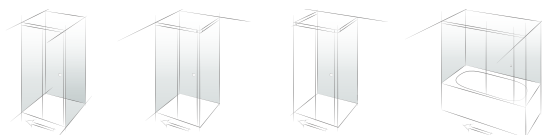

Dies ist nur eine Auswahl der möglichen Sets.

here is a small excerpt of possible sets