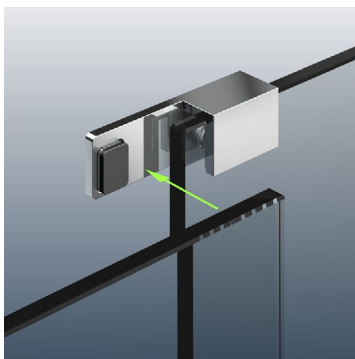

Zubehör | accessories

Überdrückungsschutz | door stops