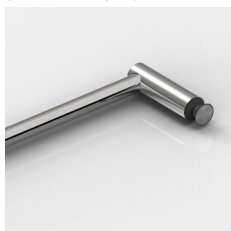

Glasbefestigung, links
glass fastening, right
8490MS7-L

Glasbefestigung, links
glass fastening, left
8274ZN5-GL

Glasbefestigung
glass fastening
8499MS7

Zubehör | accessories

Handtuchhalter | towel bars

Glasbefestigung
glass fastening

Glasbefestigung
glass fastening

Glasbefestigung, eckig
glass fastening, square

Glasbefestigung, eckig
glass fastening, square

Glasbefestigung, rund
glass fastening, round

Glasbefestigung, rund
glass fastening, round

Zubehör | accessories

Spritzschutz | splashguards

Große Auswahl an Zubehör
a large selection of accessories available

Dichtprofil mit Schwallenschutz
sealing profile with surge
protection

Dichtprofil ohne
Schwallenschutz
sealing profile without surge
protection