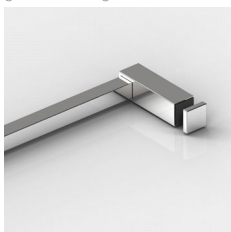

Glasbefestigung, eckig
glass fastening, square