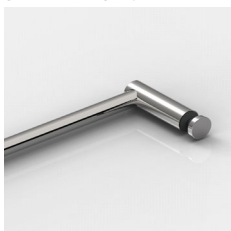

Glasbefestigung, links
glass fastening, right
8490MS7-L

Glasbefestigung, links
glass fastening, left
8274ZN5-GL

Glasbefestigung
glass fastening
8499MS7

Zubehör | accessories

Handtuchhalter | towel bars

Glasbefestigung
glass fastening

Glasbefestigung
glass fastening

Glasbefestigung, eckig
glass fastening, square

Glasbefestigung, eckig
glass fastening, square

Glasbefestigung, rund
glass fastening, round

Glasbefestigung, rund
glass fastening, round