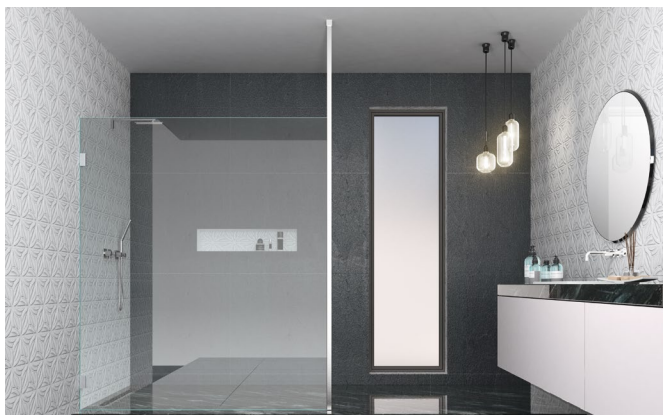

WALK IN

MADE
IN
GERMANY

Duschen mit Profil
Walk-In Ecklösung

showers with profile
walk in corner solution

Dies ist nur eine Auswahl der möglichen Sets.
here is a small excerpt of possible sets

Großer Gestaltungspielraum

Extensive scope for design

Mit unseren montagefreundlichen Systemprofilen für Walk-In Duschen reagieren Sie flexibel auf individuelle und großzügige Raumsituationen.

With our easy-to-install system profiles for walk-in showers, you can flexibly respond to individual and generous room situations.