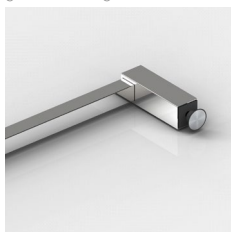

Glasbefestigung, eckig
glass fastening, square