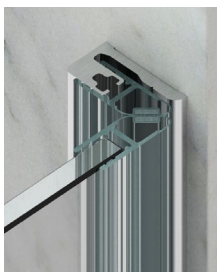

Zubehör | accessories

Spritzschutz | splashguards

Große Auswahl an Zubehör
a large selection of accessories available

Dichtprofil mit Schwallenschutz
sealing profile with surge
protection

Dichtprofil ohne
Schwallenschutz
sealing profile without surge
protection

Dichtprofil Chromdekor
chrome decor sealing profile

Magnet-Dichtprofil
Chromdekor
magnetic sealing profile chrome
decor

Dichtprofil Glas-Wand mit
Trägerprofil
sealing profile glass wall with
support profile

Dichtprofil Glas-Glas
sealing profile glass-glass

Zubehör | accessories

Duschablage | shower tray

Verstauen Sie Ihre Duschutensilien stilvoll und platzsparend! Unsere Duschablage bietet viel Stauraum für Shampoo, Duschgel und Co. – ganz ohne Bohren. Dank hochwertigem Material und cleverem Design bleibt alles griffbereit und Ihre Dusche bleibt ordentlich. Ideal für jedes Badezimmer!