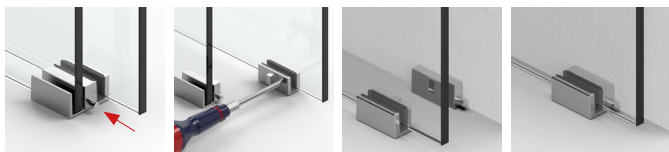

Bodenführung für eine leichte Reinigung

Bodenführung mit Entriegelung für leichteres Montieren und Reinigen, enorme Geräuschreduzierung durch nahezu spielfreie Einstellmöglichkeit der Glasdicken

floor guide for easy cleaning

floor guide with release for easier mounting and cleaning, enormous noise reduction due to almost play-free adjustment possibility of the glass thicknesses