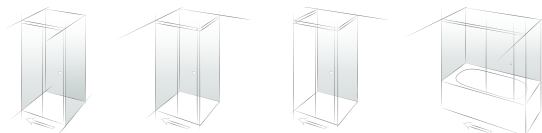

Dies ist nur eine Auswahl der möglichen Sets.

here is a small excerpt of possible sets