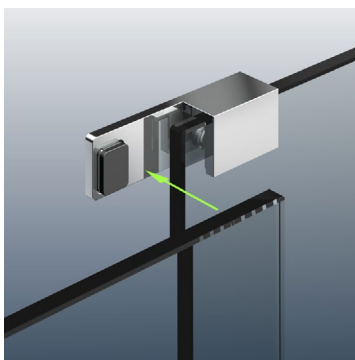

Zubehör | accessories

Überdrückungsschutz | door stops