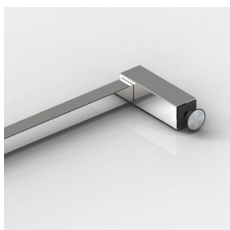

Zubehör | accessories

Handtuchhalter | towel bars

Glasbefestigung
8376ZN5-FO

Glasbefestigung
8376ZN5-GO

Glasbefestigung, eckig
glass fastening, square

Glasbefestigung, eckig
glass fastening, square

Glasbefestigung, rund
glass fastening, round