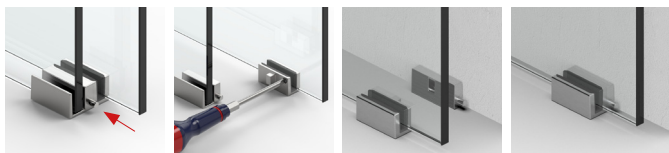

NEW

Bodenführung für eine leichte Reinigung

Bodenführung mit Entriegelung für leichteres Montieren und Reinigen, enorme Geräuschreduzierung durch nahezu spielfreie Einstellmöglichkeit der Glasdicken

floor guide for easy cleaning