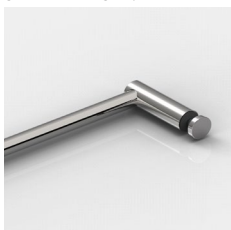

Zubehör | accessories

Handtuchhalter | towel bars

Glasbefestigung
8376ZN5-FO

Glasbefestigung
8376ZN5-GO

Glasbefestigung, eckig
glass fastening, square

Glasbefestigung, eckig
glass fastening, square

Glasbefestigung, rund
glass fastening, round

Glasbefestigung, rund
glass fastening, round

Zubehör | accessories

Spritzschutz | splashguards

Große Auswahl an Zubehör
a large selection of accessories available

Dichtprofil mit Schwallschutz
sealing profile with surge
protection