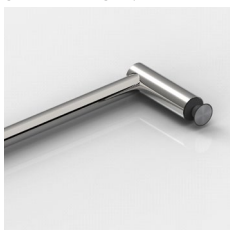

Zubehör | accessories

Handtuchhalter | towel bars

Glasbefestigung
8376ZN5-FO

Glasbefestigung
8376ZN5-GO

Glasbefestigung, eckig
glass fastening, square

Glasbefestigung, eckig
glass fastening, square

Glasbefestigung, rund
glass fastening, round

Glasbefestigung, rund
glass fastening, round

Zubehör | accessories

Spritzschutz | splashguards

Große Auswahl an Zubehör
a large selection of accessories available

Dichtprofil mit Schwallschutz
sealing profile with surge
protection