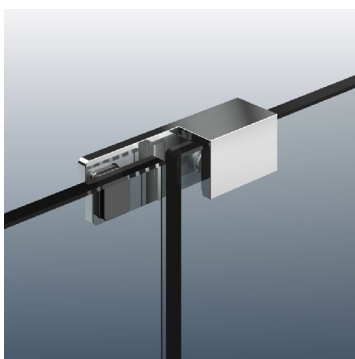

Zubehör | accessories

Überdrückungsschutz | door stops