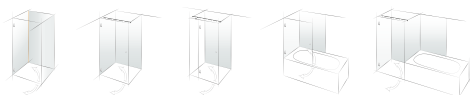

Dies ist nur eine Auswahl der möglichen Sets.

here is a small excerpt of possible sets