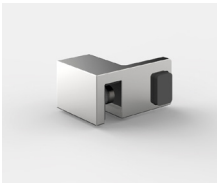

Überdrückungsschutz | door stops