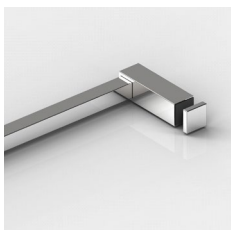

Zubehör | accessories

Handtuchhalter | towel bars

Glasbefestigung
8376ZN5-FO

Glasbefestigung
8376ZN5-GO

Glasbefestigung, eckig
glass fastening, square

Glasbefestigung, eckig
glass fastening, square

Glasbefestigung, rund
glass fastening, round

Glasbefestigung, rund
glass fastening, round

Zubehör | accessories

Spritzschutz | splashguards

Große Auswahl an Zubehör
a large selection of accessories available

Dichtprofil mit Schwallschutz
sealing profile with surge
protection