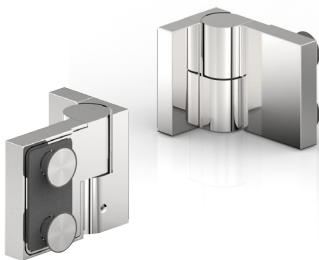

NIVELLO⁺

MADE
IN
GERMANY

Für ein barrierefreies Duscherlebnis
flächenbündiges Anschlagtürband
Türflügel nach außen hin öffnend
mit Hebe-Senk-Mechanismus

for a barrier-free shower experience
glass-niche-shower
door panel opens outwards
with lifting function