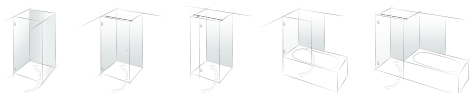

sauna hinge

door panel opens in- and outwards

Geeignet für eine Betriebstemperatur der Sauna von 100 °C

suitable for an operating temperature of 100 °C in the sauna

FARDELLO

MADE
IN
GERMANY

Hohe Tragkraft für die
moderne Badarchitektur.
Pendeltürband
Türflügel beidseitig öffnend

high load-bearing capacity for modern
bathroom architecture
swing door hinge
door panel opens in- and outwards

Dies ist nur eine Auswahl der möglichen Sets.
here is a small excerpt of possible sets

FARDELLO SAUNA