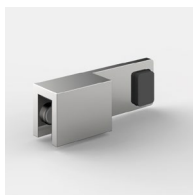

Glasbefestigung, links
8490MS7-L