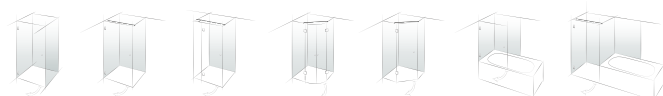

Dies ist nur eine Auswahl der möglichen Sets.
here is a small excerpt of possible sets.

NIVELLO

MADE
 IN
 GERMANY

Für Individualität und Gestaltungsspielraum
 Anschlagtürband Türflügel
 nach außen oder innen hin öffnend
 mit Hebe-Senk-Funktion

for individual and creative freedom
 glass-niche-shower
 door panel opens inwards or outwards,
 with lifting function

Dies ist nur eine Auswahl der möglichen Sets.

here is a small excerpt of possible sets.