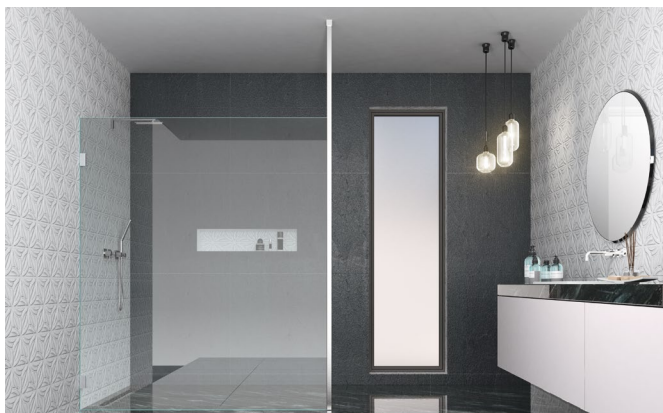

WALK IN

MADE
IN
GERMANY

Duschen mit Profil
Walk-In Ecklösung

showers with profile
walk in corner solution

Dies ist nur eine Auswahl der möglichen Sets.
here is a small excerpt of possible sets

Großer Gestaltungspielraum

Extensive scope for design

Mit unseren montagefreundlichen Systemprofilen für Walk-In Duschen reagieren Sie flexibel auf individuelle und großzügige Raumsituationen.

With our easy-to-install system profiles for walk-in showers, you can flexibly respond to individual and generous room situations.