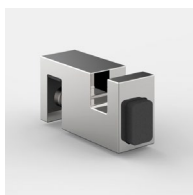

Glasbefestigung
8499MS7